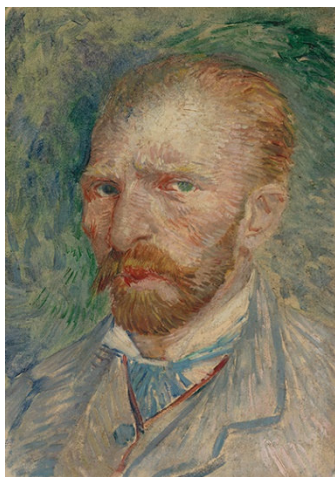

© Kröller-Müller Museum

**5. Vincent van Gogh**

*Peasants Planting Potatoes*, August–September 1884  
Öl auf Leinwand, 66,4 x 149,6 cm

© Kröller-Müller Museum

**6. Vincent van Gogh**

*Lane of Poplars at Sunset*, Oktober 1884  
Öl auf Leinwand, 45,8 x 32,2 cm

© Kröller-Müller Museum

**7. Vincent van Gogh**  
*Head of a Woman*, November  
1884–Mai 1885  
Öl auf Leinwand, 37,9 x 28,4 cm  
© Kröller-Müller Museum

**8. Vincent van Gogh**  
*Moulin de la Galette*, Mitte  
Oktober 1886  
Öl auf Leinwand, 38,4 x 46 cm  
© Kröller-Müller Museum

**9. Vincent van Gogh**  
*Still Life with Meadow Flowers and  
Roses*, 1886–1887  
Öl auf Leinwand, 100 x 80 cm  
© Kröller-Müller Museum

**10. Vincent van Gogh**  
*Self-Portrait*, April–Juni 1887  
Öl auf Karton, 32,4 x 24 cm  
© Kröller-Müller Museum