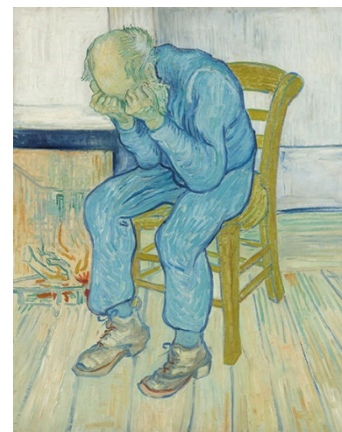

18. Vincent van Gogh
Sorrowing Old Man ('At Eternity's Gate'),
Mai 1890
Öl auf Leinwand, 81,8 x 65,5 cm
© Kröller-Müller Museum