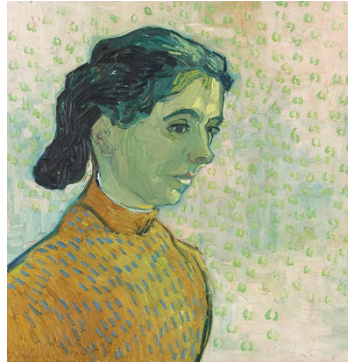

# Van Gogh, All Our Paintings

**15. Vincent van Gogh**  
*Portrait of Joseph Roulin*,  
Februar–März 1889  
Öl auf Leinwand, 65 x 54 cm  
© Kröller-Müller Museum

**16. Vincent van Gogh**  
*Olive Grove*, Juli 1889  
Öl auf Leinwand, 72,4 x 91,9 cm  
© Kröller-Müller Museum

**17. Vincent van Gogh**  
*The Ravine (Les Peiroulets)*,  
Dezember 1889  
Öl auf Leinwand, 73,2 x 93,3 cm  
© Kröller-Müller Museum

**18. Vincent van Gogh**  
*Sorrowing Old Man ('At Eternity's Gate')*,  
Mai 1890  
Öl auf Leinwand, 81,8 x 65,5 cm  
© Kröller-Müller Museum

**19. Vincent van Gogh**

*Country Road in Provence by  
Night*, ca. 12.–15. Mai 1890

Öl auf Leinwand, 90,6 x 72 cm

© Kröller-Müller Museum

**20. Vincent van Gogh**

*Portrait of a Young Woman*, Ende  
Juni–Anfang Juli 1890