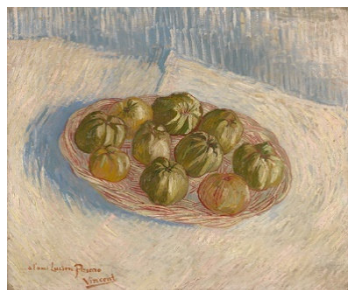

© Kröller-Müller Museum

**5. Vincent van Gogh**

*Peasants Planting Potatoes*, August–September 1884  
Öl auf Leinwand, 66,4 x 149,6 cm

© Kröller-Müller Museum

**6. Vincent van Gogh**

*Lane of Poplars at Sunset*, Oktober 1884  
Öl auf Leinwand, 45,8 x 32,2 cm

© Kröller-Müller Museum

**7. Vincent van Gogh**  
*Head of a Woman*, November  
1884–Mai 1885  
Öl auf Leinwand, 37,9 x 28,4 cm  
© Kröller-Müller Museum

**8. Vincent van Gogh**  
*Moulin de la Galette*, Mitte  
Oktober 1886  
Öl auf Leinwand, 38,4 x 46 cm  
© Kröller-Müller Museum

**9. Vincent van Gogh**  
*Still Life with Meadow Flowers and  
Roses*, 1886–1887  
Öl auf Leinwand, 100 x 80 cm  
© Kröller-Müller Museum

**10. Vincent van Gogh**  
*Self-Portrait*, April–Juni 1887  
Öl auf Karton, 32,4 x 24 cm  
© Kröller-Müller Museum

**11. Vincent van Gogh**  
*Basket of Apples*,  
September–Oktober 1887  
Öl auf Leinwand, 54 x 65 cm  
© Kröller-Müller Museum

**12. Vincent van Gogh**  
*Pollard Willows at Sunset*, März  
1888  
Öl auf Leinwand auf Karton, 31,6 x  
34,3 cm  
© Kröller-Müller Museum