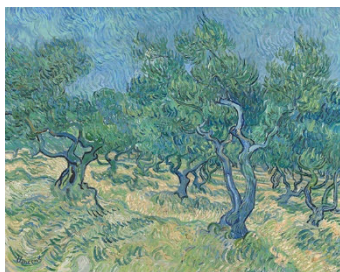

13. Vincent van Gogh
The Sower, ca. 17. –28. Juni 1888
Öl auf Leinwand, 64,2 x 80,3 cm
© Kröller-Müller Museum

14. Vincent van Gogh
Falling Leaves (Les Alyscamps),
ca. 1. November 1888
Öl auf Leinwand, 72,8 x 91,9 cm
© Kröller-Müller Museum

15. Vincent van Gogh
Portrait of Joseph Roulin,
Februar–März 1889
Öl auf Leinwand, 65 x 54 cm
© Kröller-Müller Museum

18. Vincent van Gogh
Sorrowing Old Man ('At Eternity's Gate'),
Mai 1890
Öl auf Leinwand, 81,8 x 65,5 cm
© Kröller-Müller Museum