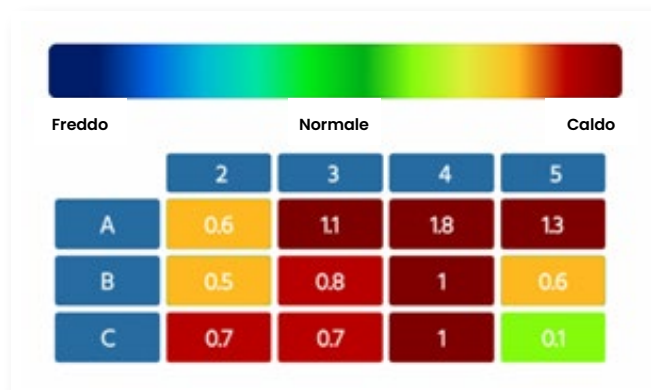

Mappatura termografica