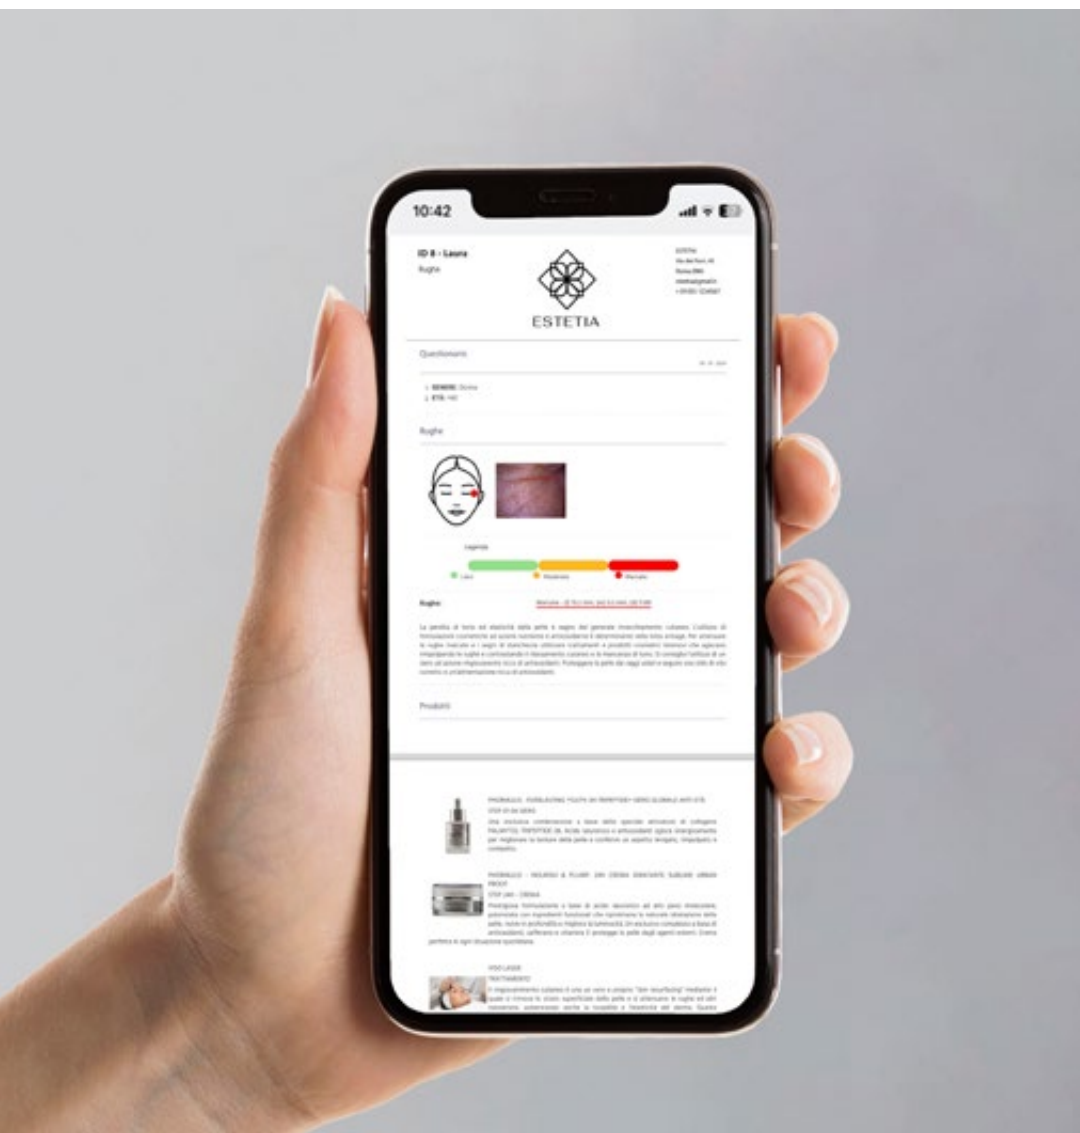

Sorprendere i clienti con report condivisi direttamente sul telefono

Genera report d'impatto

Il report, personalizzabile con i dati della tua impresa, **risulta chiaro e completo** con l'uso di un indicatore semaforico del risultato, di valori numerici, di immagini e di un commento valutativo dell'analisi con la possibilità di aggiungere un **consiglio personalizzato basato sui risultati**.

Condividili digitalmente

Condividi il report con i tuoi clienti in modo semplice e veloce: **tramite e-mail o QR code, i risultati appariranno istantaneamente sullo smartphone**, sul tablet o sul laptop del cliente. Il report può essere visualizzato e condiviso in qualsiasi momento.

Integra con facilità tramite protocollo di comunicazione dedicato

Grazie al protocollo di trasferimento dati utilizzato da Soft FX, è possibile connettersi a una vasta gamma di piattaforme esterne, aprendo la strada a servizi avanzati come la consulenza a distanza. Personalizza l'integrazione di Soft FX senza limitazioni, selezionando la piattaforma preferita.