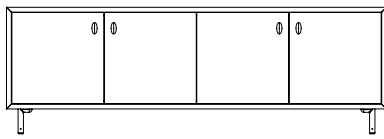

DE LA ESPADA

052 CLASSON SIDEBOARD

By Jason Miller

SIZE

W213.5 × D60 × H71 cm
W84 × D23 1/2 × H28 "

Six possible configurations:

052E

052FL