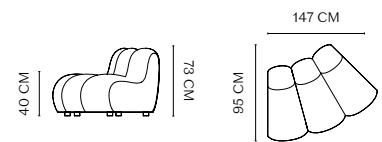

## MODULES & DIMENSIONS

**JAGGER LOUNGE SMALL**  
W 60 CM / D 90 CM / H 73 CM  
SH 40 CM

**JAGGER LOUNGE MEDIO**  
W 90 CM / D 90 CM / H 73 CM  
SH 40 CM

**JAGGER LOUNGE LARGE**  
W 120 CM / D 90 CM / H 73 CM  
SH 40 CM

**JAGGER LOUNGE DOUBLE SMALL**  
W 60 CM / D 152 CM / H 73 CM  
SH 40 CM

**JAGGER LOUNGE DOUBLE CORNER**  
W 148 CM / D 154 CM / H 73 CM  
SH 40 CM

**JAGGER LOUNGE CORNER**  
W 99 CM / D 99 CM / H 73 CM  
SH 40 CM

**JAGGER LOUNGE SOFT CORNER**  
W 99 CM / D 92 CM / H 73 CM  
SH 40 CM

**JAGGER LOUNGE CURVE**  
W 99 CM / D 88 CM / H 73 CM  
SH 40 CM

**JAGGER LOUNGE SOFT CURVE**  
W 147 CM / D 95 CM / H 73 CM  
SH 40 CM