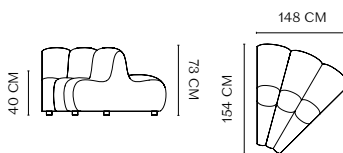

## MODULES & DIMENSIONS

**JAGGER LOUNGE SMALL**  
W 60 CM / D 90 CM / H 73 CM  
SH 40 CM

**JAGGER LOUNGE MEDIO**  
W 90 CM / D 90 CM / H 73 CM  
SH 40 CM

**JAGGER LOUNGE LARGE**  
W 120 CM / D 90 CM / H 73 CM  
SH 40 CM

**JAGGER LOUNGE DOUBLE SMALL**  
W 60 CM / D 152 CM / H 73 CM  
SH 40 CM

**JAGGER LOUNGE DOUBLE CORNER**  
W 148 CM / D 154 CM / H 73 CM  
SH 40 CM

**JAGGER LOUNGE CORNER**  
W 99 CM / D 99 CM / H 73 CM  
SH 40 CM