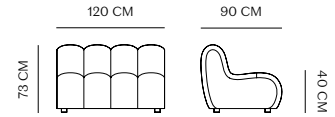

## MODULES & DIMENSIONS

**JAGGER LOUNGE SMALL**  
W 60 CM / D 90 CM / H 73 CM  
SH 40 CM

**JAGGER LOUNGE MEDIO**  
W 90 CM / D 90 CM / H 73 CM  
SH 40 CM

**JAGGER LOUNGE LARGE**  
W 120 CM / D 90 CM / H 73 CM  
SH 40 CM