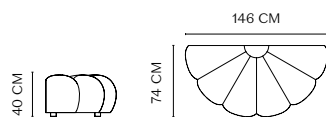

## MODULES & DIMENSIONS

**JAGGER LOUNGE SMALL**  
W 60 CM / D 90 CM / H 73 CM  
SH 40 CM

**JAGGER LOUNGE MEDIO**  
W 90 CM / D 90 CM / H 73 CM  
SH 40 CM

**JAGGER LOUNGE LARGE**  
W 120 CM / D 90 CM / H 73 CM  
SH 40 CM

**JAGGER LOUNGE DOUBLE SMALL**  
W 60 CM / D 152 CM / H 73 CM  
SH 40 CM

**JAGGER LOUNGE DOUBLE CORNER**  
W 148 CM / D 154 CM / H 73 CM  
SH 40 CM

**JAGGER LOUNGE CORNER**  
W 99 CM / D 99 CM / H 73 CM  
SH 40 CM

**JAGGER LOUNGE SOFT CORNER**  
W 99 CM / D 92 CM / H 73 CM  
SH 40 CM

**JAGGER LOUNGE CURVE**  
W 99 CM / D 88 CM / H 73 CM  
SH 40 CM

**JAGGER LOUNGE SOFT CURVE**  
W 147 CM / D 95 CM / H 73 CM  
SH 40 CM