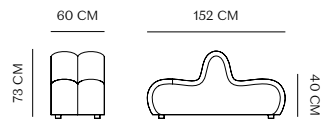

## MODULES & DIMENSIONS

**JAGGER LOUNGE SMALL**  
W 60 CM / D 90 CM / H 73 CM  
SH 40 CM

**JAGGER LOUNGE MEDIO**  
W 90 CM / D 90 CM / H 73 CM  
SH 40 CM

**JAGGER LOUNGE LARGE**  
W 120 CM / D 90 CM / H 73 CM  
SH 40 CM

**JAGGER LOUNGE DOUBLE SMALL**  
W 60 CM / D 152 CM / H 73 CM  
SH 40 CM

**JAGGER LOUNGE DOUBLE CORNER**  
W 148 CM / D 154 CM / H 73 CM  
SH 40 CM

**JAGGER LOUNGE CORNER**  
W 99 CM / D 99 CM / H 73 CM  
SH 40 CM