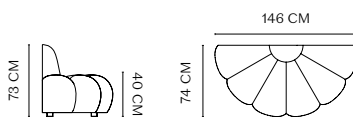

## MODULES & DIMENSIONS

**JAGGER LOUNGE SMALL**  
W 60 CM / D 90 CM / H 73 CM  
SH 40 CM

**JAGGER LOUNGE MEDIO**  
W 90 CM / D 90 CM / H 73 CM  
SH 40 CM

**JAGGER LOUNGE LARGE**  
W 120 CM / D 90 CM / H 73 CM  
SH 40 CM

**JAGGER LOUNGE DOUBLE SMALL**  
W 60 CM / D 152 CM / H 73 CM  
SH 40 CM

**JAGGER LOUNGE DOUBLE CORNER**  
W 148 CM / D 154 CM / H 73 CM  
SH 40 CM

**JAGGER LOUNGE CORNER**  
W 99 CM / D 99 CM / H 73 CM  
SH 40 CM

**JAGGER LOUNGE SOFT CORNER**  
W 99 CM / D 92 CM / H 73 CM  
SH 40 CM

**JAGGER LOUNGE CURVE**  
W 99 CM / D 88 CM / H 73 CM  
SH 40 CM

**JAGGER LOUNGE SOFT CURVE**  
W 147 CM / D 95 CM / H 73 CM  
SH 40 CM

**JAGGER LOUNGE HALF CIRCLE**  
W 146 CM / D 74 CM / H 40 CM

**JAGGER LOUNGE HALF CIRCLE W. BACKREST**  
W 146 CM / D 74 CM / H 73 CM  
SH 40 CM