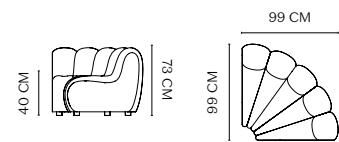

## MODULES & DIMENSIONS

**JAGGER LOUNGE SMALL**  
W 60 CM / D 90 CM / H 73 CM  
SH 40 CM

**JAGGER LOUNGE MEDIO**  
W 90 CM / D 90 CM / H 73 CM  
SH 40 CM

**JAGGER LOUNGE LARGE**  
W 120 CM / D 90 CM / H 73 CM  
SH 40 CM

**JAGGER LOUNGE DOUBLE SMALL**  
W 60 CM / D 152 CM / H 73 CM  
SH 40 CM

**JAGGER LOUNGE DOUBLE CORNER**  
W 148 CM / D 154 CM / H 73 CM  
SH 40 CM

**JAGGER LOUNGE CORNER**  
W 99 CM / D 99 CM / H 73 CM  
SH 40 CM