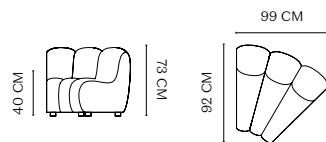

## MODULES & DIMENSIONS

**JAGGER LOUNGE SMALL**  
W 60 CM / D 90 CM / H 73 CM  
SH 40 CM

**JAGGER LOUNGE MEDIO**  
W 90 CM / D 90 CM / H 73 CM  
SH 40 CM

**JAGGER LOUNGE LARGE**  
W 120 CM / D 90 CM / H 73 CM  
SH 40 CM

**JAGGER LOUNGE DOUBLE SMALL**  
W 60 CM / D 152 CM / H 73 CM  
SH 40 CM

**JAGGER LOUNGE DOUBLE CORNER**  
W 148 CM / D 154 CM / H 73 CM  
SH 40 CM

**JAGGER LOUNGE CORNER**  
W 99 CM / D 99 CM / H 73 CM  
SH 40 CM