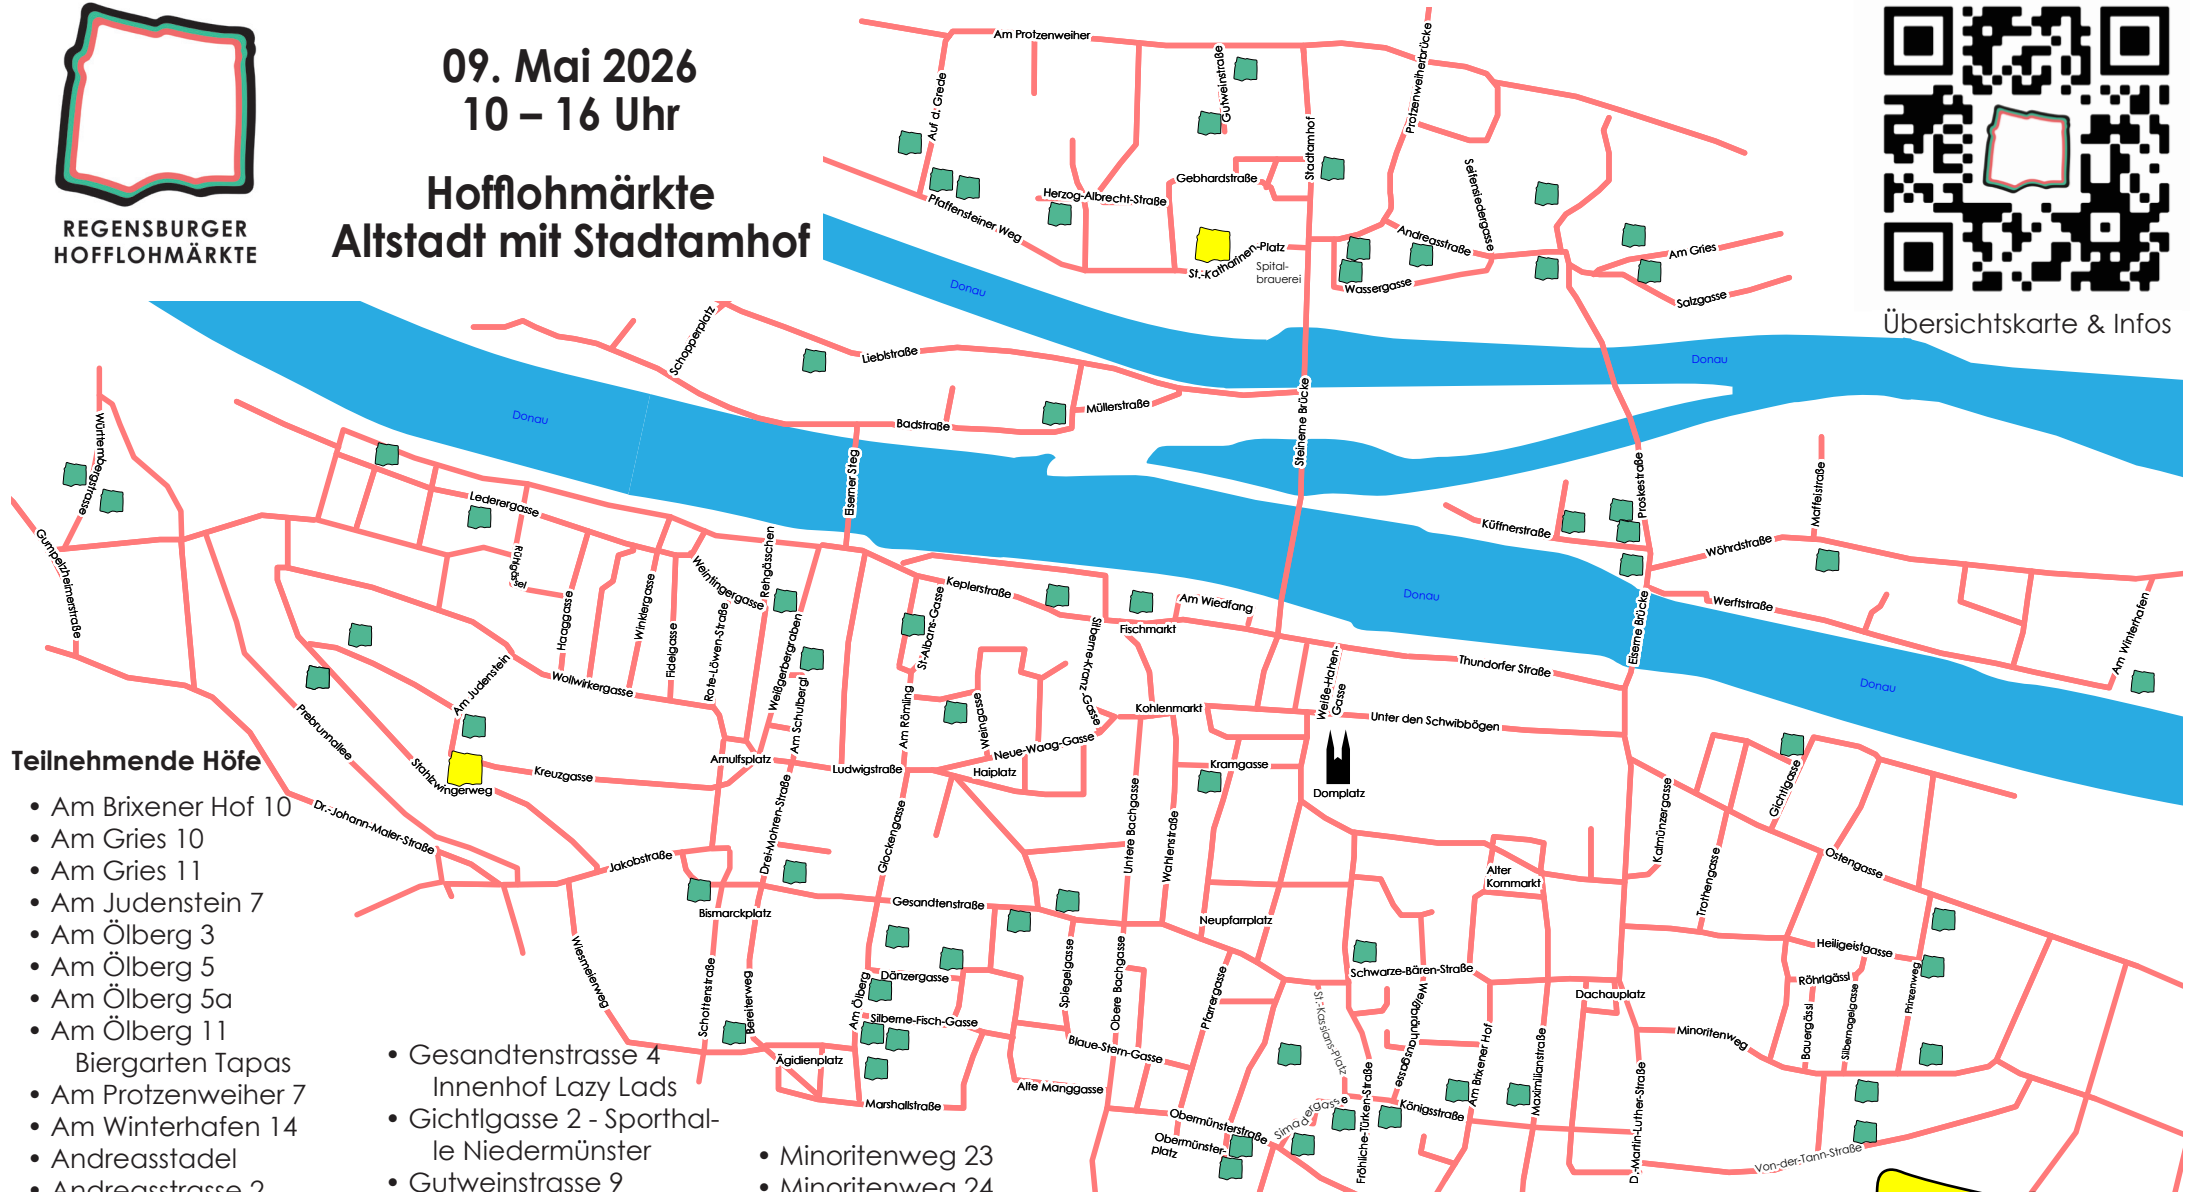

REGENSBURGER
HOFFLOHMÄRKTE

09. Mai 2026
10 – 16 Uhr

Hofflohmärkte Altstadt mit Stadtamhof

Übersichtskarte & Infos

Teilnehmende Höfe

- Am Brixener Hof 10
- Am Gries 10
- Am Gries 11
- Am Judenstein 7
- Am Ölberg 3
- Am Ölberg 5
- Am Ölberg 5a
- Am Ölberg 11
- Biergarten Tapas
- Am Protzenweiher 7
- Am Winterhafen 14
- Andreasstadel
- Andreasstrasse 2
- Andreasstrasse 14
- Andreasstrasse 17 a-e
- Auf der Grede 5
- Badstrasse 2
- Bismarckplatz 3
- Bismarckplatz 8
- Dänzergasse 2
- Fischmarkt 2
- Gesandtenstrasse 3-5
- Eingang Gutenberpl.

- Gesandtenstrasse 4
- Innenhof Lazy Lads
- Gichtlgasse 2 - Sporthal-
- le Niedermünster
- Gutweinstrasse 9
- Herzog-Albrecht-Str. 5
- Keplerstrasse 10
- Königsstrasse 2
- Kramgasse 4 - Eingang
- Tändlergasse
- Küffnerstrasse 2
- Lederergasse 25
- Lederergasse 28
- Liebstrasse 25
- Maximilianstrasse 12

- Minoritenweg 23
- Minoritenweg 24
- Nonnenplatz 6
- Obermünsterplatz 5
- Obermünsterstrasse 10
- Obermünsterstrasse 15 /
- Simadergasse
- Ostengasse 28
- Pfaffensteiner Weg 20
- Pfaffensteiner Weg 24
- Pfauengasse 3
- Prinzenweg 13

- Proskestrasse 1
- Proskestrasse / Wöhrd-
- strasse - Grünfläche
- Rehgässchen 5
- Simadergasse 4
- St.-Albans-Gasse 10
- St.-Kassians-Platz 6
- Stadtamhof 8
- Stahzwingenweg 23

- Von-der-Tann-Strasse 21a
- Atelierhaus
- Wassergasse 7
- Weingasse 8
- Weissgerbergraben 11a
- Wiesmeierweg 2
- Wöhrdstrasse 7
- Wöhrdstrasse 28
- Württembergstrasse 5
- Württembergstrasse 14