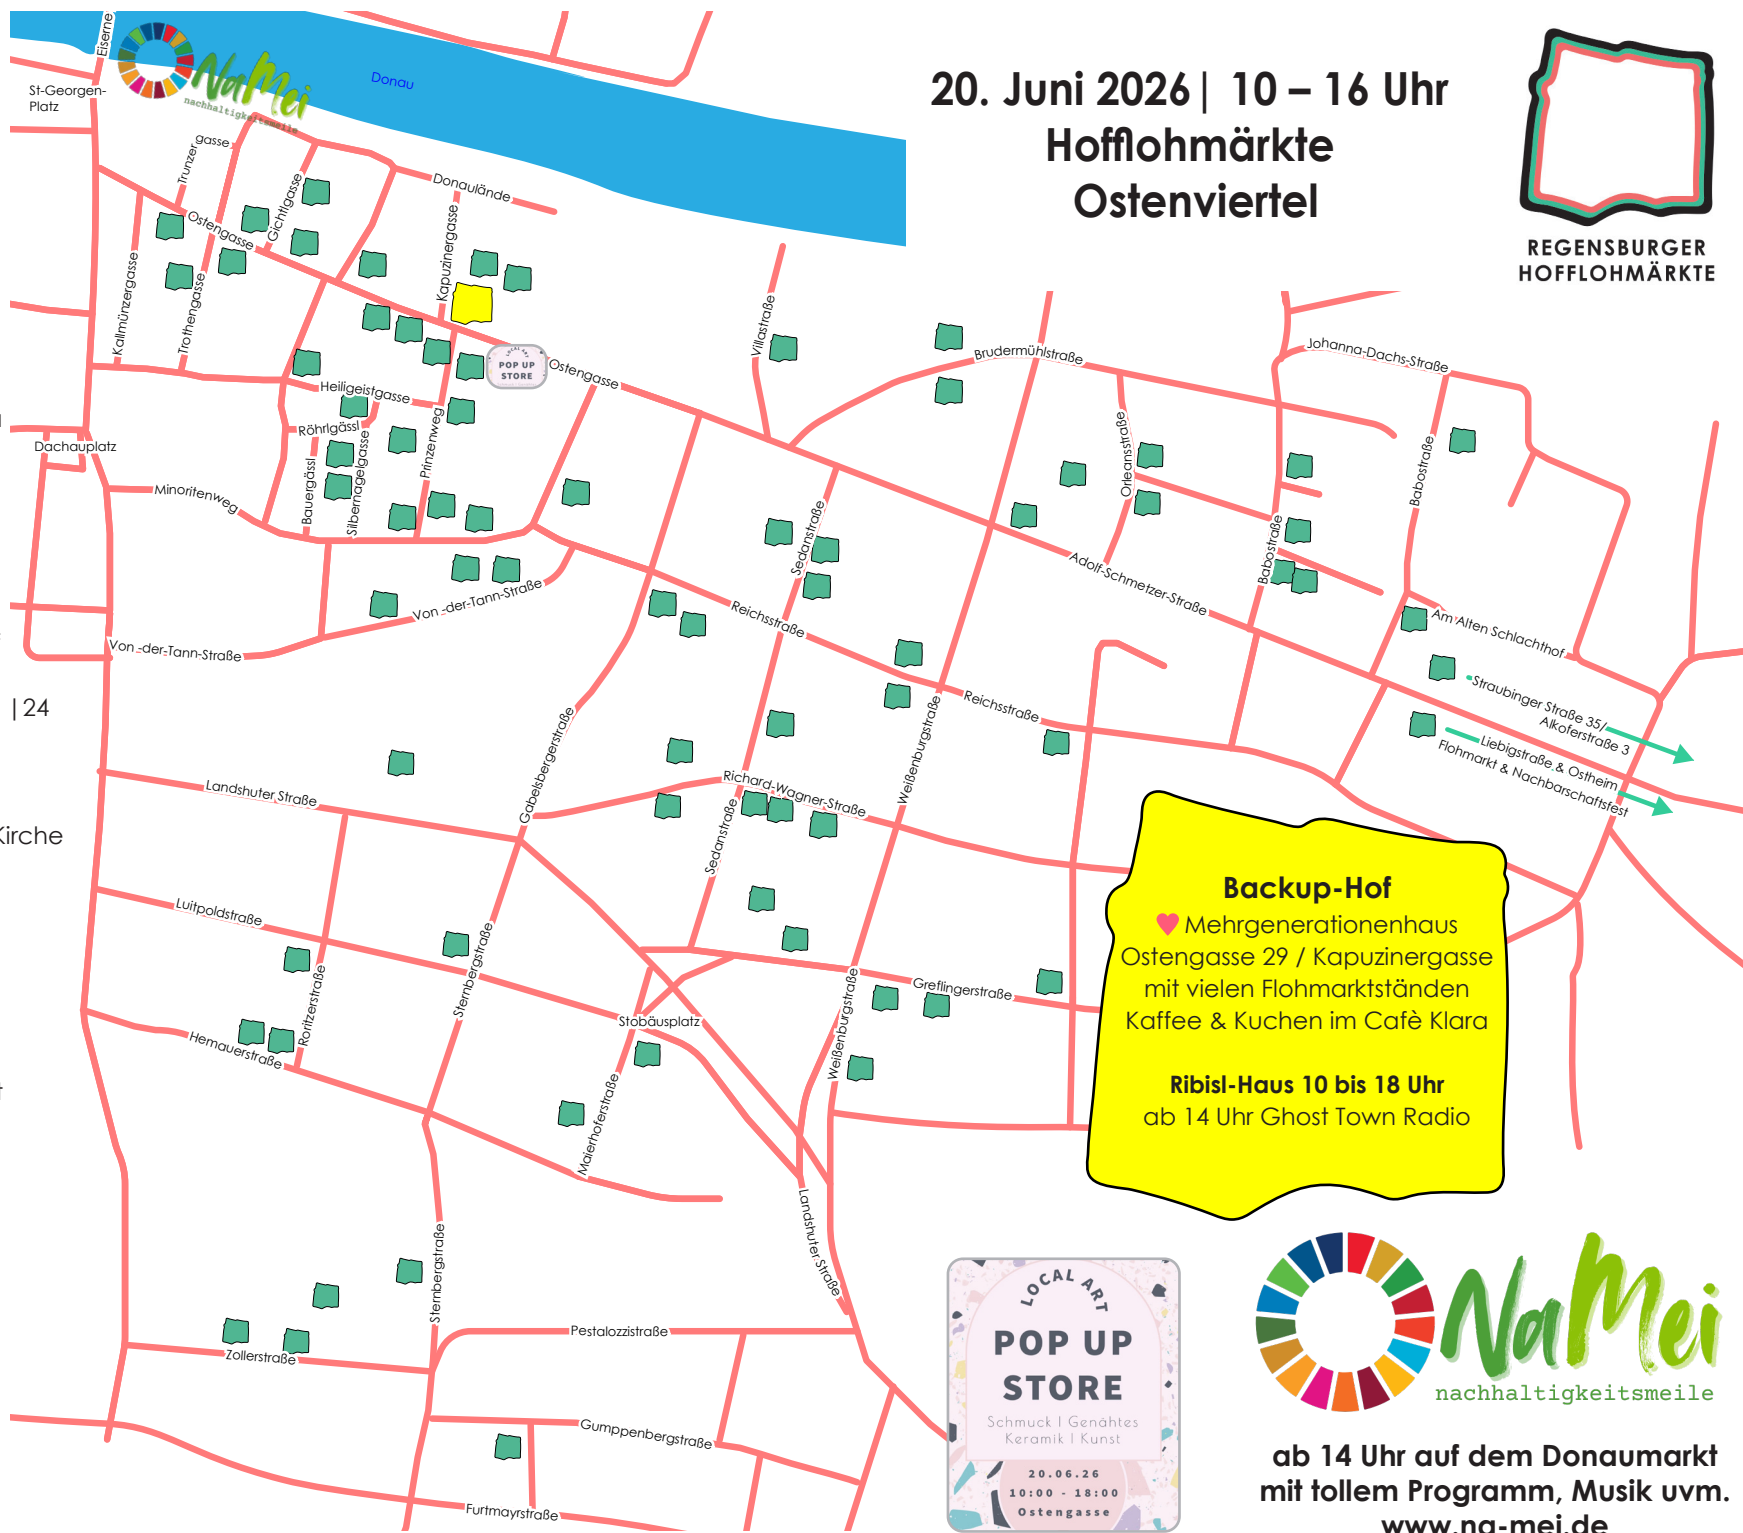

Teilnehmende Höfe:

Adolf-Schmetzer-Strasse 19
Am alten Schlachthof 15
Babostrasse 5 | 9 | 13 | 61 | 71
Bruderwöhrdstrasse 8 | 11
Gabelsbergerstrasse 5
Gichtlgasse 2 | 10
Greflingerstrasse 3-3a | 5 | 10 | 15a
Gumpfenbergstrasse 6
Heiliggeistgasse 1 | 14
Hemauerstrasse 9A (WC)
Johanna-Dachs-Strasse 36
Kapuzinergasse 11 - Galerie St. Klara
Landshuter Str. 13 A
Liebigstrasse 25
Luitpoldstrasse 12 | 15b
Maierhoferstrasse 8
Minoritenweg 19
Minoritenweg 23 - Ribisl-Haus (WC)
Minoritenweg 33 - kleiner Pausenhof
Orleansstrasse 3 | 5
Ostengasse 4 | 8 | 11-11a | 17 | 20 | 24
| 26 | 29 | 31
Ostheim 38 - Nachbarschaftsfest
Prinzenweg 3 | 8 | 13 | 25
Reichsstrasse 11 / 12 - Rund um die Kirche
St. Cäcilia
Reichsstrasse 4a | 20
Richard-Wagner-Str. 5 | 6 | 12 | 16
Roritzerstrasse 12
Sedanstrasse 3 | 4 | 5 | 13 | 17
Silbernagelgasse 1 | 8
Sternbergstrasse 14-16 | 18
Sternbergstr. 18F - Orphee Flohmarkt
Stobäusplatz 4
Straubinger Str. 35 / Alkoferstr. 3
Trothengasse 6
Villastrasse 2
Von-der-Tann-Strasse 21 | 27 | 29
Weissenburgstrasse 31 | 41
Weissenburgstrasse 41
Zollerstrasse 7 (1. OG) | 9a

Download,
Online-Karte
& alle Infos

20. Juni 2026 | 10 – 16 Uhr
**Hofflohmärkte
Ostenviertel**

REGENSBURGER
HOFFLOHMÄRKTE

Backup-Hof
♥ Mehrgenerationenhaus
Ostengasse 29 / Kapuzinergasse
mit vielen Flohmarktständen
Kaffee & Kuchen im Café Klara

Ribisl-Haus 10 bis 18 Uhr
ab 14 Uhr Ghost Town Radio

ab 14 Uhr auf dem Donaumarkt
mit tollem Programm, Musik uvm.
www.na-mei.de