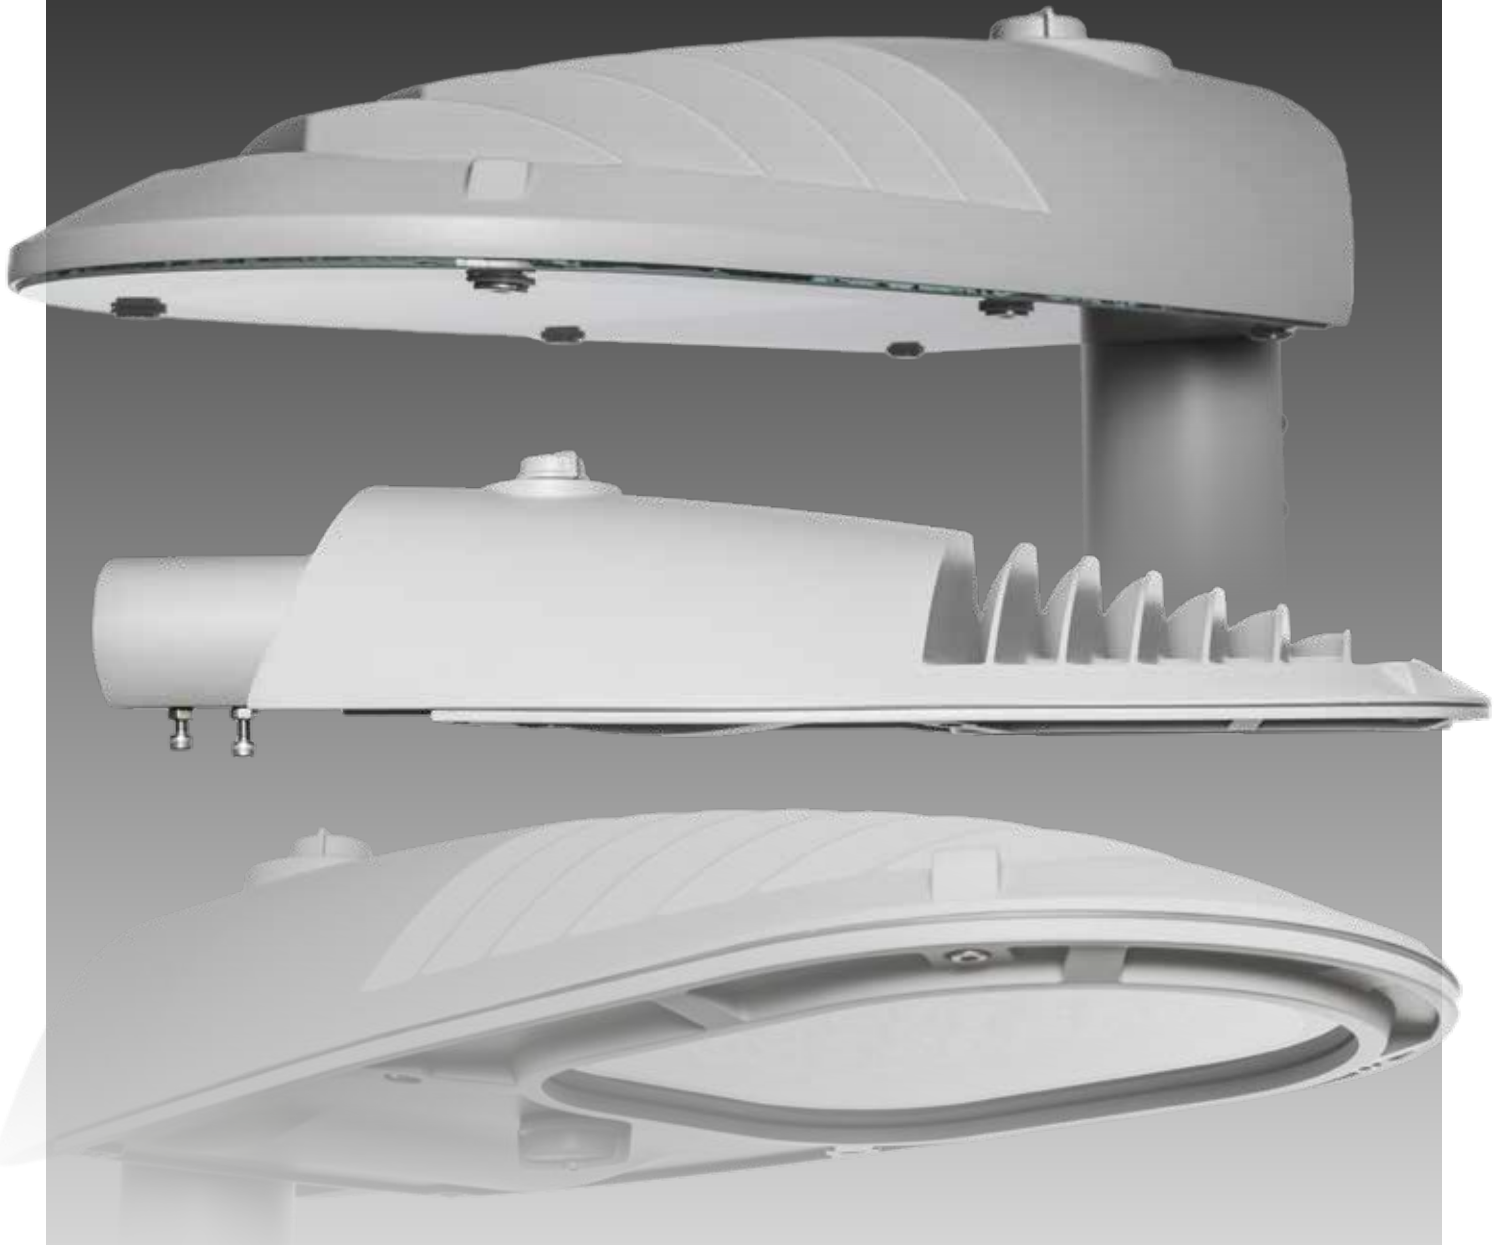

Cielo 1 en 2

Een perfect gekoelde, fit & forget oplossing

Kies voor duurzaam, kwaliteit én energiebesparing

INDUSTRIA
Lighting Qualiteers™

Cielo 1 en 2

Een perfect gekoelde, fit & forget oplossing

Kies voor duurzaam, kwaliteit én energiebesparing

De Industria Cielo Straatverlichtingsarmaturen bieden een uitstekende oplossing voor effectieve en energiezuinige straatverlichting in diverse omgevingen. De combinatie van hoogwaardige materialen, geavanceerde technologie en flexibele opties maken deze armaturen ideaal voor verlichtingsprojecten in Nederland en daarbuiten. Voor specifieke technische of commerciële informatie kunt u contact opnemen met onze vertegenwoordigers.

Algemene informatie

Productnaam

Industria Cielo Straatverlichtingsarmatuur

Productcategorie

LED-straatverlichting

Productieplaats

Europa

Beschrijving

De Industria Cielo is een hoogwaardig LED-straatverlichtingsarmatuur dat een perfect gekoelde, fit & forget oplossing biedt voor diverse verlichtingstoepassingen. Het armatuur is volledig programmeerbaar voor elk gewenst lumenpakket en dimprofiel, en kan worden uitgerust met Zhaga connectoren voor verschillende toepassingen.