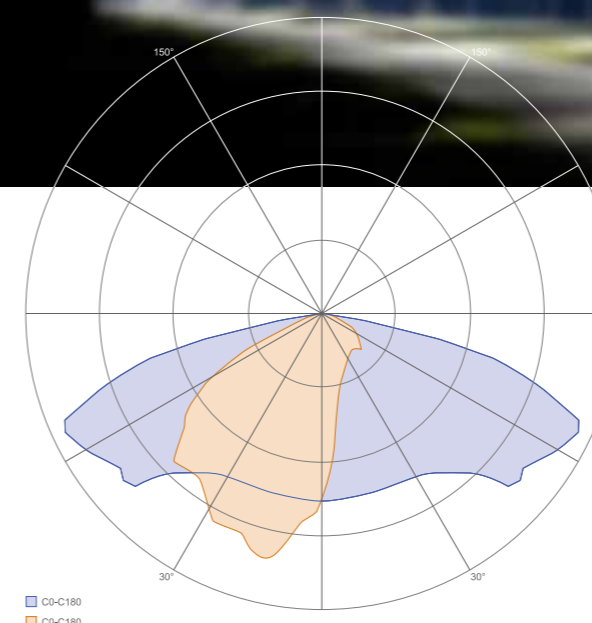

Opties

Zhaga / Nema socket

Specificaties kunnen zonder voorafgaande kennisgeving worden gewijzigd.

Raadpleeg de meest recente documentatie voor de meest actuele informatie.

Polair diagram
ROAD ME Class

Polair diagram
ROAD