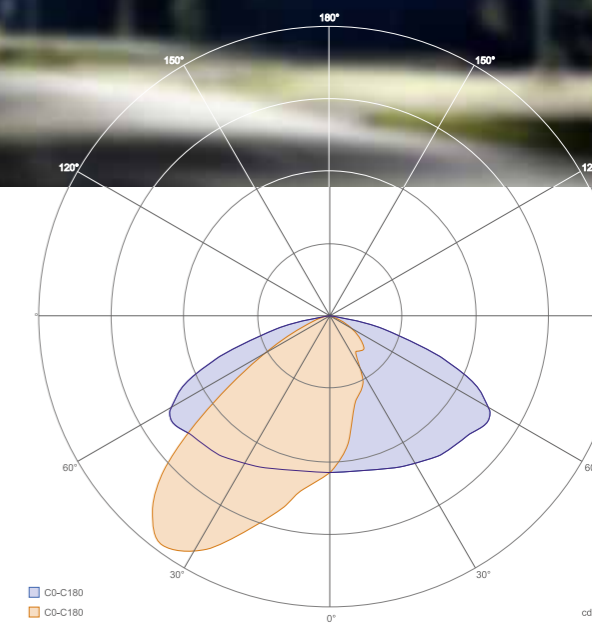

Opties

Zhaga / Nema socket

Specificaties kunnen zonder voorafgaande kennisgeving worden gewijzigd.

Raadpleeg de meest recente documentatie voor de meest actuele informatie.

Polair diagram
ROAD ME Class

Polair diagram
ROAD