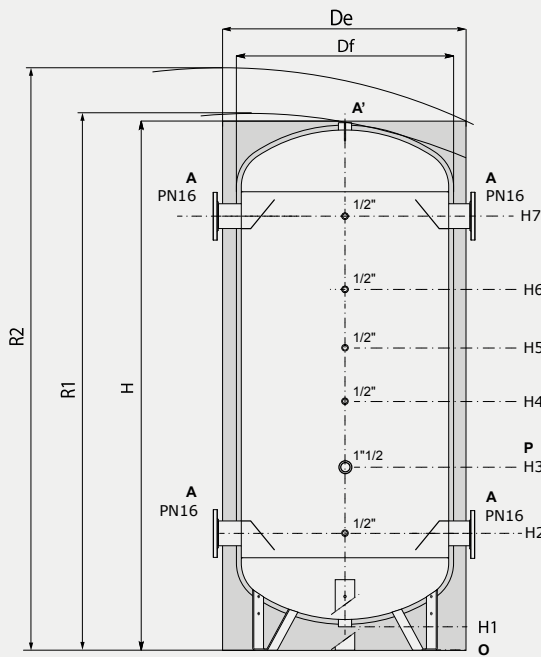

# Heat Pump Buffer Vessels

- Mild steel construction
- 7 bar maximum working pressure
- 90°C maximum temperature
- 5x ½" sensor points
- 1½" connection for immersion heater

# Dimensions

- A Flanged connection
- O Drain
- P 1/2" connection for immersion heater

Model	Volume litres	Weight kg	Df	De	H	R1	R2	H1	H2	H3
						mm				
500	478	77	650	910	1880	1940	2030	130	441	741
800	758	105	750	1010	2113	2240	2330	120	413	813
1000	987	141	850	1110	2232	2300	2400	105	479	879
1500	1435	200	950	1250	2492	2650	2760	130	537	927
1500-C	1528	222	1100	1400	2038	2214	2474	104	548	713
2000	1973	233	1100	1400	2537	2750	2870	105	547	710
2500	2294	397	1250	1390	2324	2650	2700	143	682	919
3000	2988	432	1440	1540	2378	2790	2840	127	711	998
4000	3914	494	1600	1740	2436	-	-	105	719	956
5000	4970	714	1600	1740	2936	-	-	105	719	1006

Model	Volume litres	Weight kg	H4	H5	H6	H7	O	A'	A
500	478	77	928.5	1116	1303.5	1491	1/4"	1/4"	DN80 PN16
800	758	105	1038	1263	1488	1713	1/4"	1/4"	DN80 PN16
1000	987	141	1104	1329	1554	1779	1/2"	1/2"	DN100 PN16
1500	1435	200	1197	1467	1737	1967	2"	2"	DN150 PN16
1500-C	1528	222	878	1078	1278	1478	2"	2"	DN150 PN16
2000	1973	233	980	1250	1520	1750	2"	2"	DN150 PN16
2500	2294	397	1126	1336	1546	1756	1"	2"	DN150 PN16
3000	2988	432	-	-	1448	1785	1"	2"	DN150 PN16
4000	3914	494	1163	1373	1583	1793	1"	2"	DN150 PN16
5000	4970	714	1291	1641	1991	2293	1"	2"	DN150 PN16