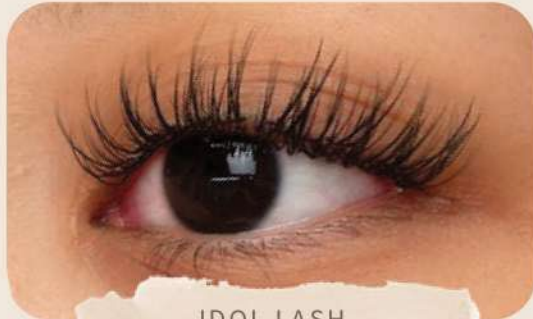

Yang baru dari Duhee!

LASH & BROW

All Branch

IDOL LASH