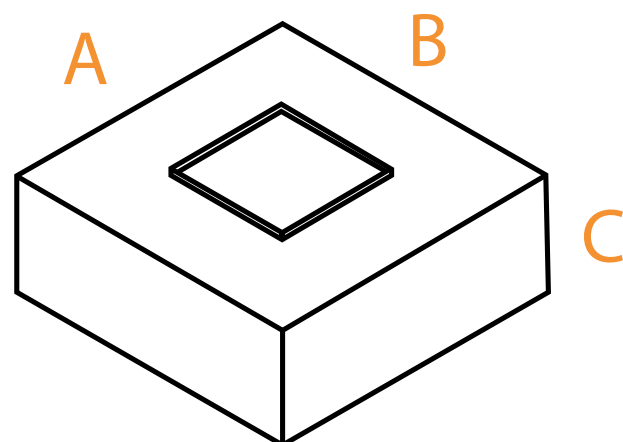

Quemador de 30 cm x 30 cm
42,000 BTU'S

fabricado en
Acero al carbón

acabo en
Pintura electrostática

Flama regulable

* Equipo automático se regula a tres niveles

**Agrega una cubierta
de mármol**

A (120 cm)

B (120 cm)