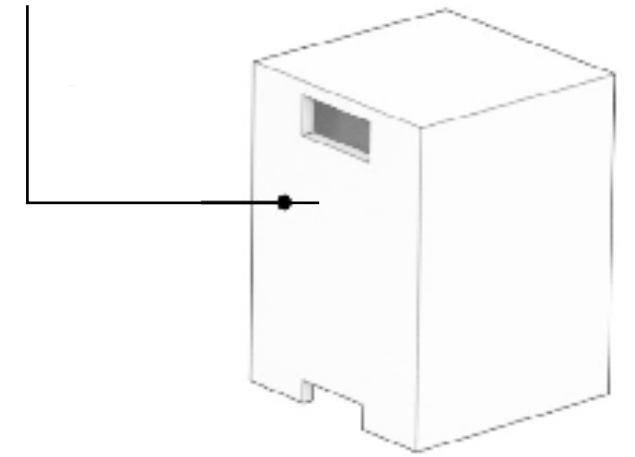

Bowl fabricado en Concreto
Reforzado con fibra de vidrio
y con acabado texturizado

Acabados y colores disponibles sobre pedido

CONCRETE MODEL 3 FIRETABLE

~~\$50,915.93~~

\$38,301.90

Encendido manual

Totem para guardar tanque de gas