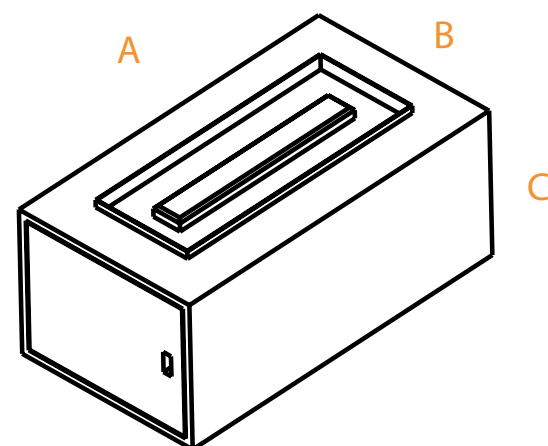

fabricado en
Acero al carbón
acabo en
Pintura electrostática

Flama regulable

Totem para guardar
tanque de gas

Se vende por separado

A (180 cm)
B (80 cm)
C (40 cm)
Área de piedra
140 cm x 40 cm

MONTOYA FIRETABLE