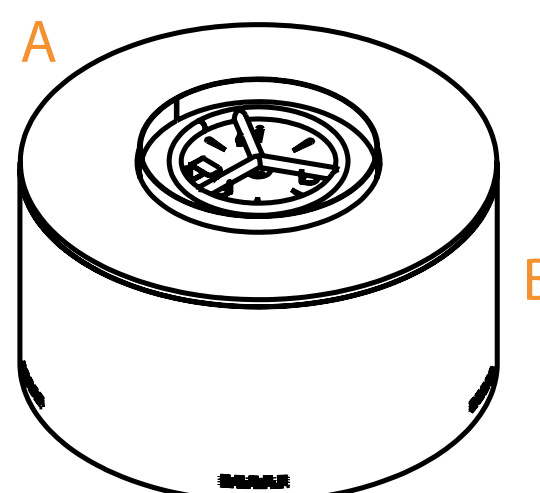

A (120 cm)

B (50 cm)

Área de piedra
50 cm