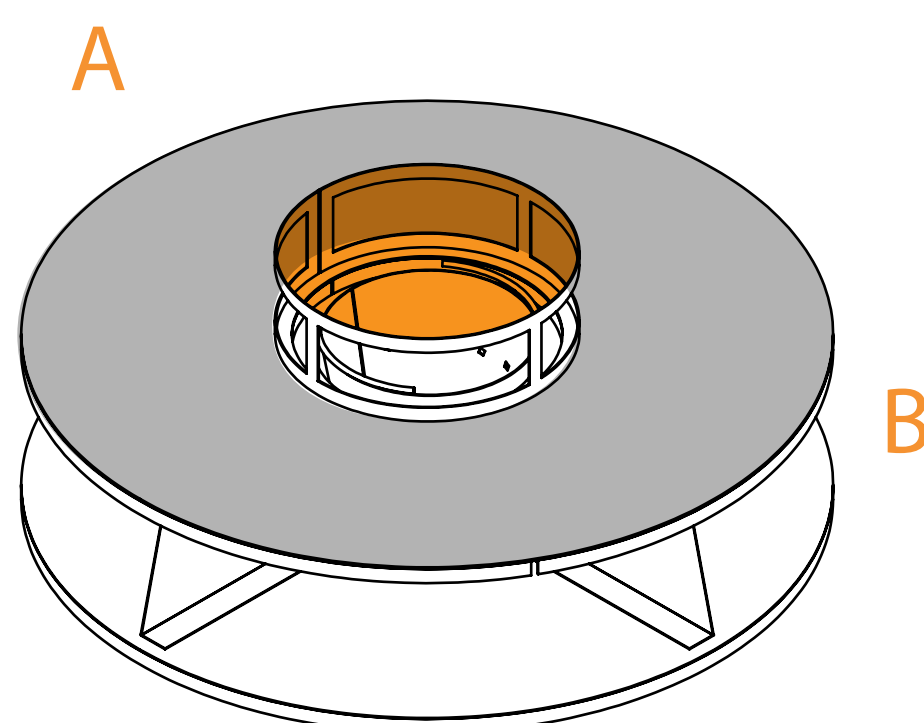

Disponible a control remoto ON/OFF

Conexión directa a una línea de gas requerida

120 cm

90 cm

70 cm

FIRE WOOD ENVOLVENTE

\$25,756.94

\$21,464.11

Perfecto para quemar
leña y azar bombones

A (120 cm)

B (30 cm)

Área de piedra
40 cm diámetro

Fabricado en

Acero al carbón

Acabo en

**Pintura electrostática
negra / mate**