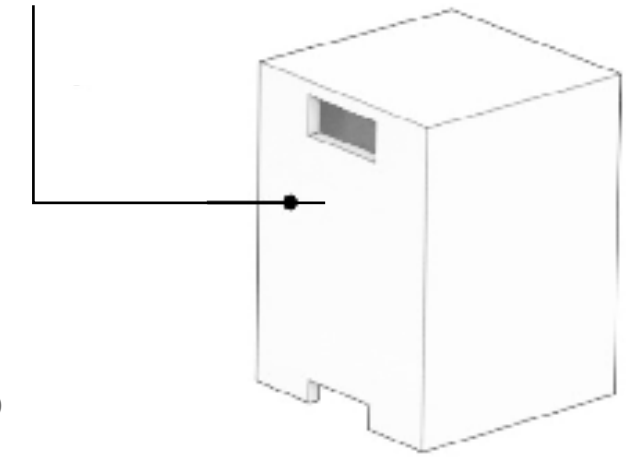

Totem para guardar tanque de gas

Se vende por separado

Conexión directa a
una línea de gas o a un
cilindro de 6 kg gas LP

Duración del tanque
5 horas en fuego alto
14 horas en fuego bajo