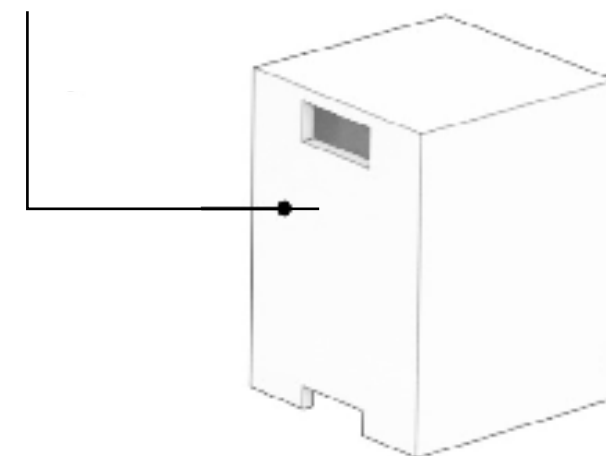

Totem para guardar tanque de gas

Se vende por separado