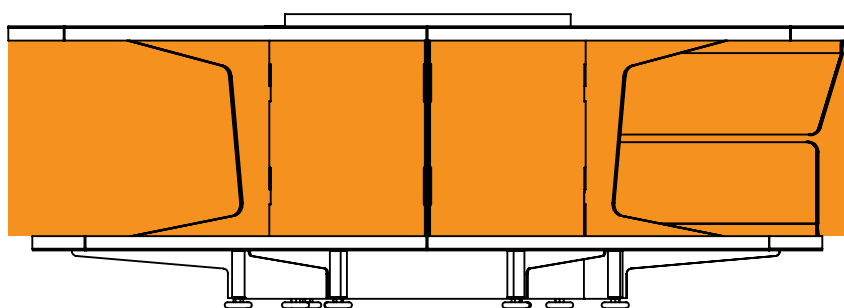

← 170 cm →

Diámetro total

Área para almacenar
leños decorativos