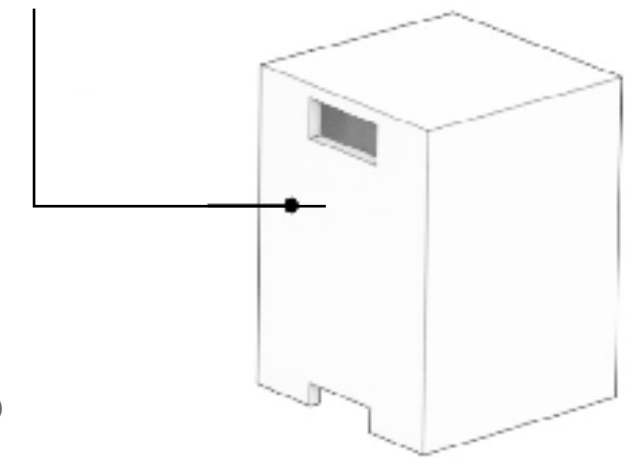

Totem para guardar tanque de gas

Se vende por separado