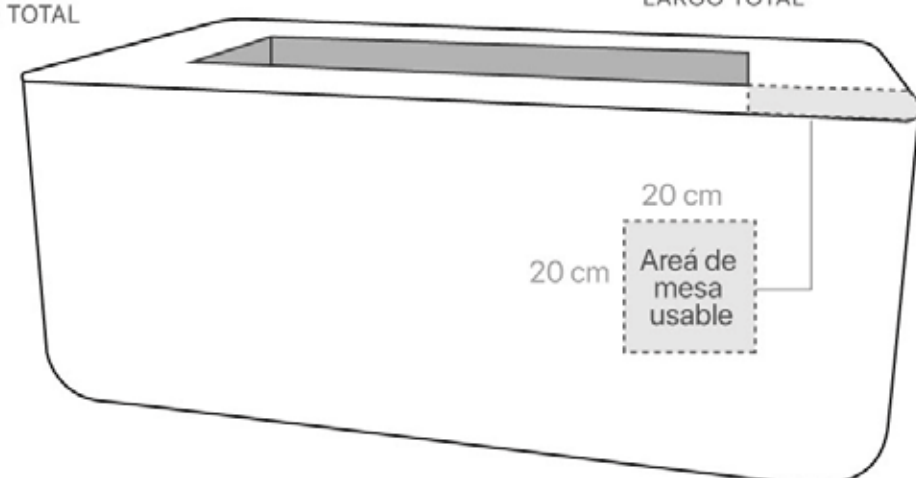

Encendido manual

Encendido con chispero y regulado de la flama a través de una válvula tipo "key" Dentro del mismo bowl o desde un registro remoto.

Disponible a control remoto ON/OFF

Conexión directa a una línea de gas requerida

Flama regulable

Bowl fabricado en concreto

Reforzado con fibra de vidrio y con acabado texturizado

Acabados y colores disponibles sobre pedido

70 cm
ANCHO TOTAL

120 cm
LARGO TOTAL