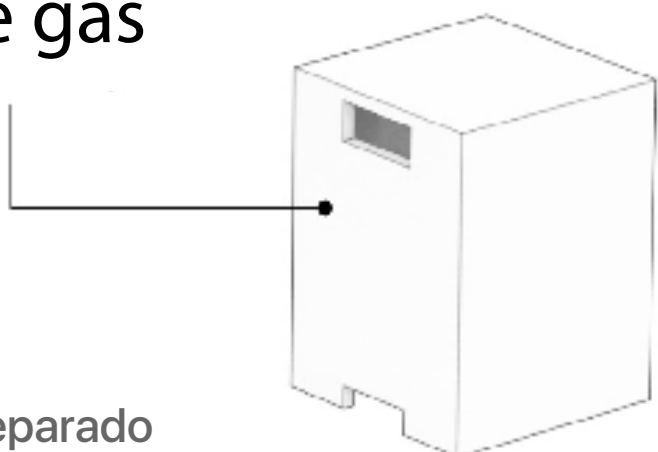

Totem para guardar
tanque de gas

Se vende por separado