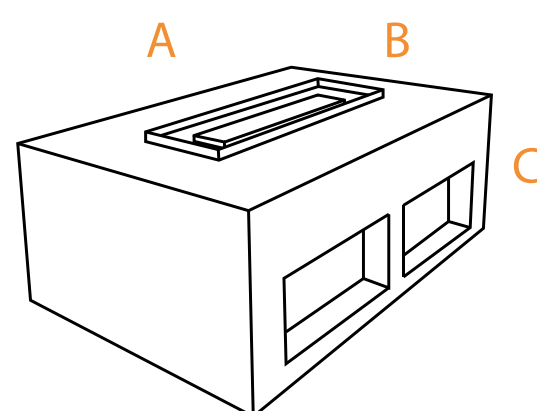

fabricado en
Acero al carbón

acabo en
Pintura electrostática

Flama regulable

* Equipo automático se regula a tres niveles

A (139 cm)

B (90 cm)

C (50 cm)

Área de piedra
90 cm x 30 cm

Peso 78 kg

Área de almacenamiento 52 cm X 26 cm X 20 cm

**Incluye cubierta
de mármol Steel Gray**

Modelo XL

A (180 cm) B (120 cm)

C (50 cm)

Área de piedra
90 cm x 30 cm

Área de almacenamiento 52 cm X 26 cm X 20 cm