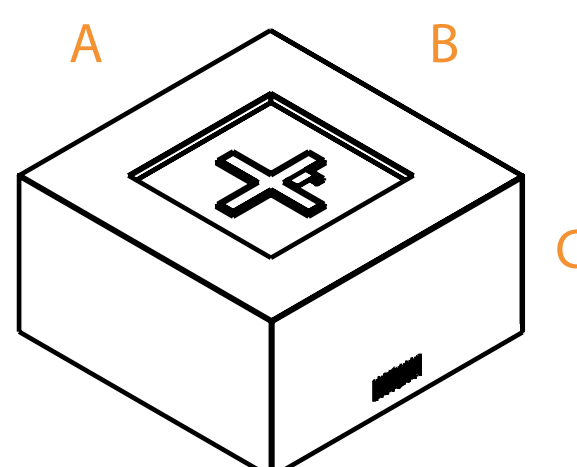

Incluye tapa de acero