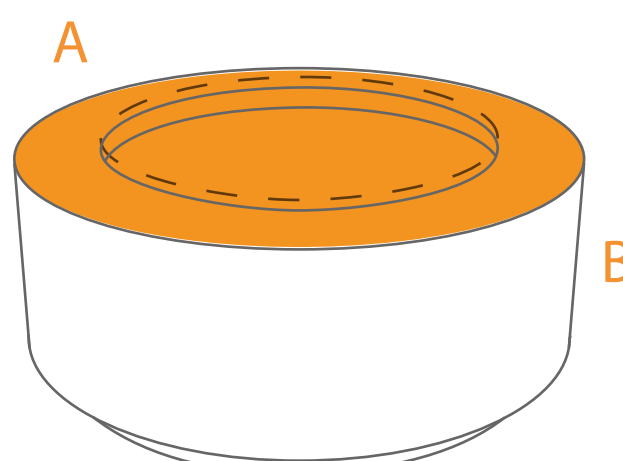

Duración del tanque
5 horas en fuego alto
14 horas en fuego bajo

Encendido manual.

Diseñada para su
uso en exterior.

Flama regulable

Disponible en medida de 95cm y 120cm

A Puede ser de
95 o 120 cm

B Altura
(41 cm)