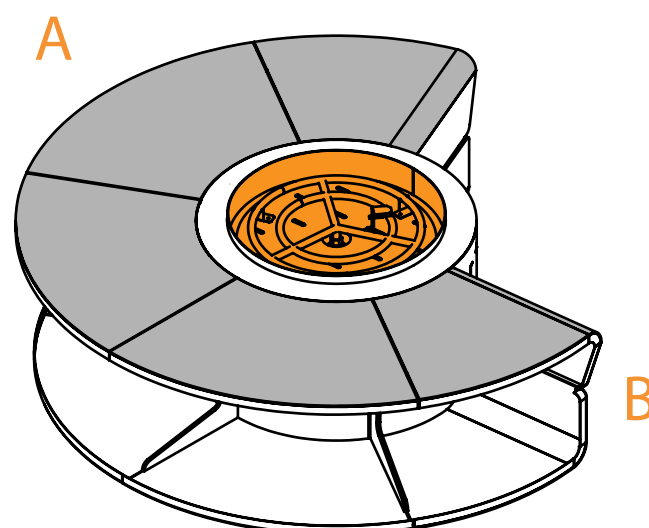

\$71,588.51

Encendido manual

Flama regulable

Incluye puerta y
base para tanque

A (170 cm)

B (55 cm)

Área de piedra
57 cm diámetro

← 170 cm →