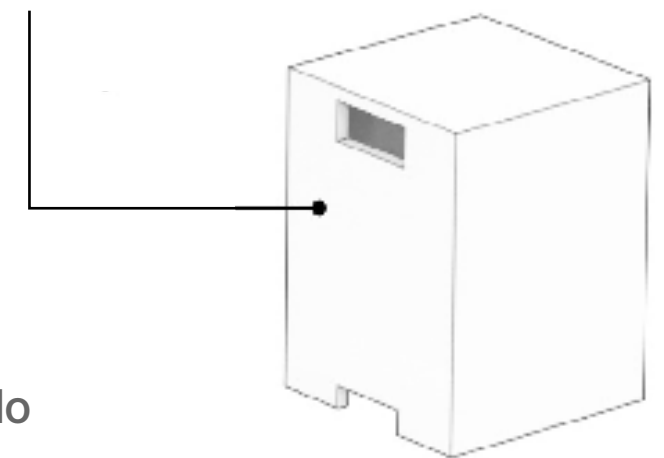

Bowl fabricado en
Piedra volcánica
Quemador fabricado en
Acero inoxidable

Totem para guardar tanque de gas

Se vende por separado

← 70 cm →

A (70 cm)

B (45 cm)

Área de piedra
90 cm Diámetro

Peso 70 kg