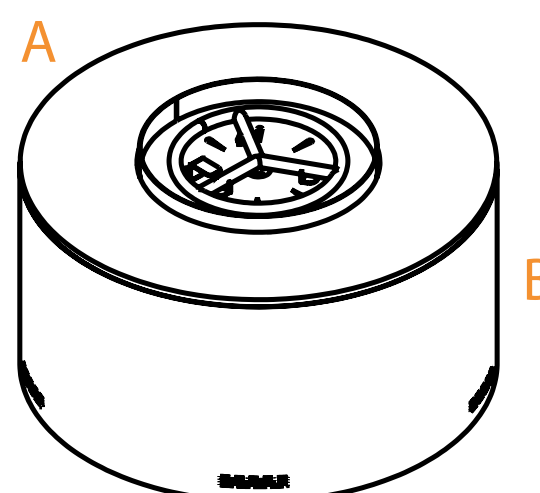

A (95 cm)

B (50 cm)

Área de piedra
40 cm

Peso 78 kg

ROUND 120 FIRETABLE

~~\$60,594.37~~

\$49,631.11

Encendido manual