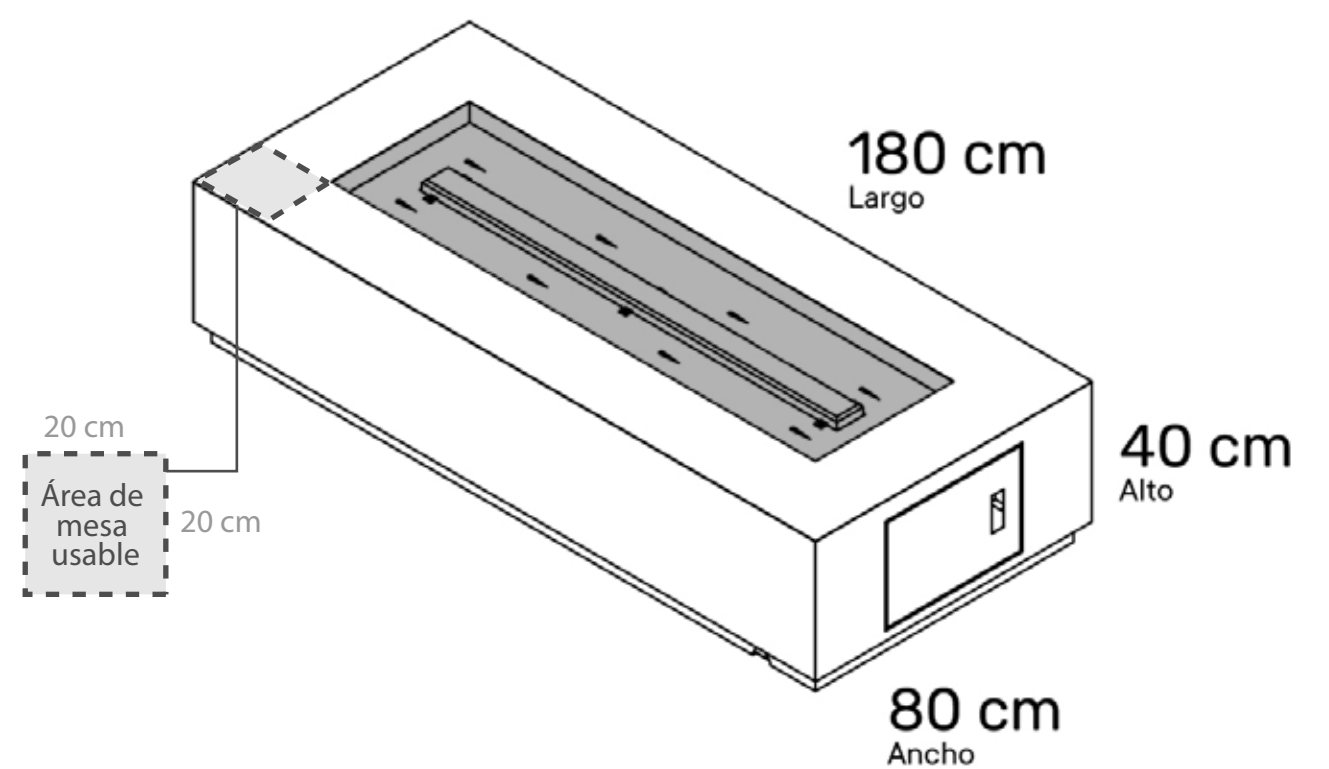

Fabricado en
Concreto GFRC