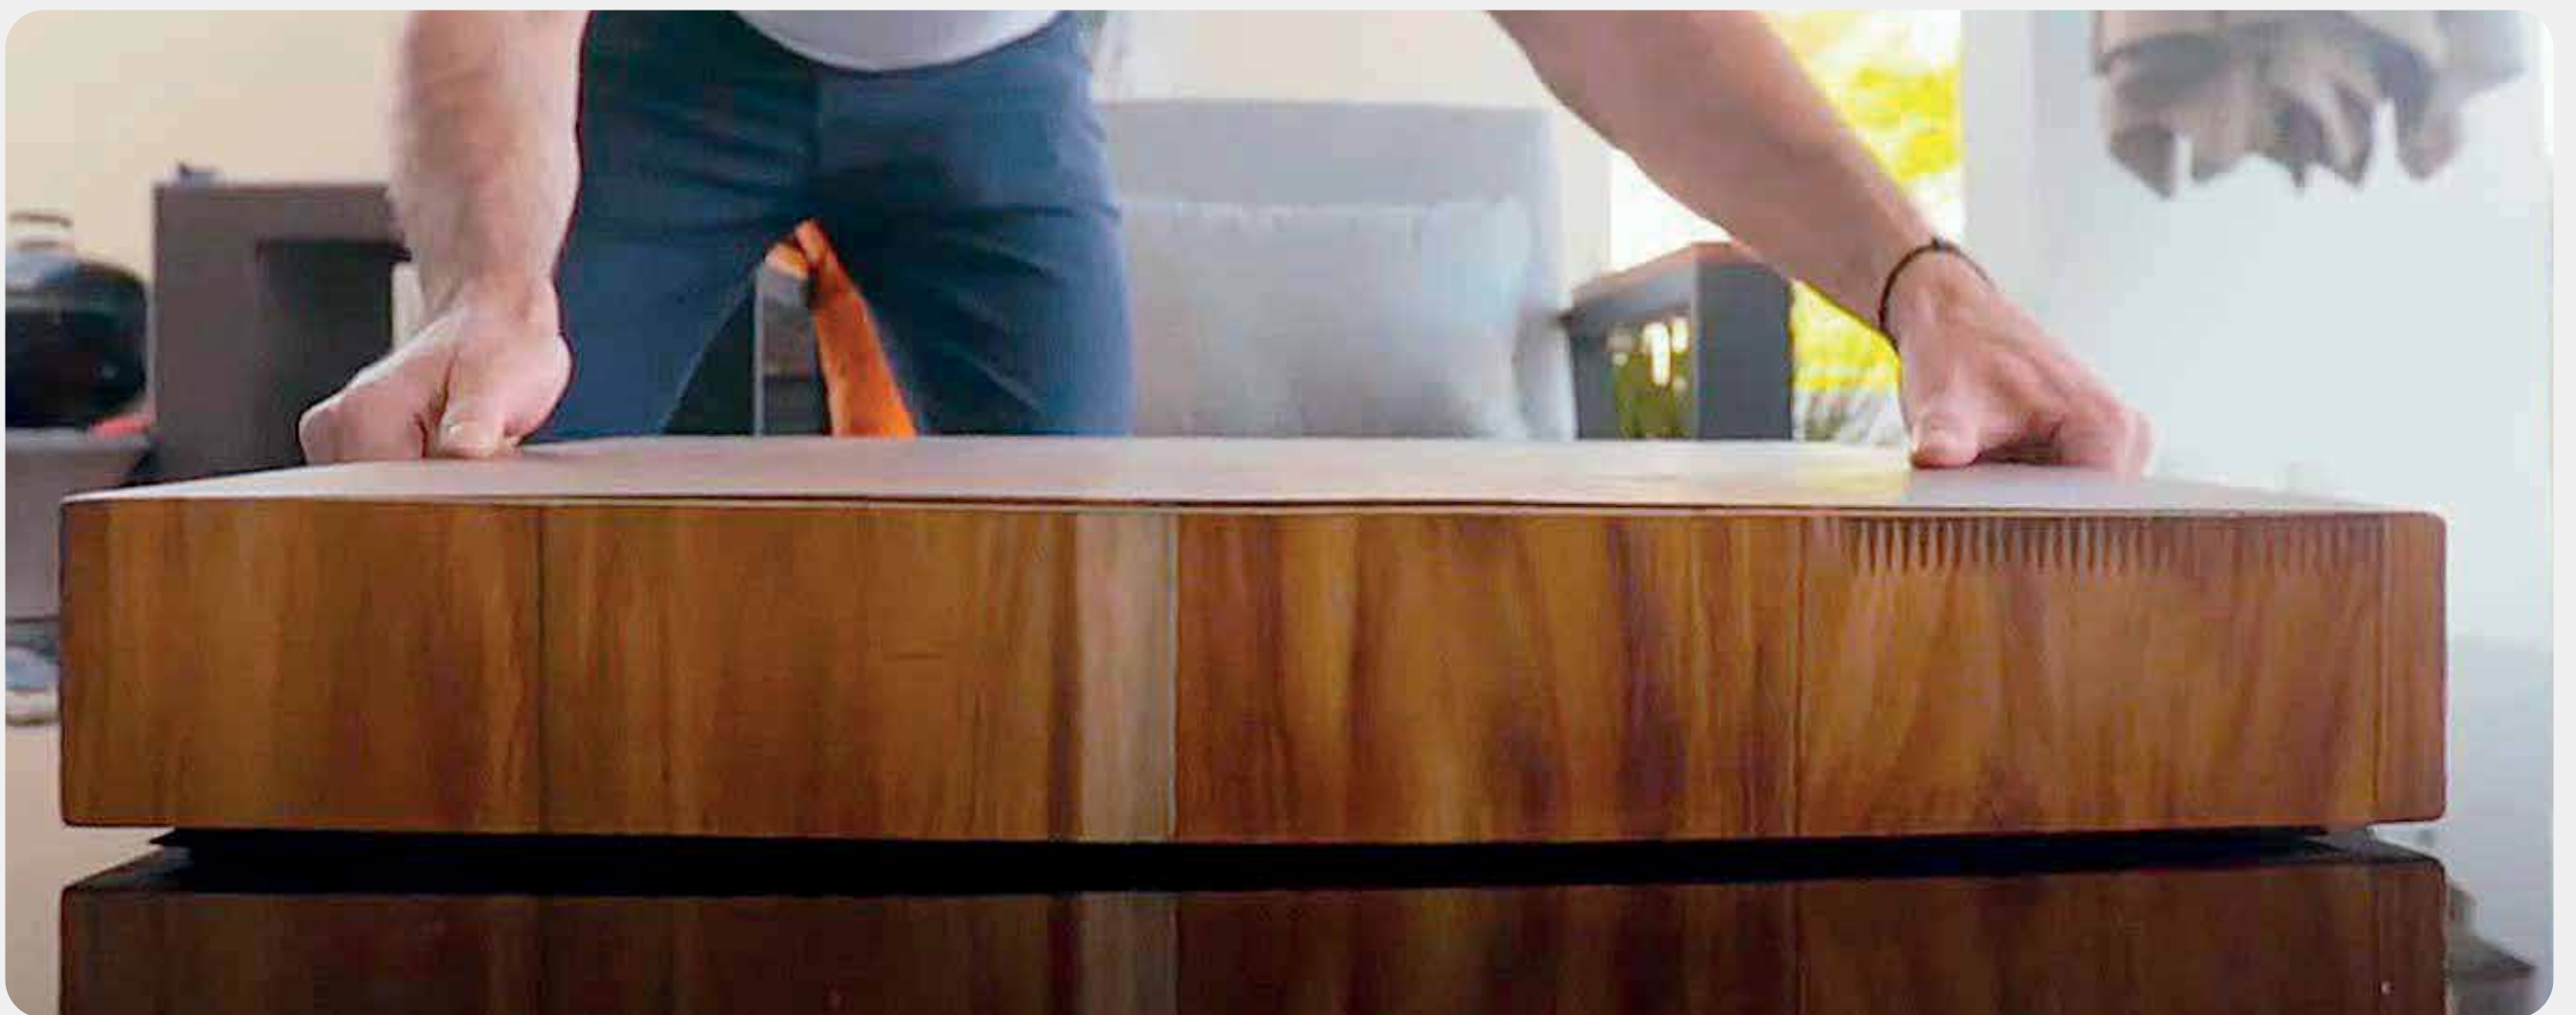

TAPAS PARA FIREPIT

Perfecto para proteger tu equipo y poder ocupar todo el espacio de tu mesa cuando no estés ocupando la chimenea.
Disponible en:

madera de teka

metal

metal + cristal

mármol