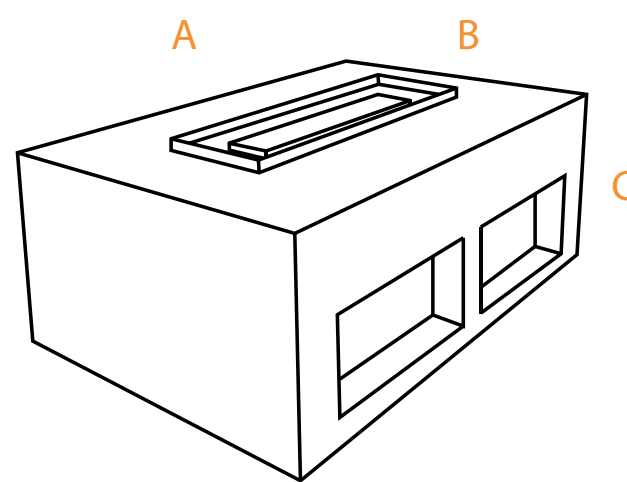

A (139 cm)

B (90 cm)

C (50 cm)

Área de piedra
90 cm x 30 cm

Peso 78 kg

Área de almacenamiento 52 cm X 26 cm X 20 cm