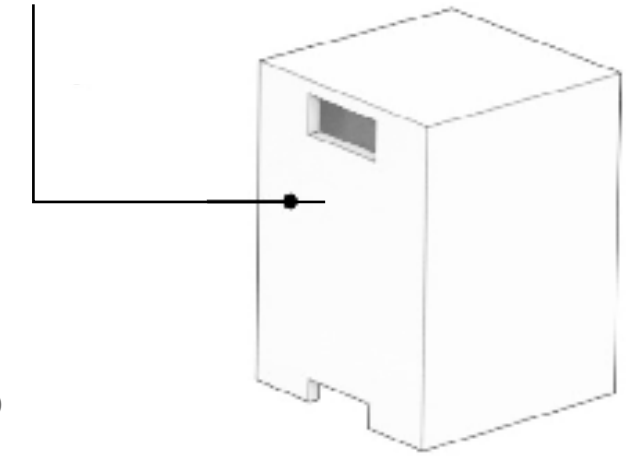

Totem para guardar tanque de gas

Se vende por separado

Encendido manual

Diseñada para su uso en exterior