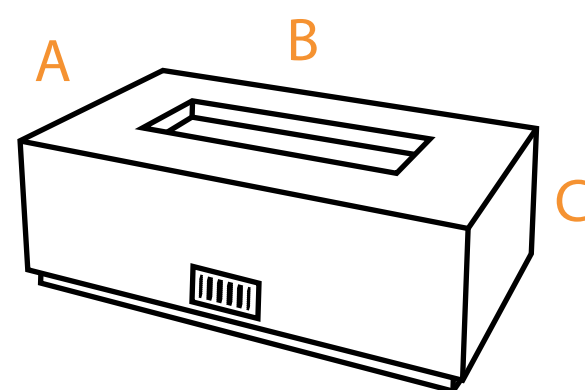

A (80 cm)
B (150 cm)
C (50.1 cm)

Área de piedra
85 x 25 cm

Tapa
90 x 30 cm

Incluye puerta y
base para tanque