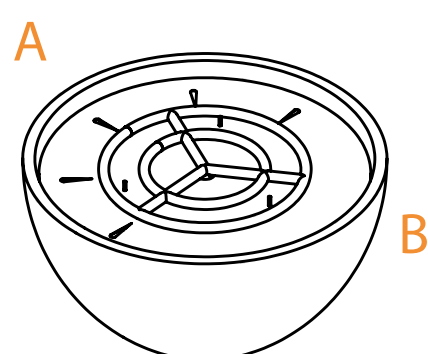

Disponible a control remoto ON/OFF

Conexión directa a una línea de gas requerida

Bowl fabricado en
Piedra volcánica

Quemador fabricado en
Acero inoxidable

Disponible en
dos medidas

90 cm y 120 cm

A (120 cm)