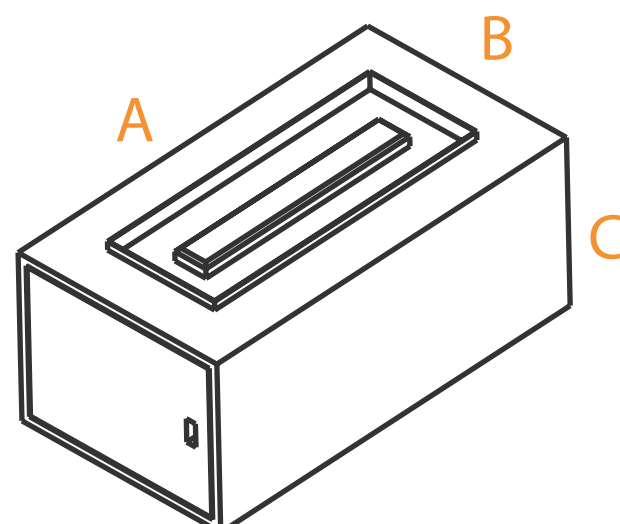

Duración del tanque
5 horas en fuego alto
14 horas en fuego bajo

← 140 CM →

Quemador de 70 cm
42,000 BTU'S

Fabricado en
Acero al carbón

Acabo en
Pintura electrostática

Flama regulable

Agrega una cubierta de mármol