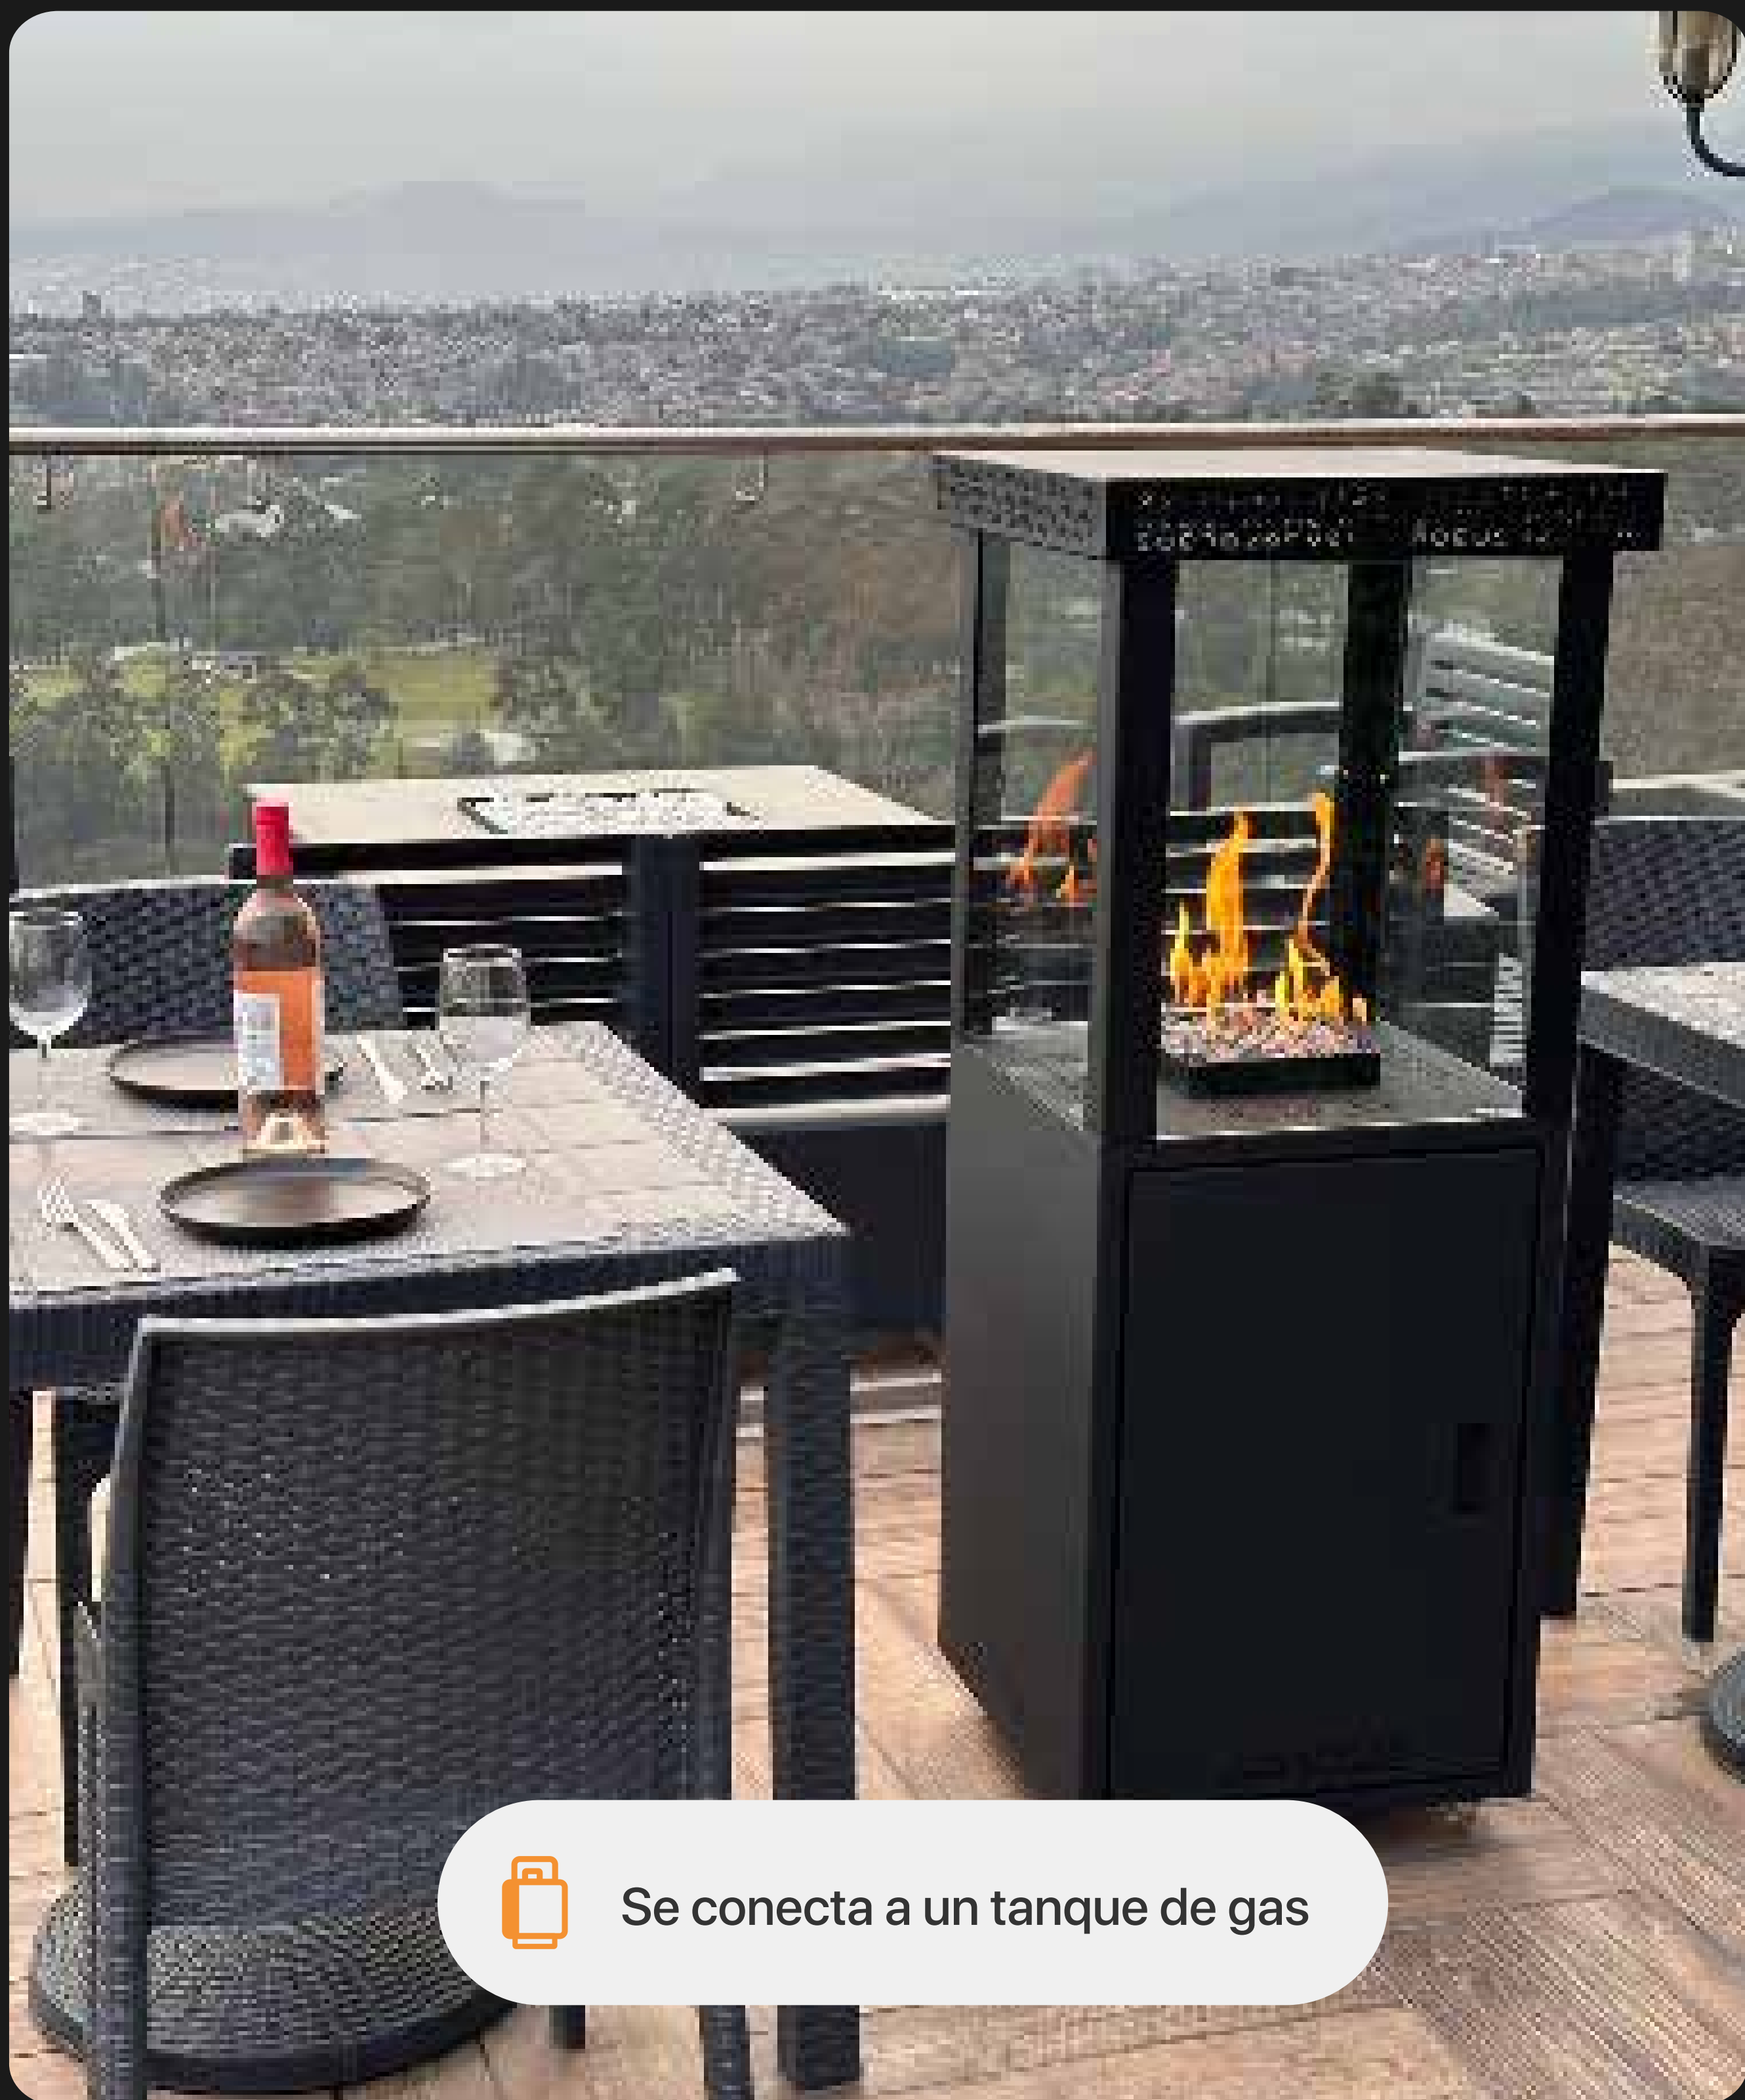

Se conecta a un tanque de gas

Nuevo modelo

POPCORN PATIO FIRE

Calentador de patio móvil.
Está diseñado para zonas exteriores,
cubiertas, terrazas y restaurantes.

46 cm x 46 cm x 133 cm

~~\$32,566.15~~
\$26,274.26