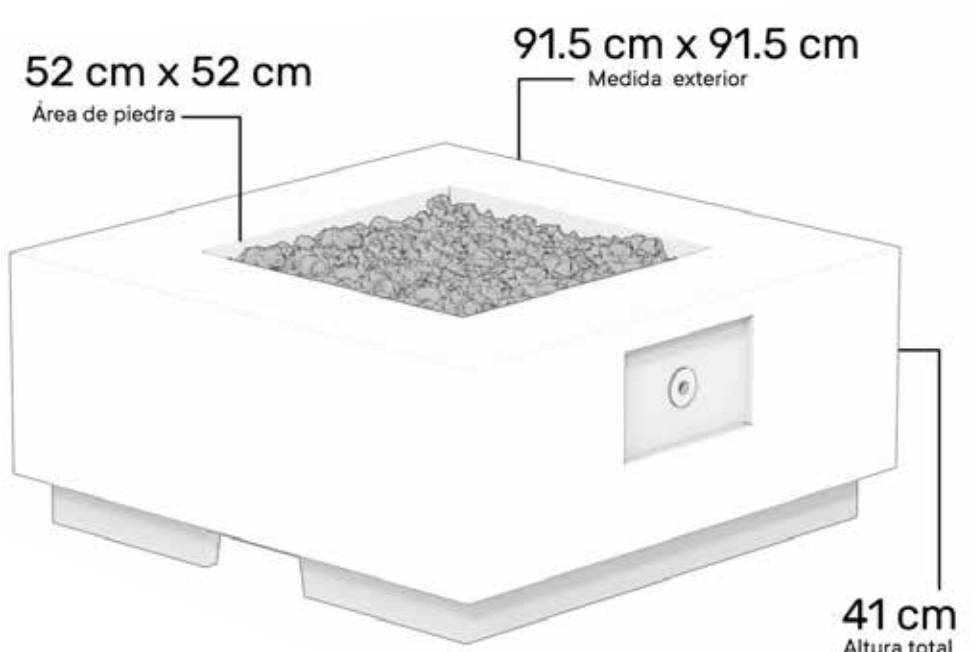

CONCRETE MODEL 1 FIRETABLE

~~$51,229.19~~

$39,407.07

Totem para guardar tanque de gas

Se vende por separado

Conexión directa a
una línea de gas o a un
cilindro de 6 kg gas LP

Duración del tanque
5 horas en fuego alto
14 horas en fuego bajo

Encendido manual

Diseñada para su
uso en exterior

Flama regulable

Firepit fabricado en
Concreto
Quemador fabricado de
Acero inoxidable