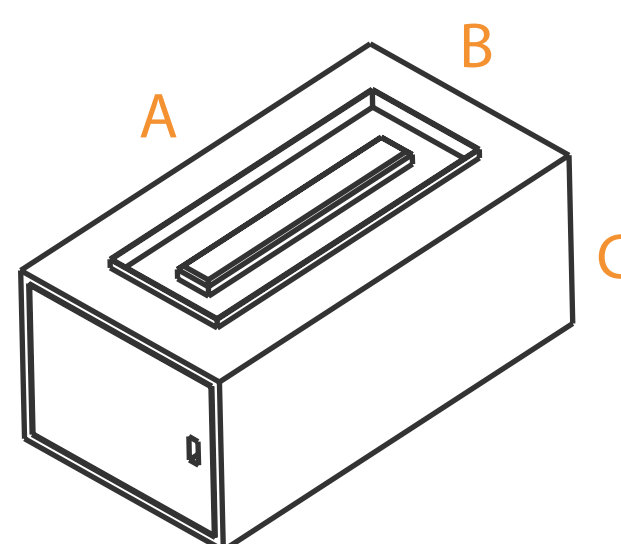

Fabricado en
Acero al carbón

Acabo en
Pintura electrostática

Flama regulable

* Equipo automático se regula a tres niveles

Agrega una cubierta
de mármol

A (120 cm)

B (50 cm)

C (50 cm)