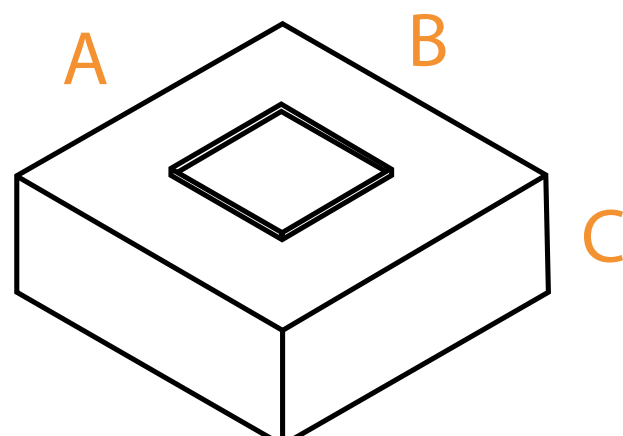

A (120 cm)

B (120 cm)

C (45 cm)

Área de piedra
60 cm x 60 cm