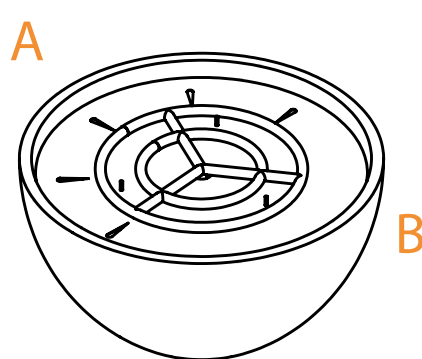

Encendido manual

Encendido con chispero y regulado de la flama a través de una válvula tipo "key" Dentro del mismo bowl o desde un registro remoto.

Disponible a control remoto ON/OFF

Conexión directa a una línea de gas requerida

Bowl fabricado en concreto

Reforzado con fibra de vidrio y con acabado texturizado

Acabados y colores disponibles sobre pedido

Disponible en 120 cm de diámetro

A (120 cm)
B (45 cm)

Área de piedra
80 cm diámetro
Peso 180 kg