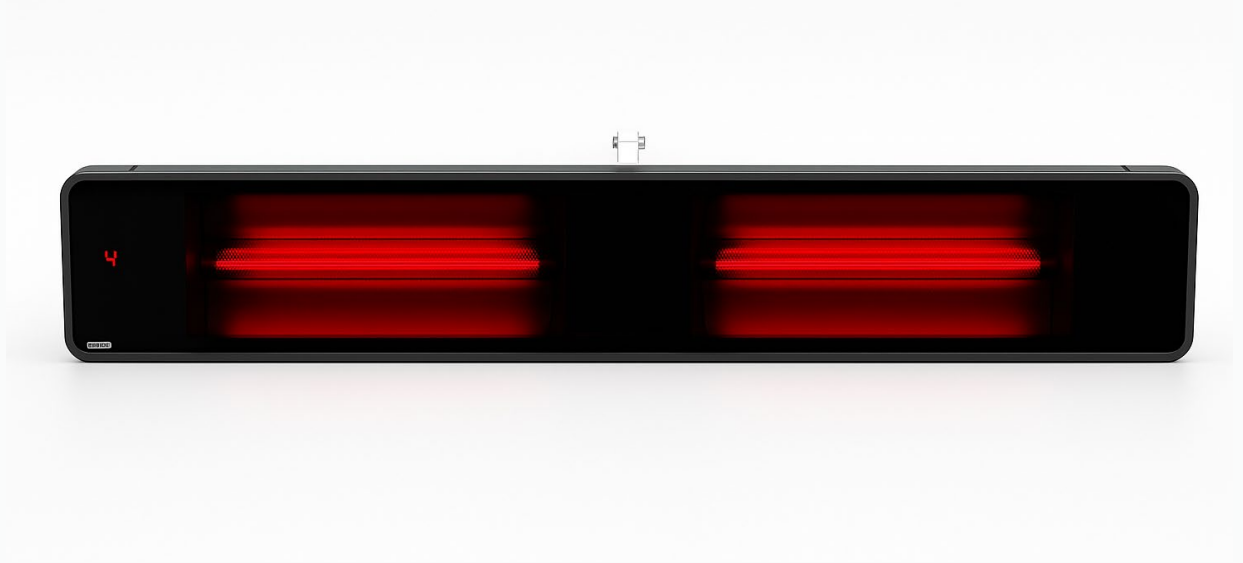

Hg FIRE.

Calefactor Chimenea eléctrica

- Rápida instalación
- Control remoto
- Importante ahorro energético
- No emite olores ni ruido
- Muy compacto
- No ocupa espacio útil, instalado en el techo

Cobertura hasta 12 m²

Ideal para patios techados, terrazas y áreas de fumadores.

Potencia/ consumo

2800W-\$8.32 MXN/h

1600W-\$4.75 MXN/h

*considerando el precio del KWH en excedente a \$2.97 MXN por KWH

Montaje flexible

Colocalo en la pared, techo o empotrado

Pantalla de vidrio cerámico tintado Schott

Dispersa calor homogéneamente con mínima emisión de luz

Diseño ultra-delgado

Ideal para espacios con poca altura

Ajusta el angulo

Si quieres dirigir el calor a una zona más cercana, ajústalo ya montado.