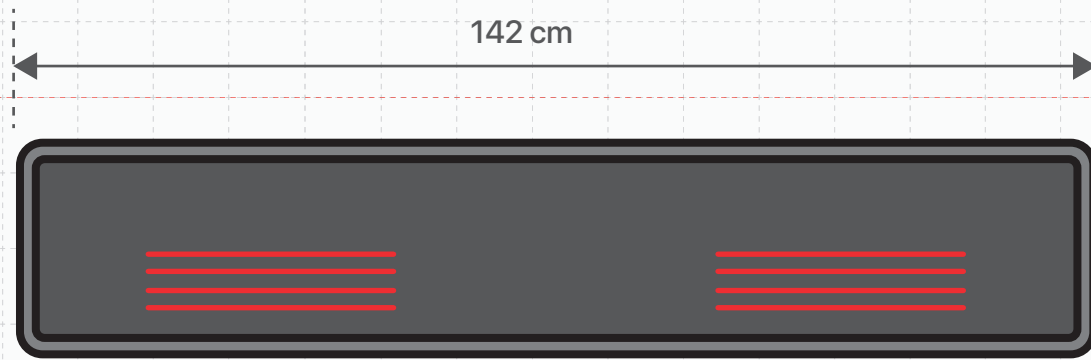

Pantalla de vidrio cerámico tintado Schott

Dispersa calor homogéneamente con mínima emisión de luz

Diseño ultra-delgado

Ideal para espacios con poca altura

Ajusta el angulo

Si quieres dirigir el calor a una zona más cercana, ajústalo ya montado.

200 cm

170 cm

100 cm

0 cm

142 cm

20 cm