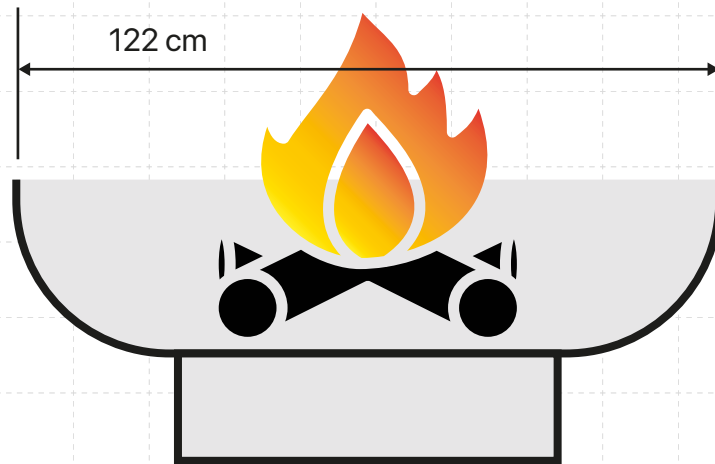

Hg FIRE.

Bonfire

Medidas	122 cm x 46 cm
Peso	*200 kg - 250 kg -Bowl Recinto volcánico
Materiales	Acero al carbón
Acabado	Pintura electrostática negra
Diseñado para uso en	Solo para exteriores

Incluye

- Bowl de acero al carbón

200 cm

170 cm

100 cm

0 cm

122 cm

46 cm