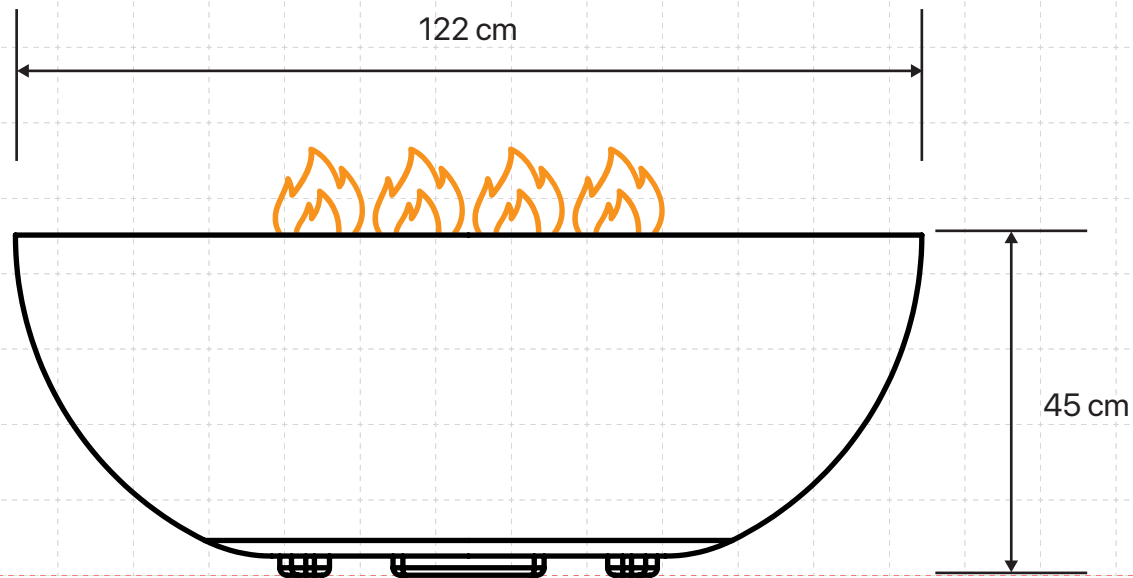

# Concreto Bowl Firepit 122 cm

Encendido	Manual - Control remoto
Tipo de combustible	Gas LP o Gas natural
Potencia calorífica máx.	80,000 btu s/h - 10.25 kW
Consumo de gas máx.	0,4 - 0,5 kg/h
Quemador	50 cm Diámetro / Redondo doble
Presión de gas	< 0.5 psi / 37 mbar (baja presión)
Peso	188 kg
Ancho de mesa usable	21 cm
Área de fuego	80 cm
Fuente de alimentación	1 batería AA - Encendido Manual / 1 batería 23A - Control remoto
Regulación de la llama	Sí
Materiales	Quemador - Acero al carbón / Bowl - Concreto reforzado con fibra de vidrio
Acabado	Rustico
Accesorios	Tapa de madera de Huanacaxtle / Funda protectora (No incluida)
Diseñado para uso en	Solo para exteriores

## Incluye

- Quemador a gas de 50 cm
- Bowl de concreto
- Charola para el quemador
- Botonera\*
- Control remoto\*

\*Depende de si es un equipo automático o manual

200 cm

170 cm

100 cm

0 cm