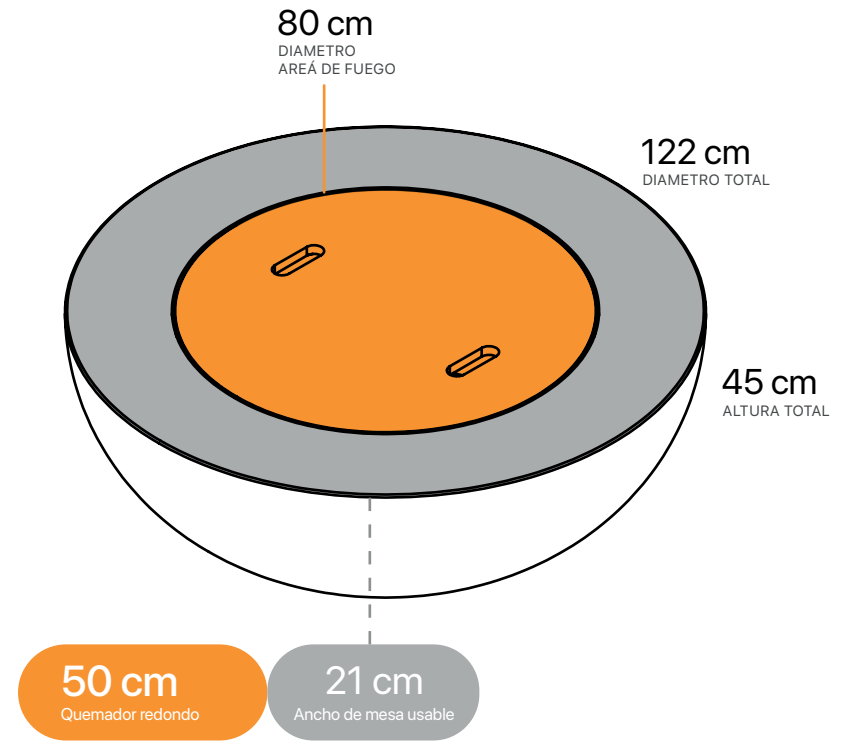

# Concreto Bowl Firepit 122 cm

Encendido	Manual - Control remoto
Tipo de combustible	Gas LP o Gas natural
Potencia calorífica máx.	80,000 btu s/h - 10.25 kW
Consumo de gas máx.	0,4 - 0,5 kg/h
Quemador	50 cm Diámetro / Redondo doble
Presión de gas	< 0.5 psi / 37 mbar (baja presión)
Peso	188 kg
Ancho de mesa usable	21 cm
Área de fuego	80 cm
Fuente de alimentación	1 batería AA - Encendido Manual / 1 batería 23A - Control remoto
Regulación de la llama	Sí
Materiales	Quemador - Acero al carbón / Bowl - Concreto reforzado con fibra de vidrio
Acabado	Rustico
Accesorios	Tapa de madera de Huanacaxtle / Funda protectora (No incluida)
Diseñado para uso en	Solo para exteriores

## Incluye

- Quemador a gas de 50 cm
- Bowl de concreto
- Charola para el quemador
- Botonera\*
- Control remoto\*

\*Depende de si es un equipo automático o manual

200 cm

170 cm

100 cm

0 cm