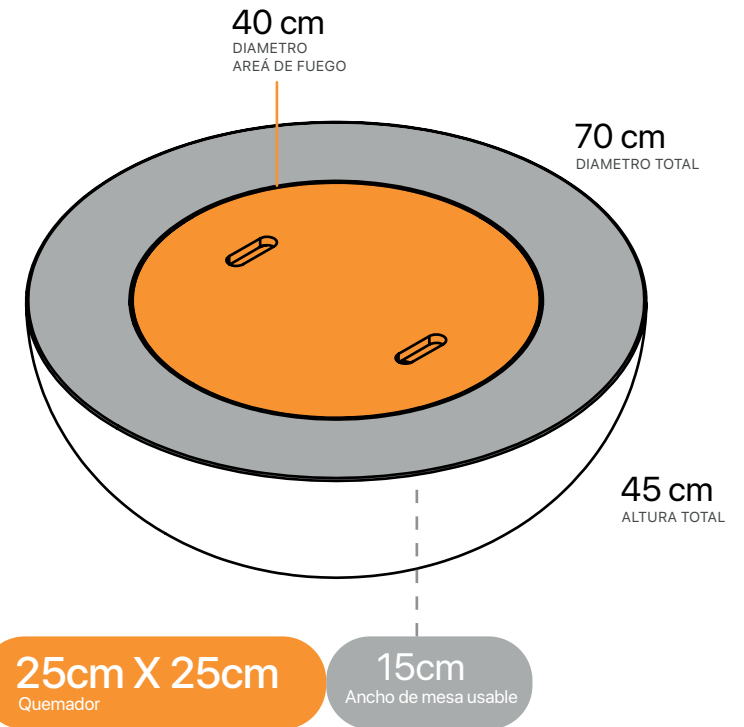

Hg FIRE.

Concreto Bowl Firepit 70 cm

Encendido	Manual - Control remoto
Tipo de combustible	Gas LP o Gas natural
Potencia calorífica máx.	42,000 btu´s/h - 10.25 kW
Consumo de gas máx.	0,4 - 0,5 kg/h
Quemador	25 x 25 cm
Ancho de mesa usable	15 cm
Área de fuego	40 cm
Presión de gas	< 0.5 psi / 37 mbar (baja presión)
Peso	83 kg
Fuente de alimentación	1 batería AA - Encendido Manual / 1 batería 23A - Control remoto
Regulación de la llama	Sí
Materiales	Quemador - Acero al carbón / Bowl - Concreto reforzado con fibra de vidrio
Acabado	Rustico
Accesorios	Tapa de madera de Huanacaxtle / Funda protectora (No incluida)
Diseñado para uso en	Solo para exteriores

Incluye

- Quemador a gas de 25x 25cm
- Bowl de concreto
- Tapa de madera de Huanacaxtle
- Charola para el quemador
- Botonera*
- Control remoto*

*Depende de si es un equipo automático o manual

200 cm

170 cm

100 cm

0 cm