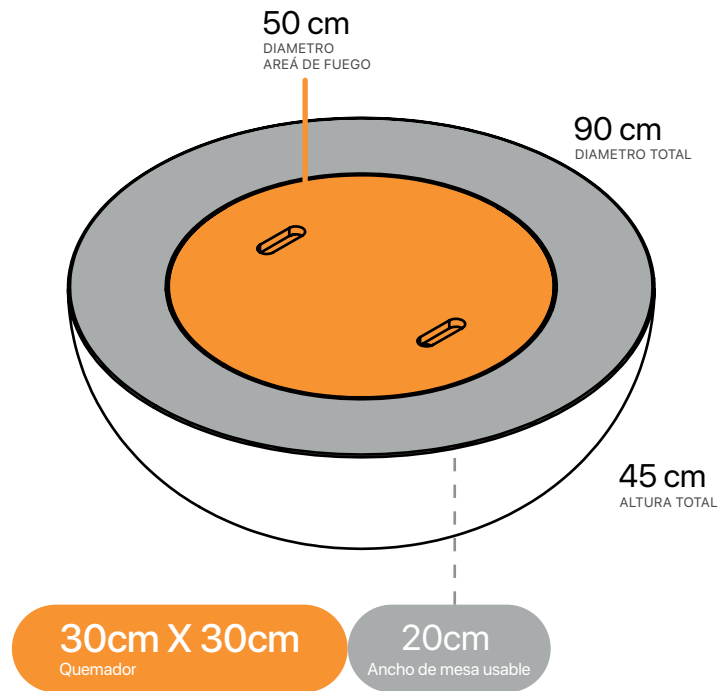

Hg FIRE.

Concreto Bowl Firepit 90 cm

Encendido	Manual - Control remoto
Tipo de combustible	Gas LP o Gas natural
Potencia calorífica máx.	60,000 btu´s/h - 10.25 kW
Consumo de gas máx.	0,4 - 0,5 kg/h
Quemador	30 x 30cm
Ancho de mesa usable	20cm
Presión de gas	< 0.5 psi / 37 mbar (baja presión)
Peso	83 kg
Fuente de alimentación	1 batería AA - Encendido Manual / 1 batería 23A - Control remoto
Regulación de la llama	Sí
Materiales	Quemador - Acero al carbón / Bowl - Concreto reforzado con fibra de vidrio
Acabado	Rustico
Accesorios	Tapa de madera de Huanacaxtle / Funda protectora (No incluida)
Diseñado para uso en	Solo para exteriores

Incluye

- Quemador a gas de 30x 30cm
- Bowl de concreto
- Tapa de madera de Huanacaxtle
- Charola para el quemador
- Botonera*
- Control remoto*

*Depende de si es un equipo automático o manual

200 cm

170 cm

100 cm

0 cm