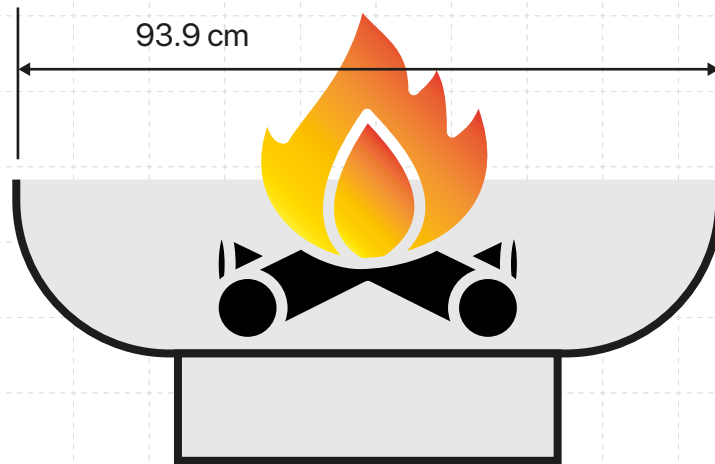

Hg FIRE.

Bonfire

Medidas	93.9 cm diametro 38cm altura
Peso	*200 kg - 250 kg -Bowl Recinto volcánico
Materiales	Acero al carbón
Acabado	Pintura electrostática negra
Diseñado para uso en	Solo para exteriores

Incluye

- Bowl de acero al carbón

200 cm

170 cm

100 cm

0 cm

93.9 cm

38 cm