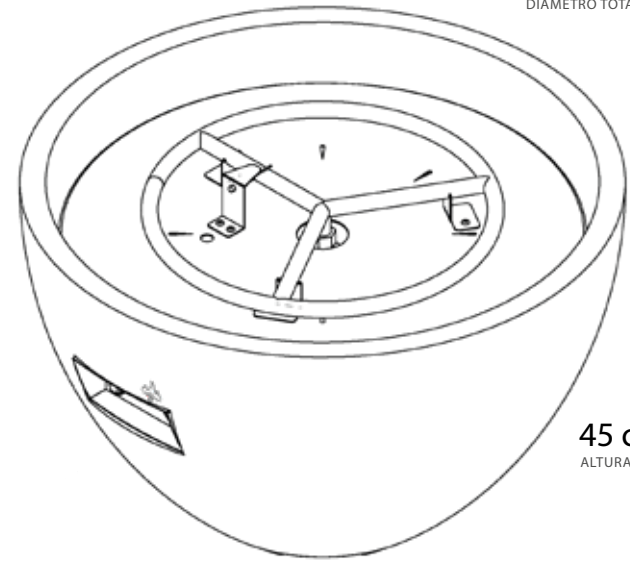

# Concrete Bowl Firepit 70 cm

## SIN MESA

70 cm  
DIAMETRO TOTAL

45 cm  
ALTURA TOTAL

Encendido	Manual / Control remoto
Tipo de combustible	Gas LP o Gas natural
Potencia calorífica máx.	60,000 btu's/h - 10.25 kW
Consumo de gas máx.	0,7 - 1,3 kg/h
Tiempo de combustión	Flama Alta - 4.6 hrs / Flama baja - hasta 8.5hrs
Quegador	Redondo de 40cm
Presión de gas	< 0.5 psi / 37 mbar (baja presión)
Longitud total de la manguera de gas	1,2 metros (válvula hasta el regulador de presión)
Peso	64.2 kg
Fuente de alimentación	1 batería AA
Conducto de humos	No requiere
Regulación de la llama	Sí
Materiales	Quegador - Acero al carbón / Bowl - concreto reforzado con fibra de vidrio
Acabado	Rústico
Diseñado para uso en	Sólo para exteriores
Accesorio	Funda protectora

### Incluye

- Quemador a gas redondo de 40cm
- Bowl de concreto
- Charola para el quemador
- Botonera\*
- Control remoto\*

\*Depende de si es un equipo automático o manual

200 cm

170 cm

100 cm

0 cm