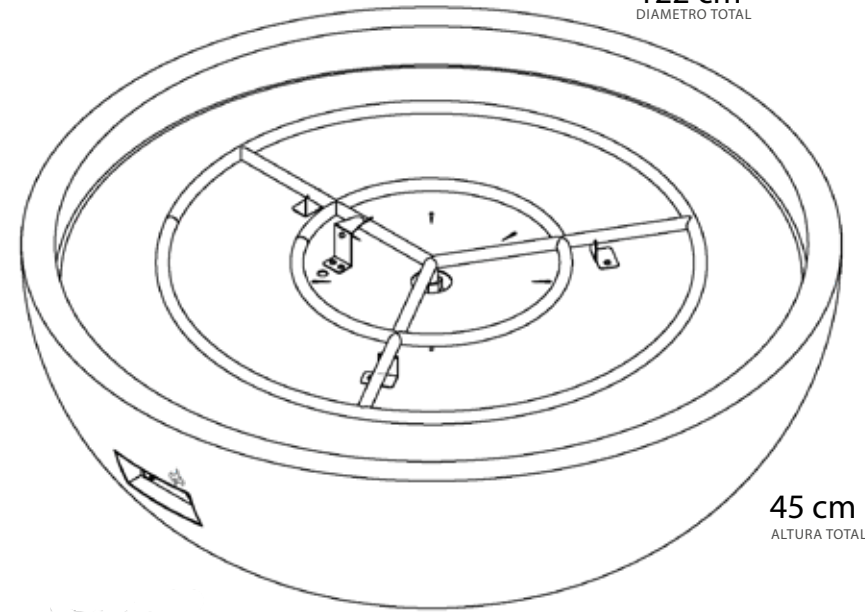

# Concrete Bowl Firepit 122 cm

## SIN MESA

122 cm  
DIAMETRO TOTAL

45 cm  
ALTURA TOTAL

Encendido	Manual / Control remoto
Tipo de combustible	Gas LP o Gas natural
Potencia calorífica máx.	109,000 btu's/h
Consumo de gas máx.	2,2 - 2,4 kg/h
Tiempo de combustión	Flama Alta - 2,5 hrs / Flama baja - hasta 3 hrs
Quemador	Redondo doble de 80 cm
Presión de gas	< 0.5 psi / 37 mbar (baja presión)
Longitud total de la manguera de gas	1,2 metros (válvula hasta el regulador de presión)
Peso	133 kg
Fuente de alimentación	1 batería AA
Conducto de humos	No requiere
Regulación de la llama	Sí
Materiales	Quemador - Acero al carbón / Bowl - concreto reforzado con fibra de vidrio
Acabado	Rústico
Diseñado para uso en	Sólo para exteriores
Accesorio	Funda protectora

200 cm

170 cm

100 cm

0 cm

122cm

45 cm