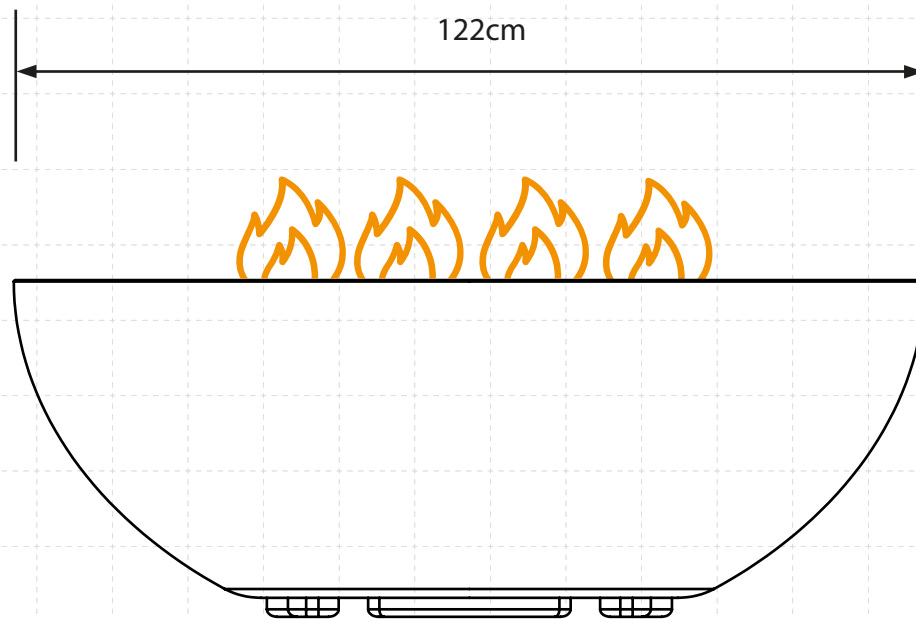

## SIN MESA

122 cm  
DIAMETRO TOTAL

45 cm  
ALTURA TOTAL

Encendido	Manual / Control remoto
Tipo de combustible	Gas LP o Gas natural
Potencia calorífica máx.	109,000 btu's/h
Consumo de gas máx.	2,2 - 2,4 kg/h
Tiempo de combustión	Flama Alta - 2,5 hrs / Flama baja - hasta 3 hrs
Quemador	Redondo doble de 80 cm
Presión de gas	< 0.5 psi / 37 mbar (baja presión)
Longitud total de la manguera de gas	1,2 metros (válvula hasta el regulador de presión)
Peso	133 kg
Fuente de alimentación	1 batería AA
Conducto de humos	No requiere
Regulación de la llama	Sí
Materiales	Quemador - Acero al carbón / Bowl - concreto reforzado con fibra de vidrio
Acabado	Rústico
Diseñado para uso en	Sólo para exteriores
Accesorio	Funda protectora

### Incluye

- Quemador a gas de 50cm de diámetro
- Bowl de concreto
- Charola para el quemador
- Botonera\*
- Control remoto\*

\*Depende de si es un  
equipo automático o manual

NOTA: El quemador puede variar dependiendo del uso.

200 cm

170 cm

100 cm

0 cm

122cm

45 cm