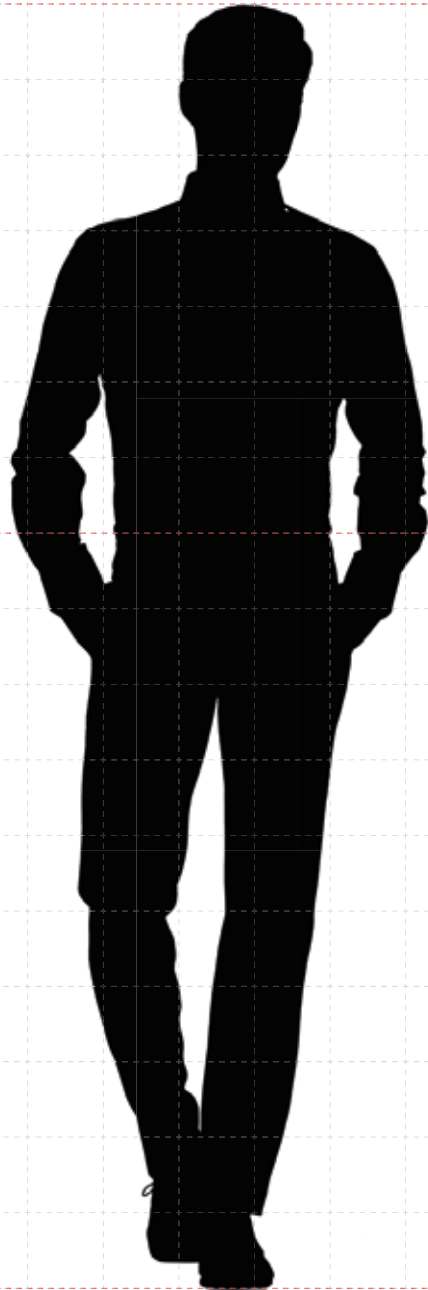

# Fire + Water Firepit 70 cm

Encendido	Manual / Control remoto
Tipo de combustible	Gas LP o Gas natural
Potencia calorífica máx.	60,000 btu´s/h - 10.25 kW
Consumo de gas máx.	0,4 - 0,5 kg/h
Tiempo de combustión	Flama Alta - 8.3 hrs / Flama baja - hasta 14 hrs
Quemador	Circular de 30cm
Presión de gas	< 0.5 psi / 37 mbar (baja presión)
Longitud total de la manguera de gas	1,2 metros (válvula hasta el regulador de presión)
Peso	64.2 kg
Fuente de alimentación	1 batería AA
Conducto de humos	No requiere
Regulación de la llama	Sí
Materiales	Quemador - Acero al carbón / Bowl - concreto reforzado con fibra de vidrio
Acabado	Rústico
Diseñado para uso en	Sólo para exteriores
Accesorio	Funda protectora y piedra decorativa

NOTA: El quemador puede variar dependiendo del uso.

200 cm

170 cm

100 cm

0 cm

90 cm  
DIAMETRO TOTAL

Hg FIRE.