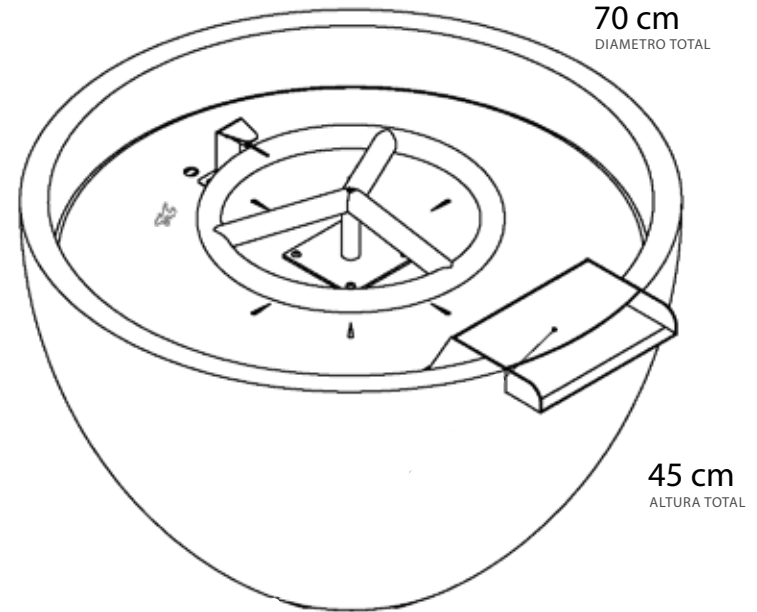

# Fire + Water Firepit 70 cm

Encendido	Manual / Control remoto
Tipo de combustible	Gas LP o Gas natural
Potencia calorífica máx.	60,000 btu´s/h - 10.25 kW
Consumo de gas máx.	0,4 - 0,5 kg/h
Tiempo de combustión	Flama Alta - 8.3 hrs / Flama baja - hasta 14 hrs
Quemador	Circular de 30cm
Presión de gas	< 0.5 psi / 37 mbar (baja presión)
Longitud total de la manguera de gas	1,2 metros (válvula hasta el regulador de presión)
Peso	64.2 kg
Fuente de alimentación	1 batería AA
Conducto de humos	No requiere
Regulación de la llama	Sí
Materiales	Quemador - Acero al carbón / Bowl - concreto reforzado con fibra de vidrio
Acabado	Rústico
Diseñado para uso en	Sólo para exteriores
Accesorio	Funda protectora y piedra decorativa

NOTA: El quemador puede variar dependiendo del uso.

200 cm

170 cm

100 cm

0 cm

90 cm  
DIAMETRO TOTAL

Hg FIRE.

200 cm

170 cm

100 cm

0 cm