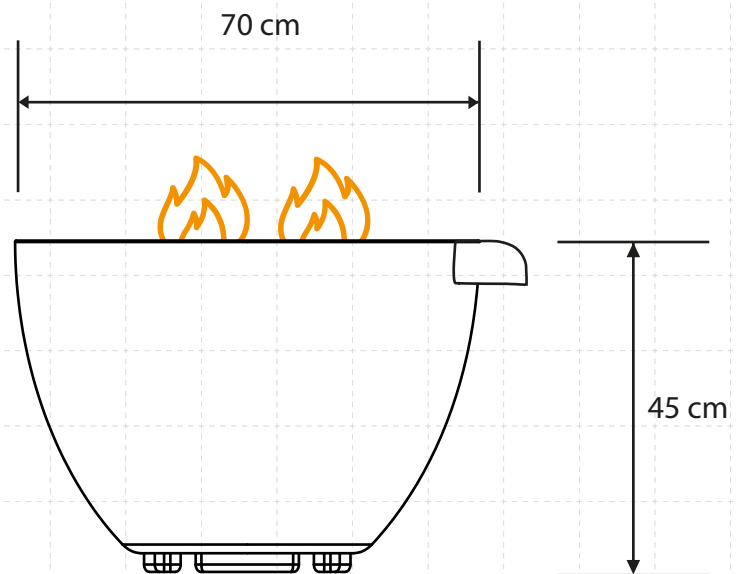

# Fire + Water Firepit 70 cm

Encendido	Manual / Control remoto
Tipo de combustible	Gas LP o Gas natural
Potencia calorífica máx.	60,000 btu´s/h - 10.25 kW
Consumo de gas máx.	0,4 - 0,5 kg/h
Tiempo de combustión	Flama Alta - 8.3 hrs / Flama baja - hasta 14 hrs
Quemador	Circular de 30cm
Presión de gas	< 0.5 psi / 37 mbar (baja presión)
Longitud total de la manguera de gas	1,2 metros (válvula hasta el regulador de presión)
Peso	64.2 kg
Fuente de alimentación	1 batería AA
Conducto de humos	No requiere
Regulación de la llama	Sí
Materiales	Quemador - Acero al carbón / Bowl - concreto reforzado con fibra de vidrio
Acabado	Rústico
Diseñado para uso en	Sólo para exteriores
Accesorio	Funda protectora y piedra decorativa

## Incluye

- Quemador circular de 30cm
- Bowl de concreto
- Charola para el quemador
- Botonera o control remoto\*
- Piedara decorativa
- Funda protectora

\*Depende de si es un equipo automático o manual

NOTA: El quemador puede variar dependiendo del uso.

200 cm

170 cm

100 cm

0 cm

90 cm  
DIAMETRO TOTAL

Hg FIRE.

# Fire + Water Firepit 90 cm

Encendido	Manual / Control remoto
Tipo de combustible	Gas LP o Gas natural
Potencia calorífica máx.	60,000 btu's
Consumo de gas máx.	0,4 - 0,5 kg/h
Tiempo de combustión	Flama Alta - 8.3 hrs / Flama baja - hasta 14 hrs
Quemador	25cm x 25cm
Presión de gas	< 0.5 psi / 37 mbar (baja presión)
Longitud total de la manguera de gas	1,2 metros (válvula hasta el regulador de presión)
Peso	80 kg
Fuente de alimentación	1 batería AA
Conducto de humos	No requiere
Regulación de la llama	Sí
Materiales	Quemador - Acero al carbón / Bowl - concreto reforzado con fibra de vidrio
Acabado	Rústico
Diseñado para uso en	Sólo para exteriores
Accesorio	Funda protectora y piedra decorativa