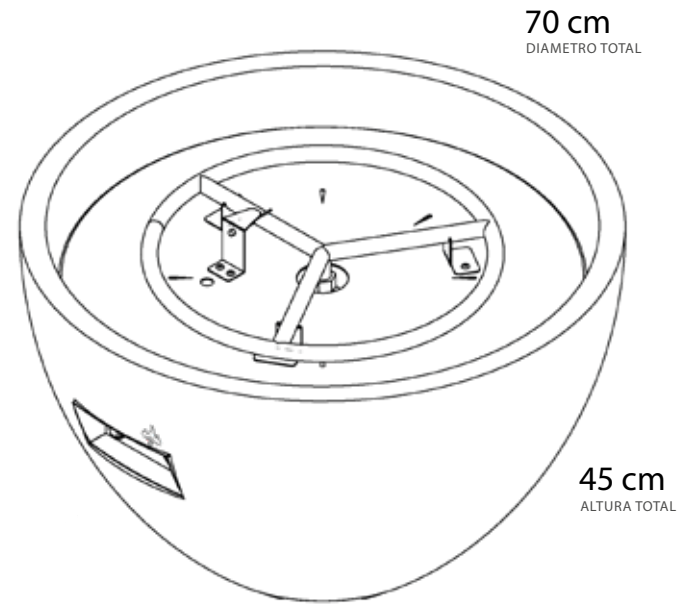

Htg FIRE.

Concrete Bowl Firepit 70 cm

SIN MESA

Encendido	Manual / Control remoto
Tipo de combustible	Gas LP o Gas natural
Potencia calorífica máx.	42,000 btu's/h - 10.25 kW
Consumo de gas máx.	0,4 - 0,5 kg/h
Tiempo de combustión	Flama Alta - 8.3 hrs / Flama baja - hasta 14 hrs
Quemador	25 cm x 25 cm
Presión de gas	< 0.5 psi / 37 mbar (baja presión)
Longitud total de la manguera de gas	1,2 metros (válvula hasta el regulador de presión)
Peso	64.2 kg
Fuente de alimentación	1 batería AA
Conducto de humos	No requiere
Regulación de la llama	Sí
Materiales	Quemador - Acero al carbón / Bowl - concreto reforzado con fibra de vidrio
Acabado	Rústico
Diseñado para uso en	Sólo para exteriores
Accesorio	Funda protectora

Incluye

- Quemador a gas de 25x 25cm
- Bowl de concreto
- Charola para el quemador
- Botonera*
- Control remoto*

*Depende de si es un equipo automático o manual

NOTA: El quemador puede variar dependiendo del uso.

200 cm

170 cm

100 cm

0 cm