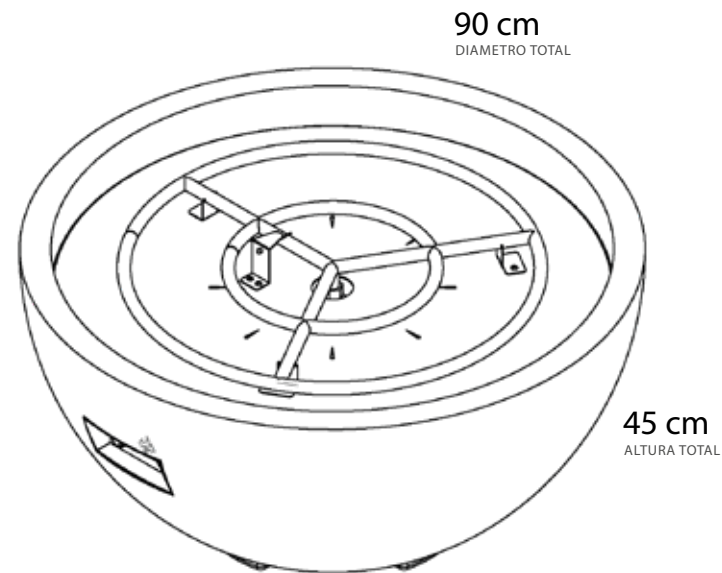

Hg FIRE

Concrete Bowl Firepit 90 cm

SIN MESA

Encendido	Manual / Control remoto
Tipo de combustible	Gas LP o Gas natural
Potencia calorífica máx.	60,000 btu's/h - 10.25 kW
Consumo de gas máx.	0,4 - 0,5 kg/h
Tiempo de combustión	Flama Alta - 8.3 hrs / Flama baja - hasta 14 hrs
Quemador	30 cm x 30 cm
Presión de gas	< 0.5 psi / 37 mbar (baja presión)
Longitud total de la manguera de gas	1,2 metros (válvula hasta el regulador de presión)
Peso	68 kg
Fuente de alimentación	1 batería AA
Conducto de humos	No requiere
Regulación de la llama	Sí
Materiales	Quemador - Acero al carbón / Bowl - concreto reforzado con fibra de vidrio
Acabado	Rústico
Diseñado para uso en	Sólo para exteriores
Accesorio	Funda protectora

Incluye

- Quemador a gas de 30x 30cm
- Bowl de concreto
- Charola para el quemador
- Botonera*
- Control remoto*

*Depende de si es un equipo automático o manual

NOTA: El quemador puede variar dependiendo del uso.

200 cm

170 cm

100 cm

0 cm