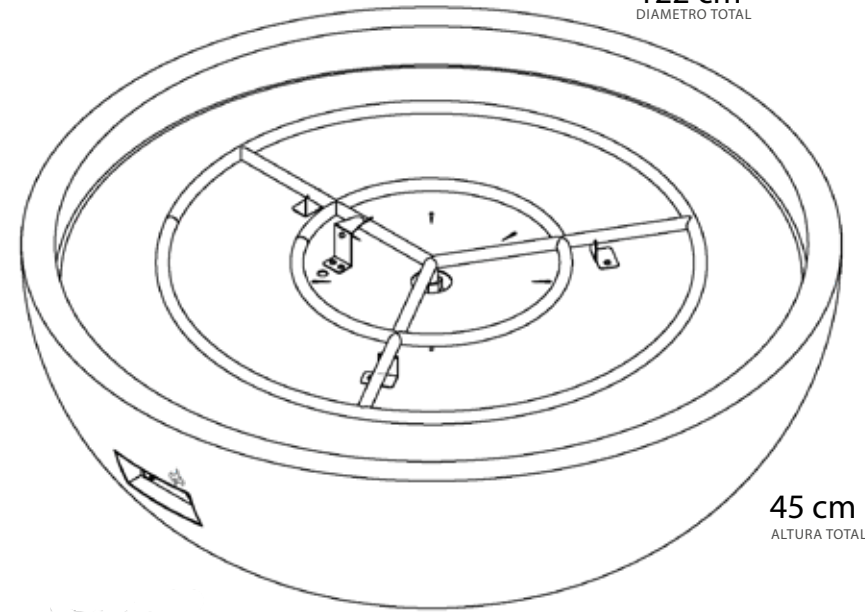

Hg FIRE.

Concrete Bowl Firepit 122 cm

SIN MESA

122 cm
DIAMETRO TOTAL

45 cm
ALTURA TOTAL

Encendido	Manual / Control remoto
Tipo de combustible	Gas LP o Gas natural
Potencia calorífica máx.	80,000 btu's/h - 10.25 kW
Consumo de gas máx.	0,4 - 0,5 kg/h
Tiempo de combustión	Flama Alta - 8.3 hrs / Flama baja - hasta 14 hrs
Quemador	50cm de diámetro / Redondo doble
Presión de gas	< 0.5 psi / 37 mbar (baja presión)
Longitud total de la manguera de gas	1,2 metros (válvula hasta el regulador de presión)
Peso	133 kg
Fuente de alimentación	1 batería AA
Conducto de humos	No requiere
Regulación de la llama	Sí
Materiales	Quemador - Acero al carbón / Bowl - concreto reforzado con fibra de vidrio
Acabado	Rústico
Diseñado para uso en	Sólo para exteriores
Accesorio	Funda protectora

Incluye

- Quemador a gas de 50cm de diámetro
- Bowl de concreto
- Charola para el quemador
- Botonera*
- Control remoto*

*Depende de si es un
equipo automático o manual

NOTA: El quemador puede variar dependiendo del uso.

200 cm

170 cm

100 cm

0 cm

122cm

45 cm