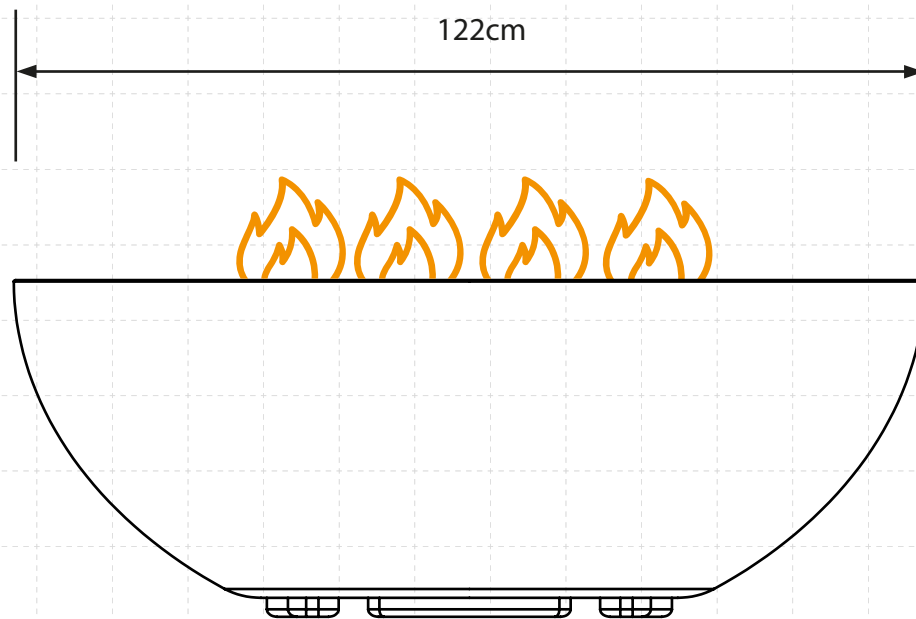

Hg FIRE.

Concrete Bowl Firepit 122 cm

SIN MESA

122 cm
DIAMETRO TOTAL

45 cm
ALTURA TOTAL

Encendido	Manual / Control remoto
Tipo de combustible	Gas LP o Gas natural
Potencia calorífica máx.	80,000 btu's/h - 10.25 kW
Consumo de gas máx.	0,4 - 0,5 kg/h
Tiempo de combustión	Flama Alta - 8.3 hrs / Flama baja - hasta 14 hrs
Quemador	50cm de diámetro / Redondo doble
Presión de gas	< 0.5 psi / 37 mbar (baja presión)
Longitud total de la manguera de gas	1,2 metros (válvula hasta el regulador de presión)
Peso	133 kg
Fuente de alimentación	1 batería AA
Conducto de humos	No requiere
Regulación de la llama	Sí
Materiales	Quemador - Acero al carbón / Bowl - concreto reforzado con fibra de vidrio
Acabado	Rústico
Diseñado para uso en	Sólo para exteriores
Accesorio	Funda protectora

Incluye

- Quemador a gas de 50cm de diámetro
- Bowl de concreto
- Charola para el quemador
- Botonera*
- Control remoto*

*Depende de si es un
equipo automático o manual

NOTA: El quemador puede variar dependiendo del uso.

200 cm

170 cm

100 cm

0 cm

122cm

45 cm