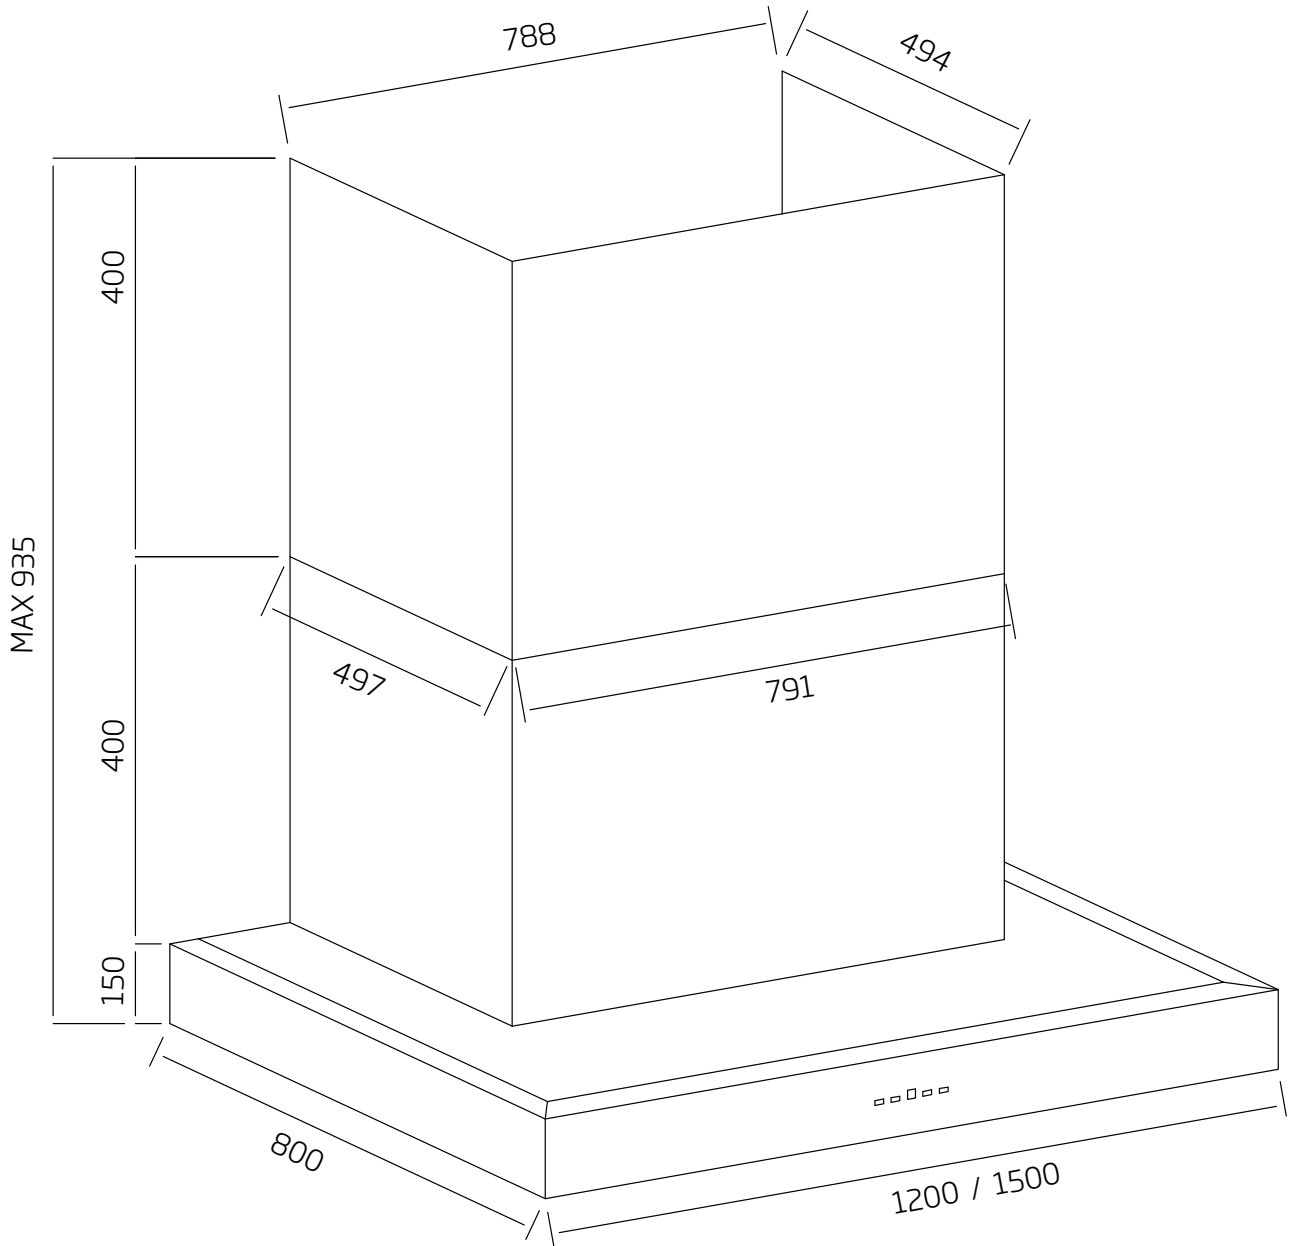

// CL7372S (120 cm, stainless steel) and CL7372BS (120 cm, matte black)

// CL7375BS (150 cm, matte black) and CL7375S (150 cm, stainless steel)

### TECHNICAL DATA

- **CL7372S** dimensions: (W x D) 1200 x 800 mm, 6 x baffles, 4 x LED lights
- **CL7375S** dimensions: (W x D) 1500 x 800 mm, 8 x baffles, 4 x LED lights

**CL7372S, CL7375S, CL7372BS, CL7375BS // 120cm & 150cm // SILENT**

**Model:** CL7372S, CL7372BS, CL7375S, CL7375BS

**Feeding Voltage:** 220-240V 50Hz

**Max Lamp Power:** 4 x 3W

**ILCOS Code:** DRR-3-H-GU10-51/55