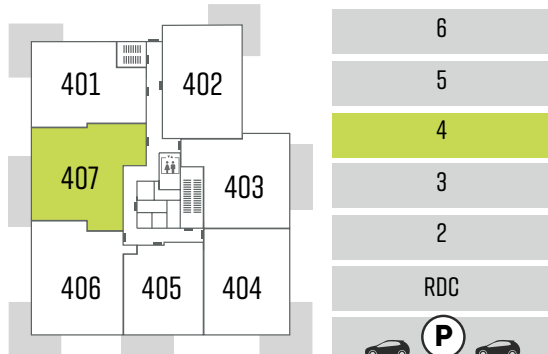

condos locatifs
et jardins urbains

UNITÉ 951-407

4 1/2+ TYPE 2F

CONDO : 1457 pi²

BALCON : 110 pi²

Route Mgr-Bourget

Pour en connaître
ENCORE +

581 500-6245

BUREAU Voisin du 954
DE LOCATION Route Mgr-Bourget

Plan à titre indicatif. Certains ajustements
pourraient être apportés lors de la construction.

terracondolocatif.ca

951, route Mgr-Bourget, Lévis, QC G6Y 0G3
info@terracondolocatif.ca