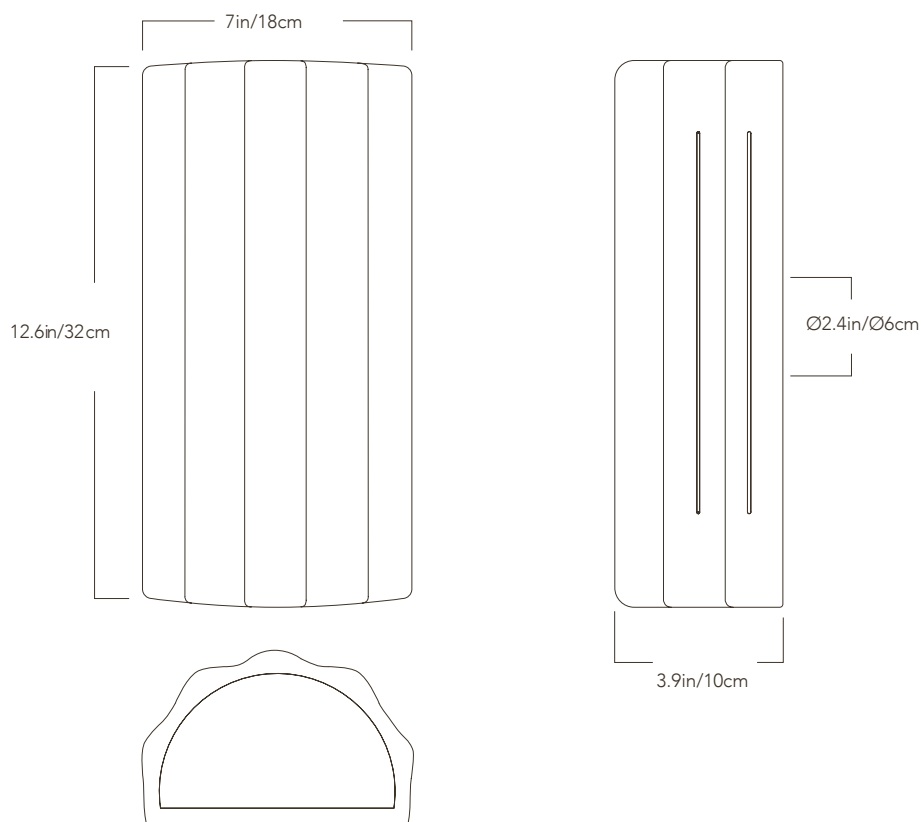

## SPECIFICATIONS

### Dimensions

12.6H x 7W x 3.9D in  
32H x 18W x 10D cm

### Weight

6.6lb/3.9kg est.