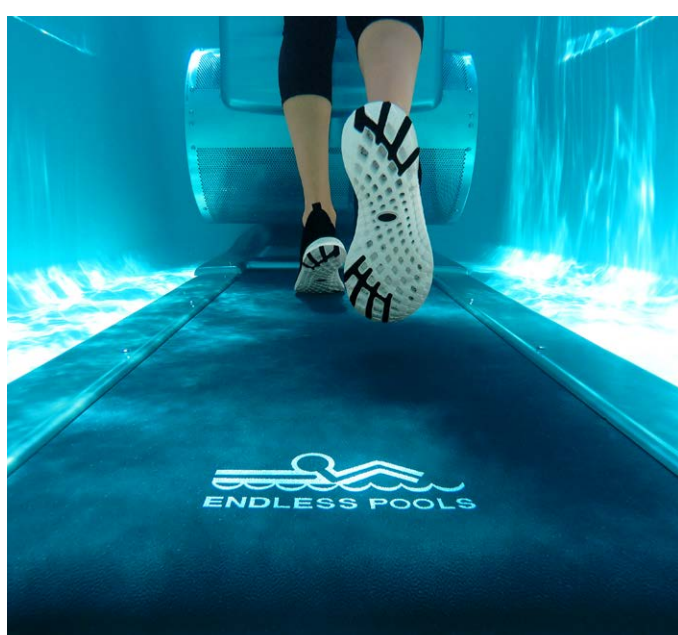

Probeer onze optionele onderwaterloopband voor een unieke training met lage impact op uw gewrichten en spieren. Een ervaring als geen ander! Of u nu fit wilt blijven of wilt revalideren na een blessure, onze volledig ondergedompelde hydraulische loopband kan toegevoegd worden aan onze zwemspa's van de E-serie voor een leuke en efficiënte manier om te lopen, te wandelen en te trainen in het water.

* Vraag bij de lokale verdeler naar de beschikbaarheid.

Hydrotherapie

ONZE HYDROTHERAPIE-JETS ZORGEN VOOR DE "SPA" IN DE ZWEMSPA!

Ga zitten en leun achterover in het omhullende comfort van onze spa-zitplaatsen terwijl de warme, kalmerende jets de stress en spanning laten verdwijnen. Endless™ Pools-zwemspa's zijn de perfecte plek voor plezier en entertainment met vrienden en familie, terwijl het ook de ideale omgeving is voor een revitaliserend zelfzorgritueel!

**PREMIUM
E-SERIE**

**POPULAIRE
X-SERIE**

**SCERP GEPRIJSDE
R-SERIE**

E-serie

met Hydrodrive-technologie

LEG DE LAT HOGER.

Endless™ Pools-zwemsपा's van de E-serie zijn de juiste keuze voor iemand die wellness ernstig neemt. Zwemmers, atleten, weekendsporters en actieve gezinnen kunnen zichzelf uitdagen met het Hydrodrive™-stroomsysteem en de onderwaterloopband (optioneel) of ze kunnen ontspannen en genieten van het warme water en de hydrotherapie in een van de zwemsपा's uit de E-serie.

X-serie

met SwimCross-technologie

ONGELOOFLIJKE PRESTATIES. VERBLUFFENDE WAARDE.

De X-serie is een perfecte keuze voor training, recreatiezwemmen en qualitytime met het gezin. Pas de SwimCross®-stroom met jets aan om, op uw eigen tempo, te genieten van een verkwikkende zwembeurt of een weerstandstraining met lage impact! Vier jets zorgen ervoor dat u boven blijft en weerstand krijgt zonder luchturbulentie. Zo krijgt u de ideale stroom met jets.