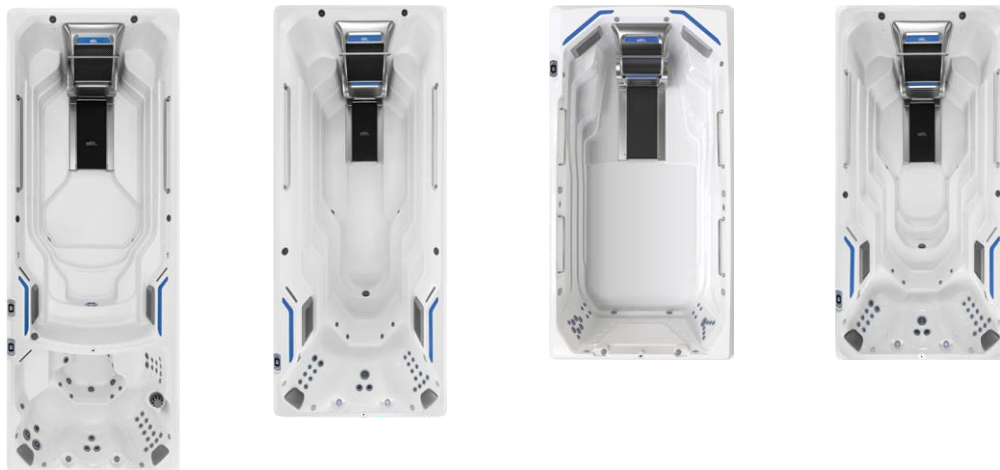

Modellen

E-serie

Model	E2000	E700	E550	E500
Lengte x breedte x hoogte	610 x 226 x 147 cm	518 x 226 x 147 cm	457 x 239 x 147 cm	457 x 226 x 147 cm
Gewicht Leeg	1 915 kg (met loopband) | 1 860 kg	1 430 kg (met loopband) | 1 375 kg	1 680 kg (met loopband) | 1 625 kg	1 375 kg (met loopband) | 1 320 kg
Gewicht gevuld*	11 590 kg (met loopband) | 11 705 kg	10 160 kg (met loopband) | 10 290 kg	11 390 kg (met loopband) | 11 450 kg	8 725 kg (met loopband) | 8 800 kg
Waterinhoud	8 900 l (met loopband) | 9 065 l	7 950 l (met loopband) | 8 140 l	8 935 l (met loopband) | 9 050 l	6 570 l (met loopband) | 6 705 l
Stroomtechnologie	Hydrodrive™	Hydrodrive	Hydrodrive	Hydrodrive
Hydraulische stroomeenheid	Hydraulische stroomeenheid van 5 PK	Hydraulische stroomeenheid van 5 PK	Hydraulische stroomeenheid van 5 PK	Hydraulische stroomeenheid van 5 PK
Elektrische vereisten	230V/24 + 32amp, 50 Hz (met loopband) | 230V/2 x 24amp, 50 Hz	230V/24 + 32amp, 50 Hz (met loopband) | 230V/2 x 24amp, 50 Hz	230V/24 + 32amp, 50 Hz (met loopband) | 230V/2 x 24amp, 50 Hz	230V/24 + 32amp, 50 Hz (met loopband) | 230V/2 x 24amp, 50 Hz
Verwarmingselement	3 000 watt	3 000 watt	3 000 watt	3 000 watt
Hydromassage-jets	36	27	23	27
Structuur	Stalen onderstel van 2 mm & ABS-bodemplaat	Stalen onderstel van 2 mm & ABS-bodemplaat	Stalen onderstel van 2 mm & ABS-bodemplaat	Stalen onderstel van 2 mm & ABS-bodemplaat
Onderwaterloopband	Optioneel	Optioneel	Optioneel	Optioneel
Waterbehandelings-systeem**	UVC + CD-ozon (zwemgedeelte), CD-ozon (spa-gedeelte)	UVC + CD-ozon	UVC + CD-ozon	UVC + CD-ozon
Filtratiezone	18 m² (zwemgedeelte), 5 m² (spa-gedeelte)	18 m²	18 m²	18 m²
Muzieksysteem compatibel met Bluetooth†	Optioneel	Optioneel	Optioneel	Optioneel
Buitenledverlichting	Ledverlichtingsbalk	Ledverlichtingsbalk	Ledverlichtingsbalk	Ledverlichtingsbalk
Verlichte waterval	3	2	NVT	2
Ledverlichtingspunten in de kuip	26	20	24	18

* Gewicht gevuld is inclusief het gewicht van het water en 10 volwassenen van elk 80 kg.

** Vraag bij de lokale verdeler naar de beschikbaarheid.