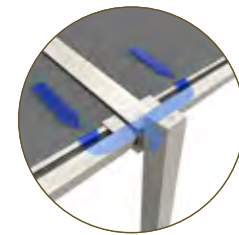

Vlotte afwatering

Geen gevaar op opspattend water of een verstopping dankzij de innovatieve onderlat, de extra trechters en de afvoerbuizen uit pvc in de kolommen.