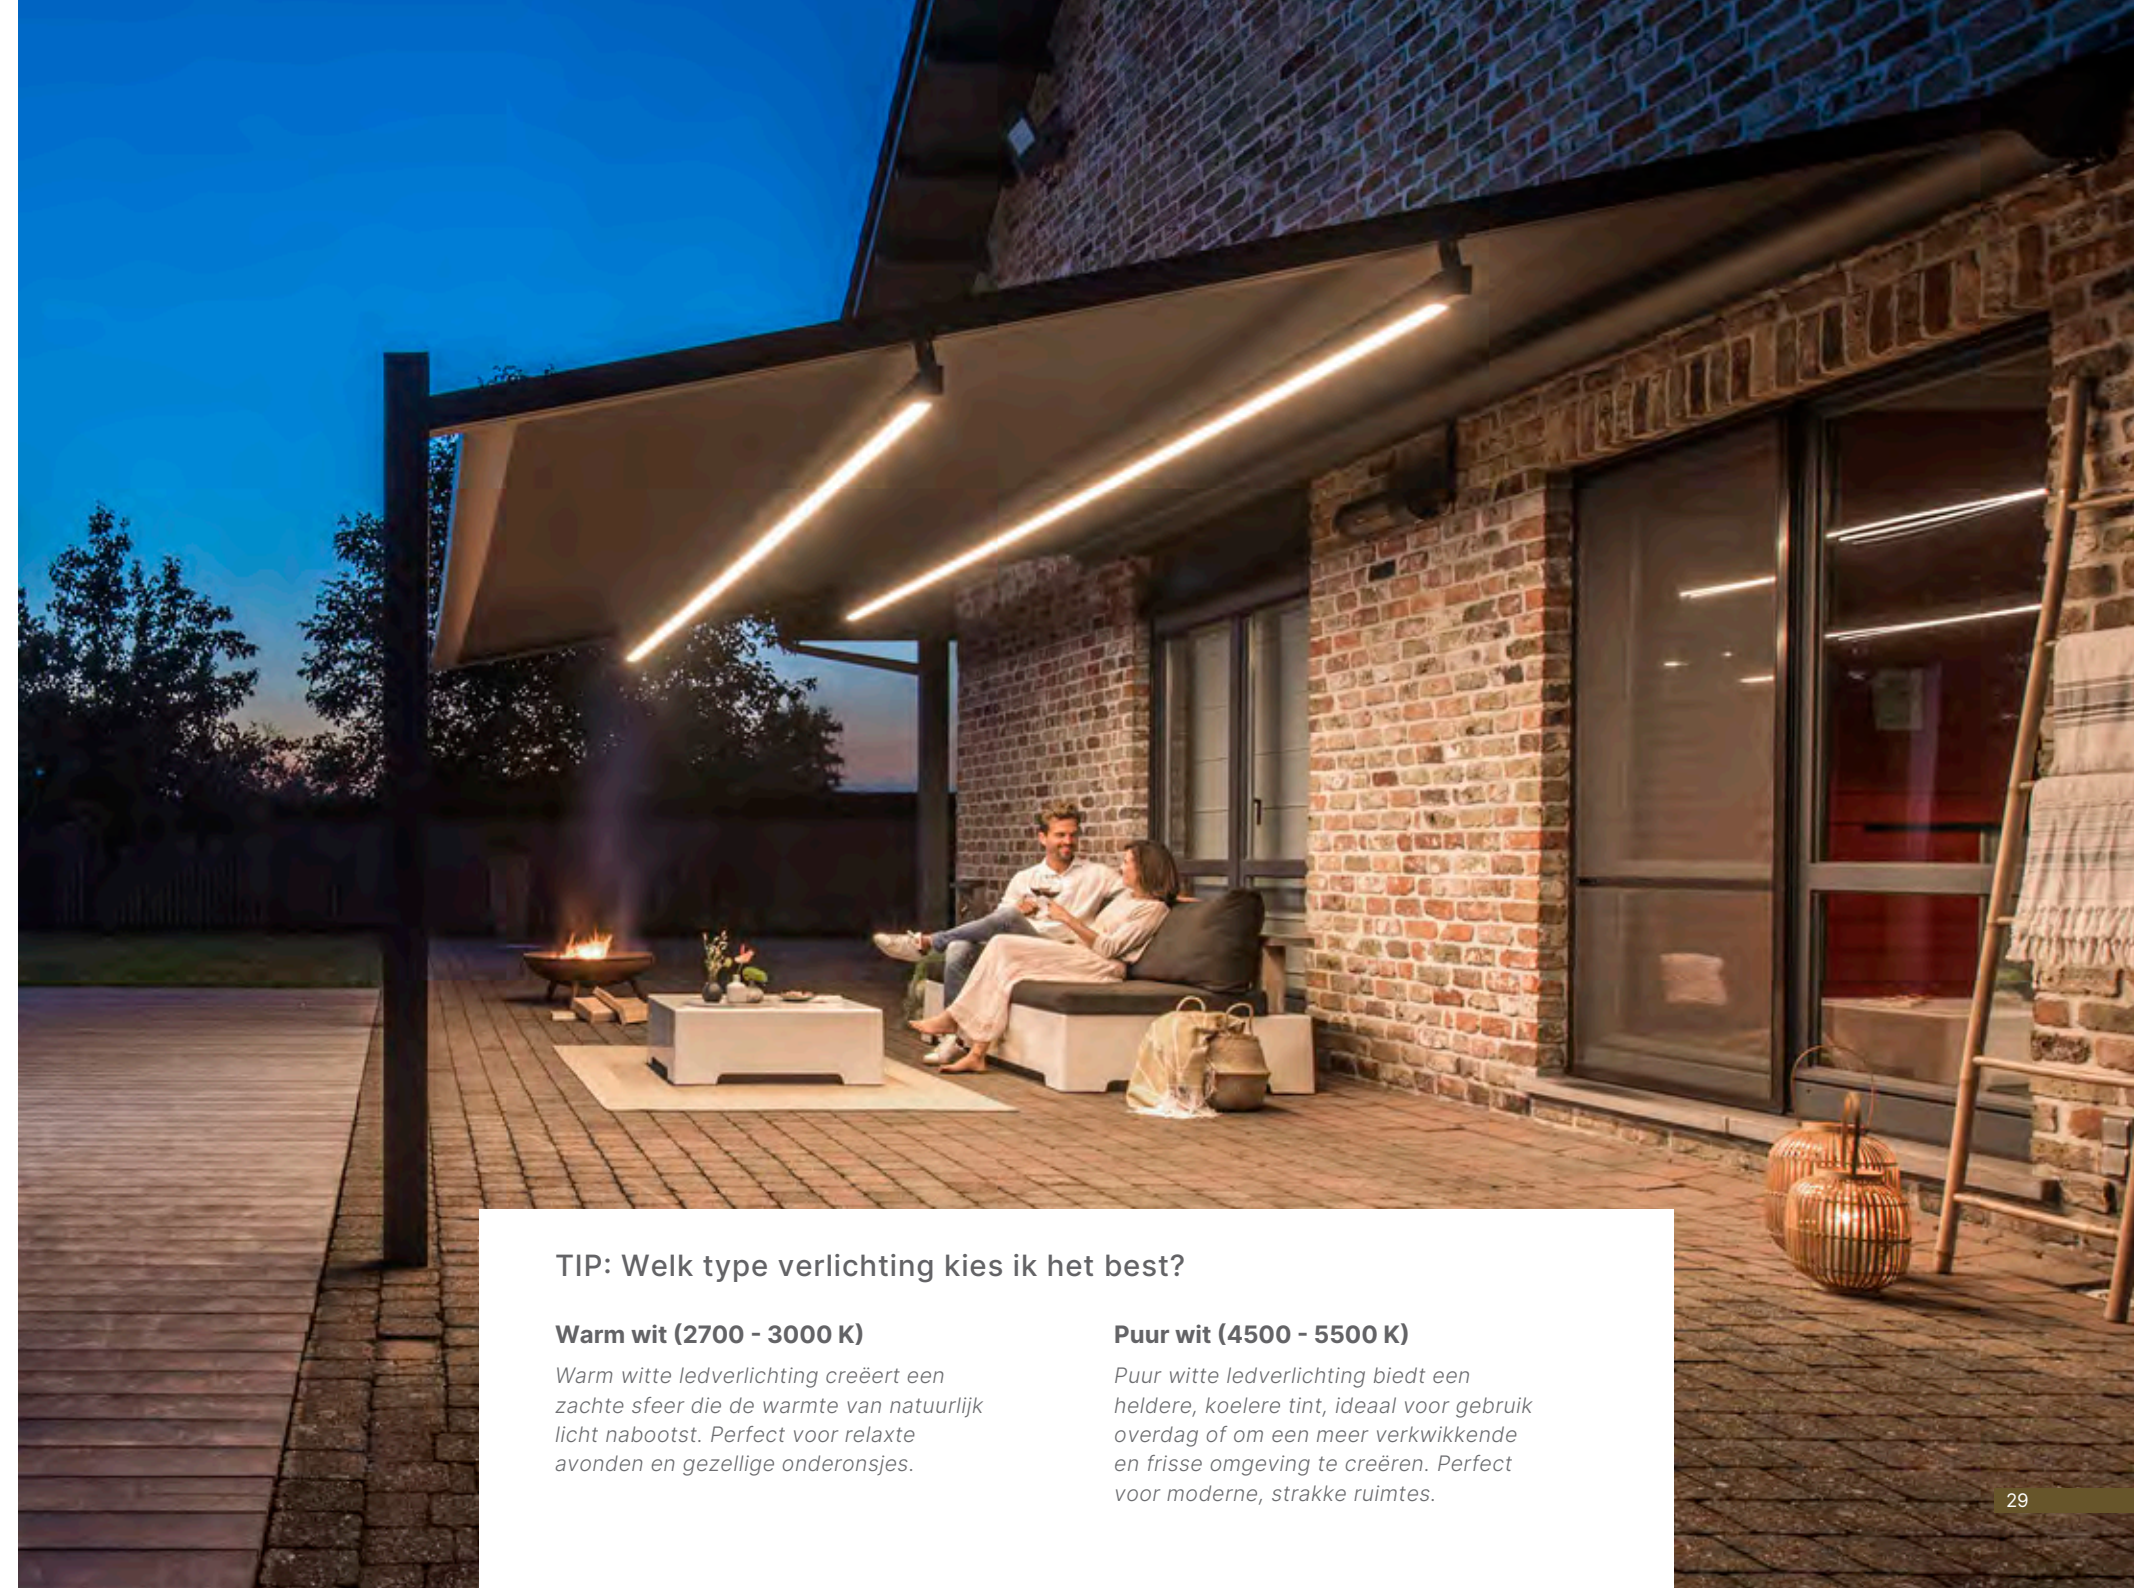

TIP: Welk type verlichting kies ik het best?

Warm wit (2700 - 3000 K)

Warm witte ledverlichting creëert een zachte sfeer die de warmte van natuurlijk licht nabootst. Perfect voor relaxte avonden en gezellige onderonsjes.

Puur wit (4500 - 5500 K)

Puur witte ledverlichting biedt een heldere, koelere tint, ideaal voor gebruik overdag of om een meer verkwikkende en frisse omgeving te creëren. Perfect voor moderne, strakke ruimtes.