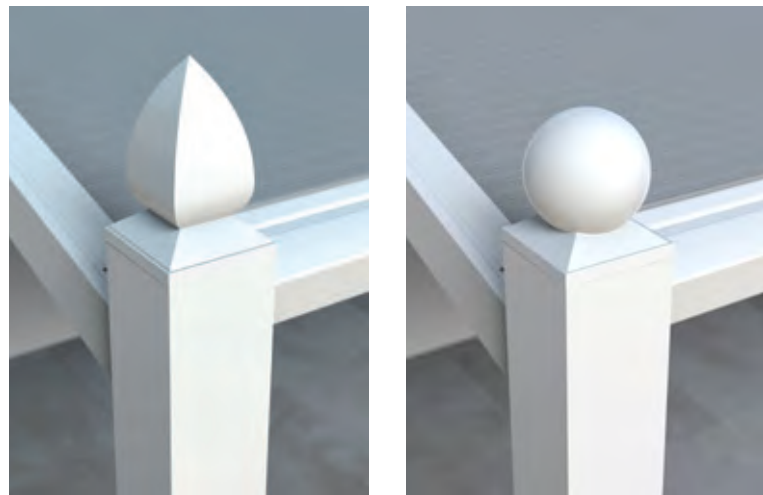

Mixtrim M0010

Mixtrim M0017

Personalisatie en design

Een strakke look aangevuld met elegante details: zo tilt Lapure stijlvol buitenleven naar een hoger niveau. Minimalistisch en met een architecturale flair.