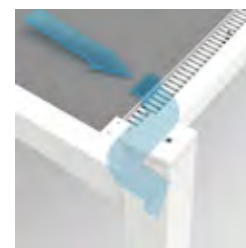

Geïntegreerde afwatering via onderlat en zijgeleiders

Lapure is gemaakt van een waterdicht, doorschijnend zonwerend doek dat door Fixscreen-technologie op de juiste spanning wordt gebracht en zo langer meegaat. Hierdoor stroomt het regenwater van het doek recht het verborgen afvoersysteem in, zelfs wanneer het dak slechts gedeeltelijk is uitgeschoven.

Het systeem bestaat uit een innovatieve onderlat met geïntegreerde wateruitlaten, nauwkeurig ontworpen trechters in de zijgeleiders en verborgen afvoerbuizen in de kolommen. Dankzij dit uitgekiende ontwerp wordt water efficiënt afgevoerd, terwijl Lapure zijn strakke, minimalistische uitstraling behoudt en uitmuntend blijft presteren in alle weersomstandigheden.