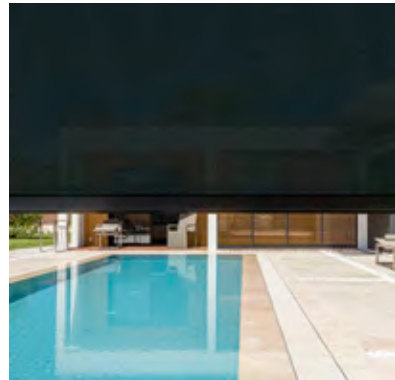

Zonwerende screens

Voeg screens* toe aan de voorkant en/of zijkanten om net zoveel schaduw te creëren als jij wilt. Het doek is kleurvast en ongevoelig voor vocht en warmte. Dankzij onze gepatenteerde Fixscreen-technologie zitten de screens stevig vast aan de structuur, zodat ze extra beschermen tegen wind en regen. De elegante driehoek in de bovenhoeken houdt de zon optimaal tegen.

Volledig aanpasbaar

Onze doeken zijn verkrijgbaar in maten tot 17 m² en in verschillende weefpatronen. Zo bepaal je zelf hoe transparant ze zijn en hoeveel privacy ze bieden. Je kunt zelfs een Crystalband over de hele breedte integreren, zodat je ongehinderd naar buiten kunt blijven kijken. Bestel ze in een van de meer dan 50 RAL-kleuren of laat je eigen ontwerp op het doek drukken, zoals een logo of een foto.

Om vlot screens te kunnen installeren aan de zijkanten, is de terrasoverkapping voorzien van een verticaal muurprofiel en een extra kast. De driehoek die ontstaat tussen de kast en de zijgeleider past bij het Fixscreen-doek aan de zijkant.

Privacy screen

Glasvezeldoek met 1 % openheid voor meer privacy