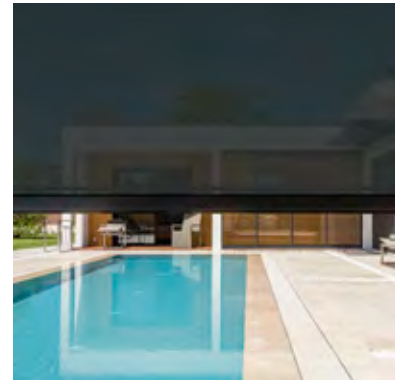

Natté screen

Dicht geweven glasvezeldoek met 3 % openheid