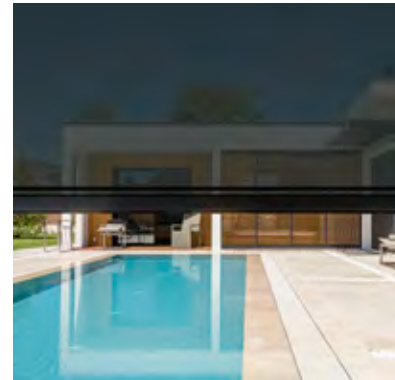

Sergé screen

Dicht geweven glasvezeldoek met 5 % openheid