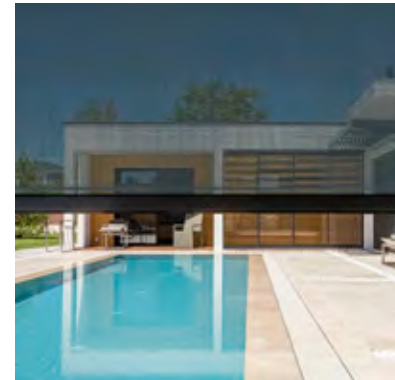

Tuffscreen

Insectengaas