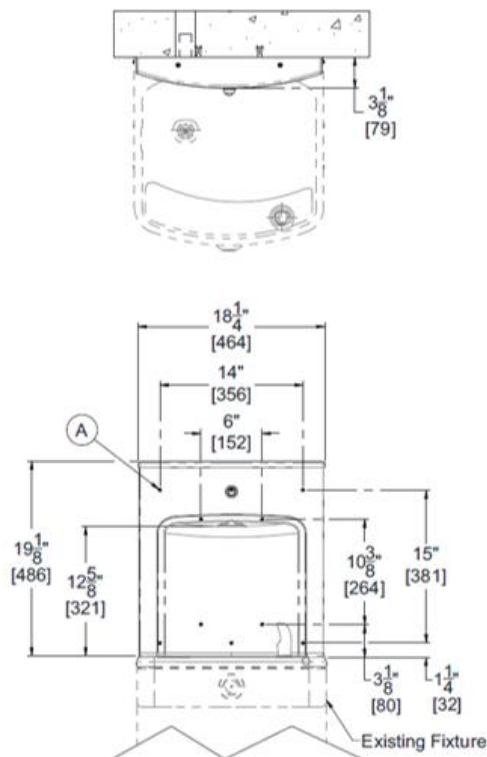

Epicwater AB

Telefon: +46 8 23 00 60. Epost: info@epicwater.se

Hemsida: www.epicwater.se