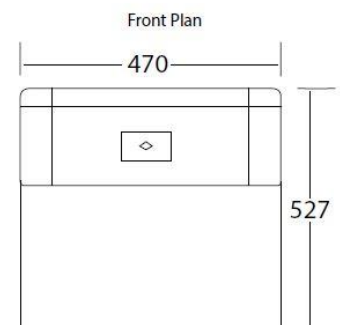

Epicwater AB

Telefon: +46 8 23 00 60. Epost: info@epicwater.se

Hemsida: www.epicwater.se