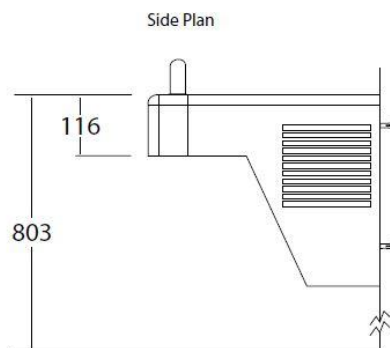

Epicwater AB

Telefon: +46 8 23 00 60. Epost: info@epicwater.se

Hemsida: www.epicwater.se