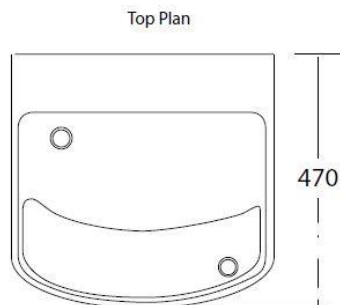

Epicwater AB

Telefon: +46 8 23 00 60. Epost: info@epicwater.se

Hemsida: www.epicwater.se