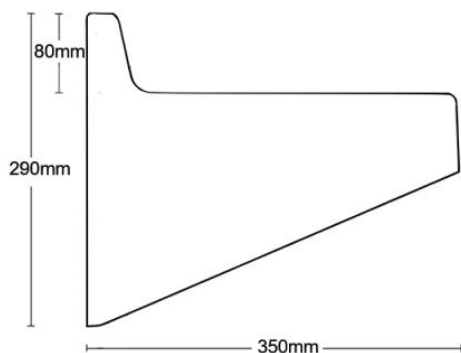

GRP 468DF Dricksfontän i fiberglas

Dricksfontän i fiberglas med kompakt design, passar även för installation i korrosiv badhusmiljö.

- Självstängande drickmunstycke (WRAS certifierat)
- Enkel justering av vattenflöde vid behov
- Inga skarvar, hygienisk och enkel att rengöra
- Mjukt avrundad design minimerar skador
- Enkel installation inkl. väggfäste
- Tillverkad i fiberglas
- Anslutning: 15mm (max. 8,25bar) Y-filter krävs
- Avlopp: 32mm (vattenlås se tillbehör)

Artikelnummer: 10468DF

Alternativa modeller

Endast flaskkran art.nr:10468BF

Med flaskkran & drickmunstycke art.nr:10468DFBF

Se hemsidan www.epicwater.se

*Tillbehör:
Y-filter med dubbla
backventiler
Art.nr:10364116*

*Vattenlås i vit plast
Art.nr: 10BTRAP*

*Vattenlås i f.kr. mässing
Art.nr:10CPBTRAP*

Epicwater AB

Telefon: +46 8 23 00 60. Epost: info@epicwater.se

Hemsida: www.epicwater.se