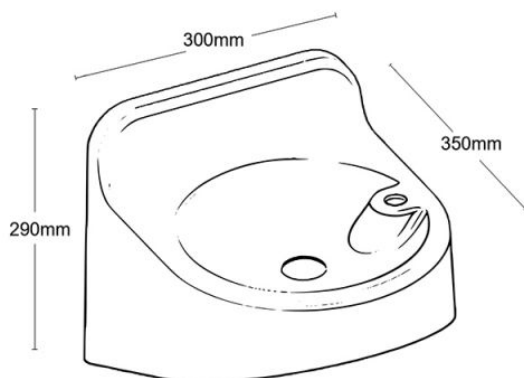

GRP 468DF Dricksfontän i fiberglas

Dricksfontän i fiberglas med kompakt design, passar även för installation i korrosiv badhusmiljö.

- Självstängande drickmunstycke (WRAS certifierat)
- Enkel justering av vattenflöde vid behov
- Inga skarvar, hygienisk och enkel att rengöra
- Mjukt avrundad design minimerar skador
- Enkel installation inkl. väggfäste
- Tillverkad i fiberglas
- Anslutning: 15mm (max. 8,25bar) Y-filter krävs
- Avlopp: 32mm (vattenlås se tillbehör)

Artikelnummer: 10468DF

Alternativa modeller

Endast flaskkran art.nr:10468BF

Med flaskkran & drickmunstycke art.nr:10468DFBF

Se hemsidan www.epicwater.se

*Tillbehör:
Y-filter med dubbla
backventiler
Art.nr:10364116*

*Vattenlås i vit plast
Art.nr: 10BTRAP*

*Vattenlås i f.kr. mässing
Art.nr:10CPBTRAP*

Epicwater AB

Telefon: +46 8 23 00 60. Epost: info@epicwater.se

Hemsida: www.epicwater.se