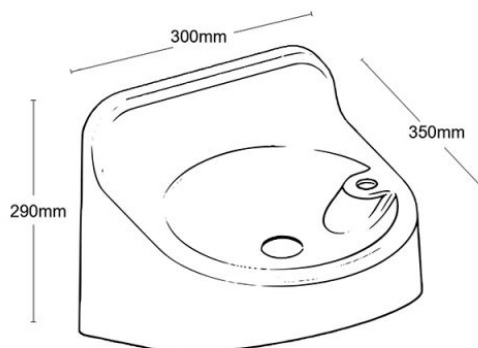

Epicwater AB

Telefon: +46 8 23 00 60. Epost: info@epicwater.se

Hemsida: www.epicwater.se