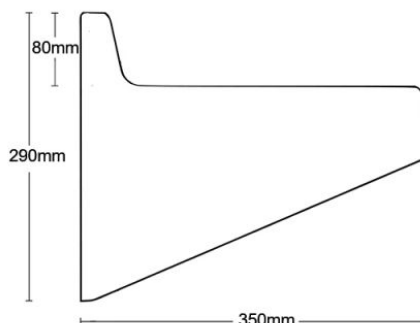

Epicwater AB

Telefon: +46 8 23 00 60. Epost: info@epicwater.se

Hemsida: www.epicwater.se