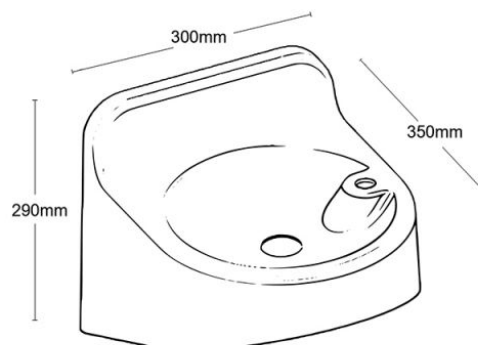

Epicwater AB

Telefon: +46 8 23 00 60. Epost: info@epicwater.se

Hemsida: www.epicwater.se