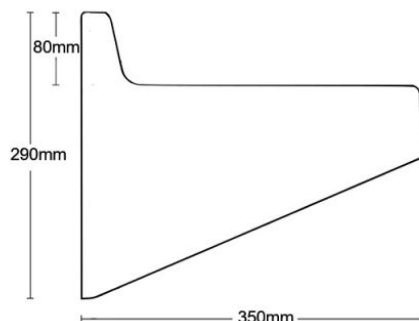

Epicwater AB

Telefon: +46 8 23 00 60. Epost: info@epicwater.se

Hemsida: www.epicwater.se