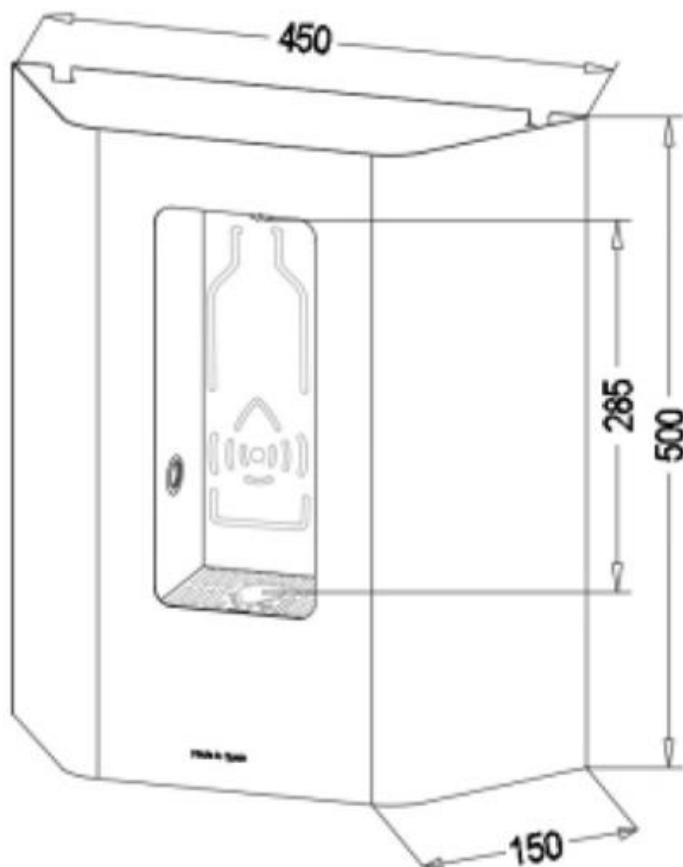

Vattenstation BS-20P

Epicwater AB
Telefon: +46 8 23 00 60. Epost: info@epicwater.se
Hemsida: www.epicwater.se