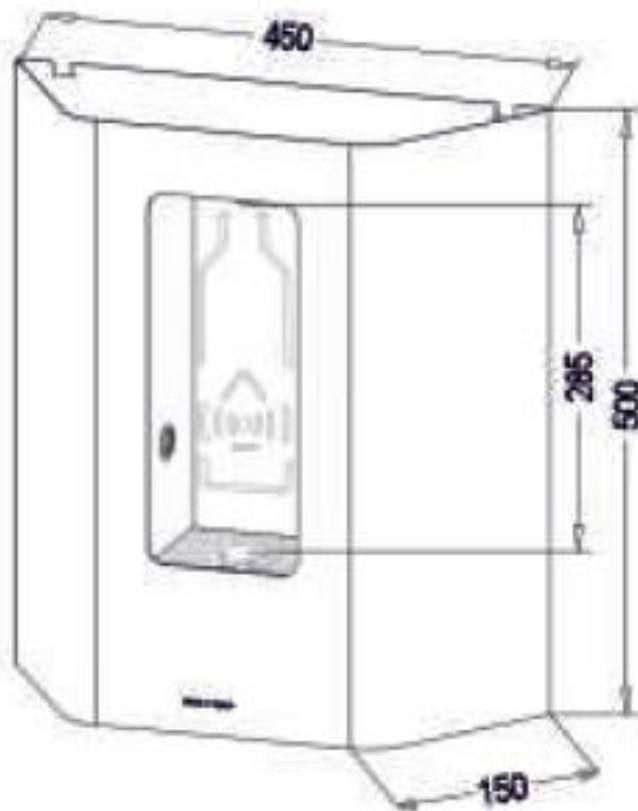

Vattenstation BS-8OP

BS-8 OP