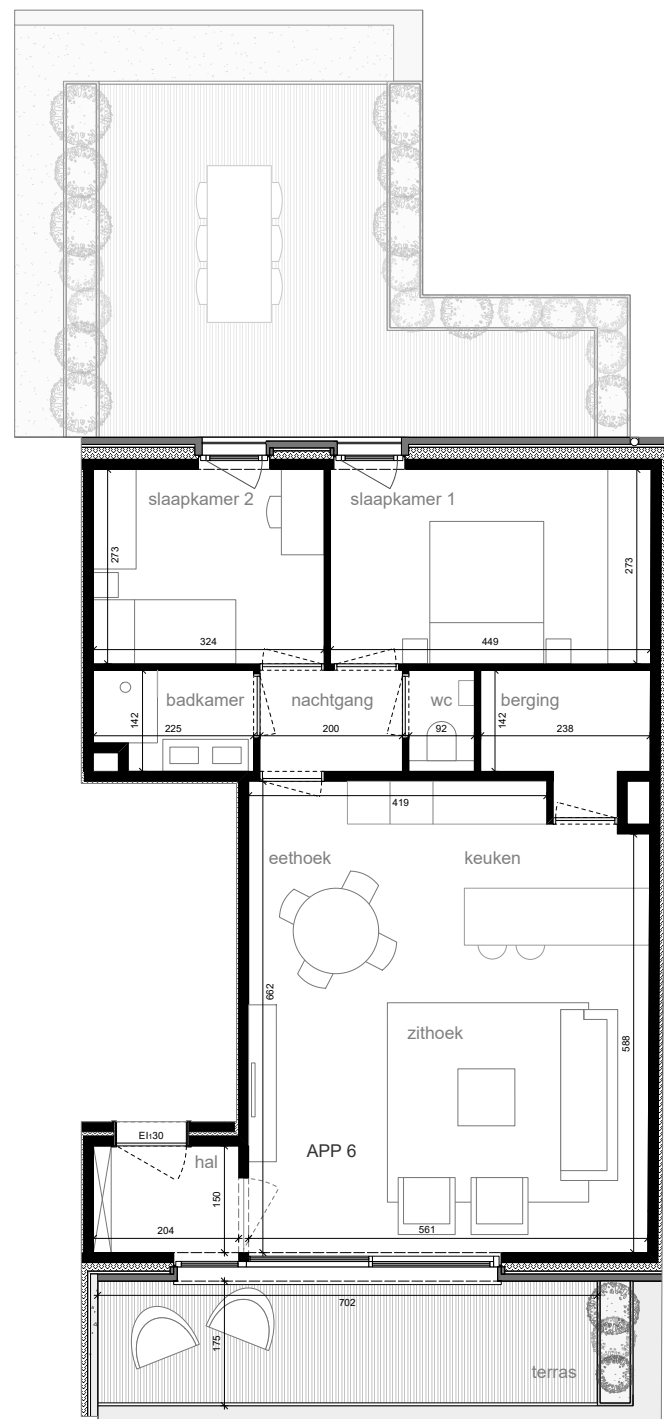

Bruto woonoppervlakte:  
87,9 m<sup>2</sup>

Bruto terras:  
13,2m<sup>2</sup>

Aantal slaapkamers:  
2

Aantal badkamers:  
1

Appartement

6

Bruto oppervlakte:

Berging 1: 8,4 m<sup>2</sup>

Berging 2: 5,8 m<sup>2</sup>

Berging 3: 5,8 m<sup>2</sup>

Berging 4: 8,2 m<sup>2</sup>

Berging 5: 5,5 m<sup>2</sup>

Berging 6: 4,3 m<sup>2</sup>

Kelder

Bovengrondse parking