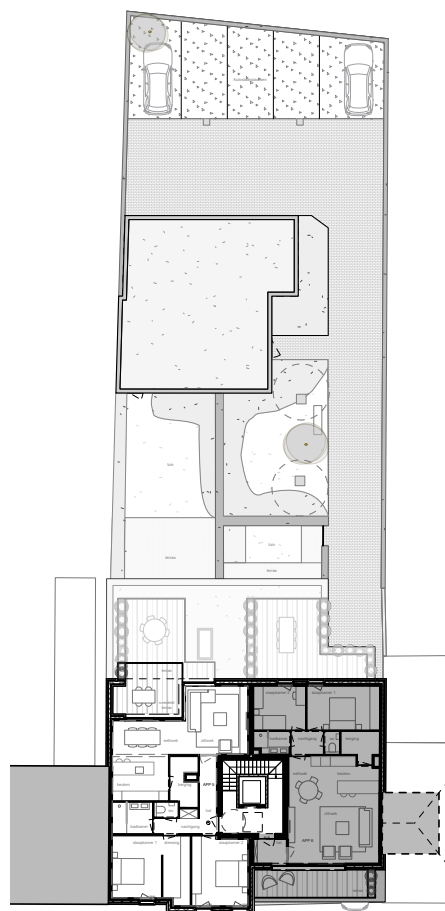

Bruto woonoppervlakte:  
87,9 m<sup>2</sup>

Bruto terras:  
13,2m<sup>2</sup>

Aantal slaapkamers:  
2

Aantal badkamers:  
1

Appartement

6

Bruto oppervlakte:

Berging 1: 8,4 m<sup>2</sup>

Berging 2: 5,8 m<sup>2</sup>

Berging 3: 5,8 m<sup>2</sup>

Berging 4: 8,2 m<sup>2</sup>

Berging 5: 5,5 m<sup>2</sup>

Berging 6: 4,3 m<sup>2</sup>

Kelder

Bovengrondse parking