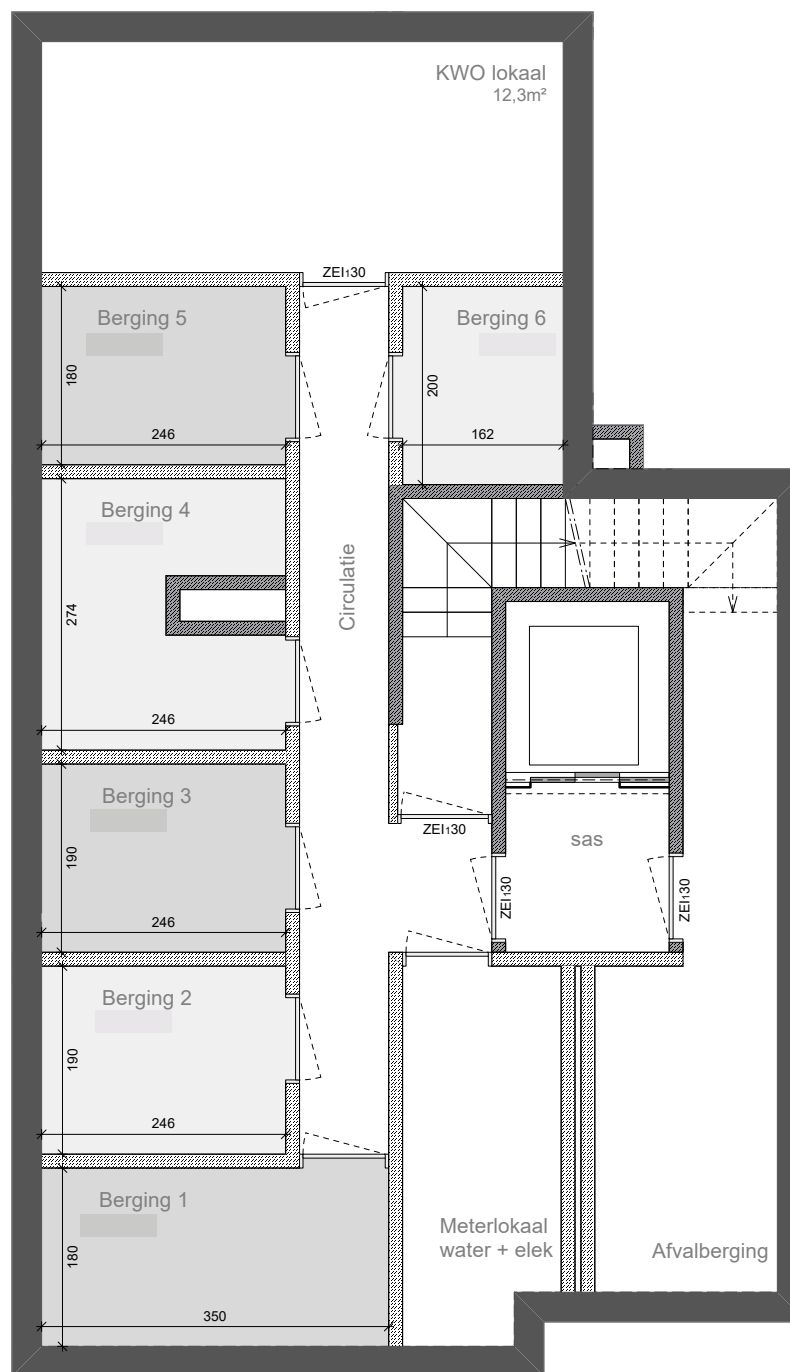

Bruto woonoppervlakte:  
87,9 m<sup>2</sup>

Bruto terras:  
13,2m<sup>2</sup>

Aantal slaapkamers:  
2

Aantal badkamers:  
1

Appartement

6

Bruto oppervlakte:

Berging 1: 8,4 m<sup>2</sup>

Berging 2: 5,8 m<sup>2</sup>

Berging 3: 5,8 m<sup>2</sup>

Berging 4: 8,2 m<sup>2</sup>

Berging 5: 5,5 m<sup>2</sup>

Berging 6: 4,3 m<sup>2</sup>

Kelder

Bovengrondse parking