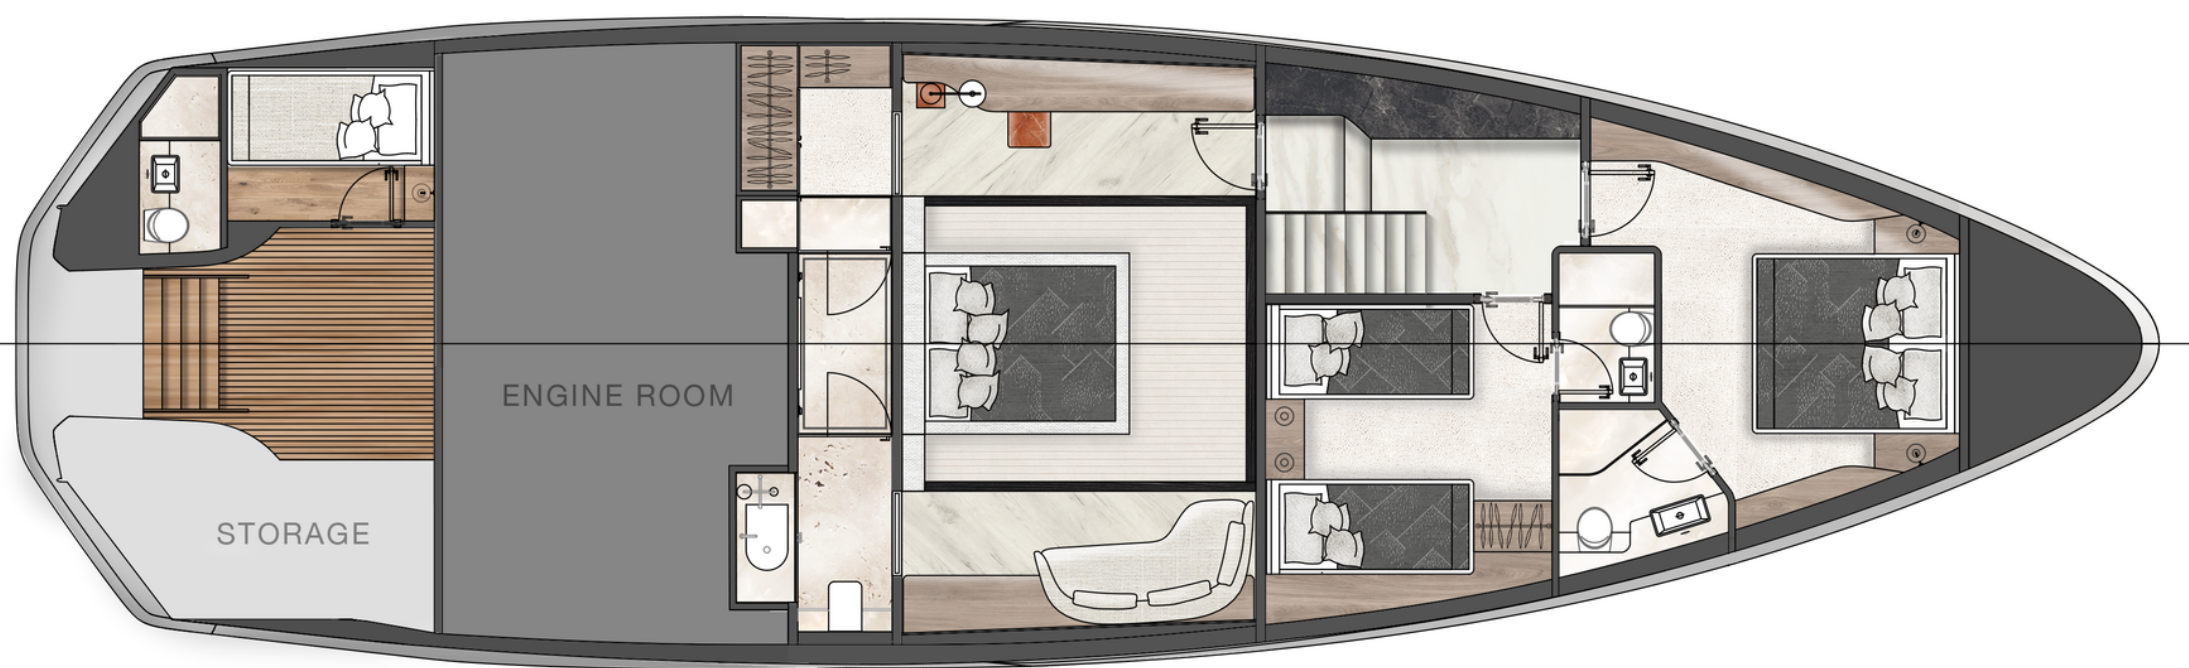

Infini-e 88

Layout

26.8 m Superyacht

00 02 04 06 08 10 12 14 16 18

00 02 04 06 08 10 12 14 16 18

00 02 04 06 08 10 12 14 16 18

00 02 04 06 08 10 12 14 16 18