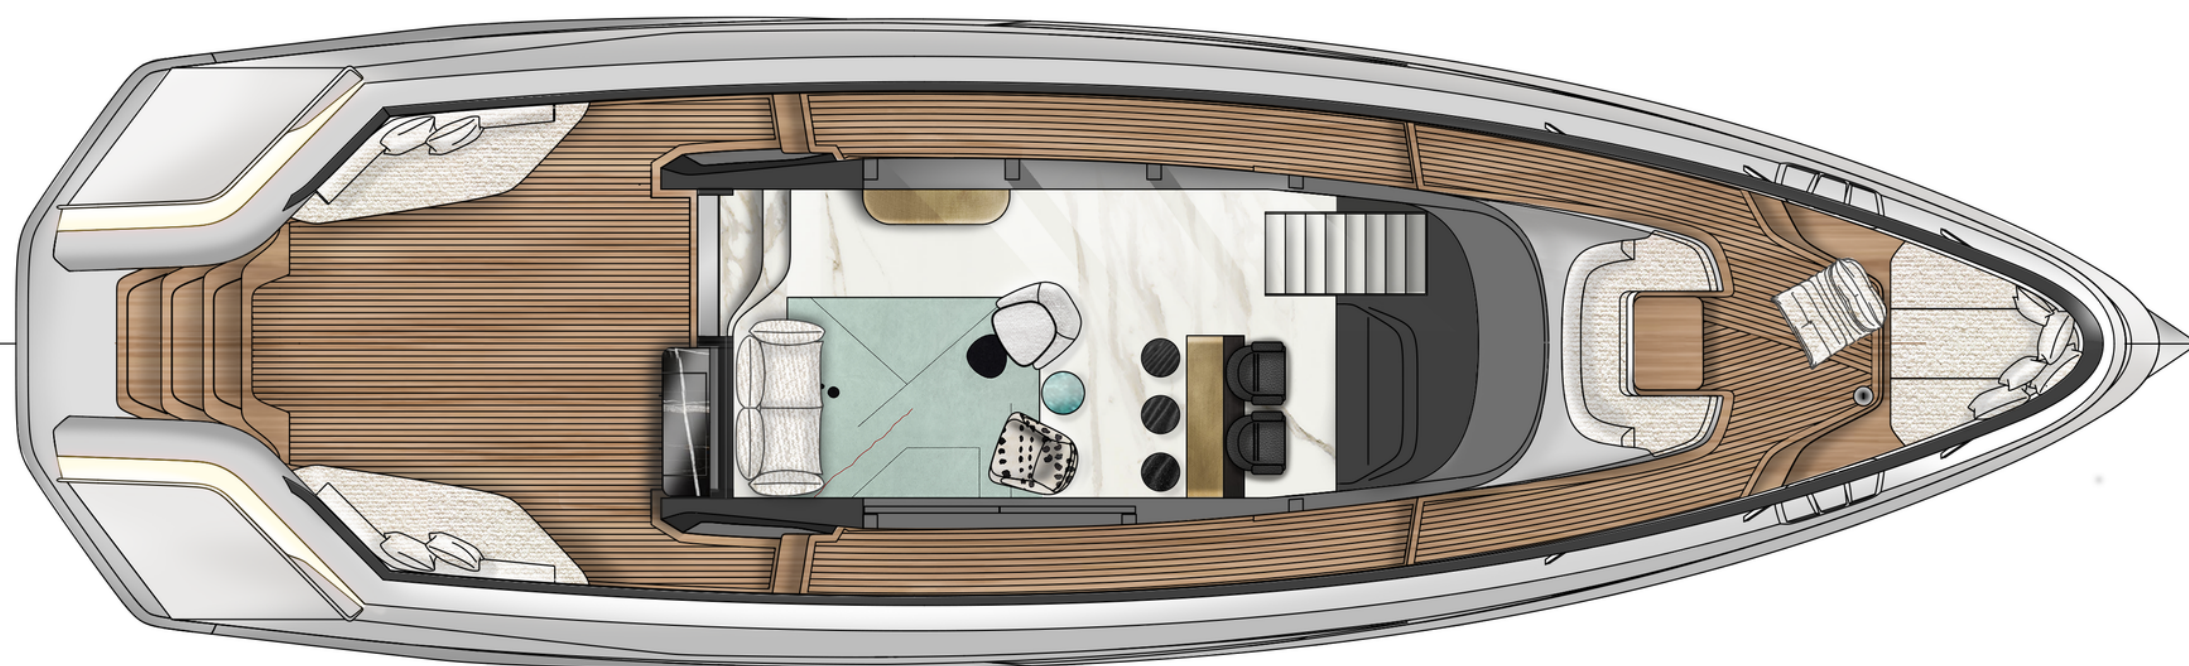

Infini-e 88

Layout

26.8 m Superyacht

00 02 04 06 08 10 12 14 16 18

00 02 04 06 08 10 12 14 16 18

00 02 04 06 08 10 12 14 16 18

00 02 04 06 08 10 12 14 16 18