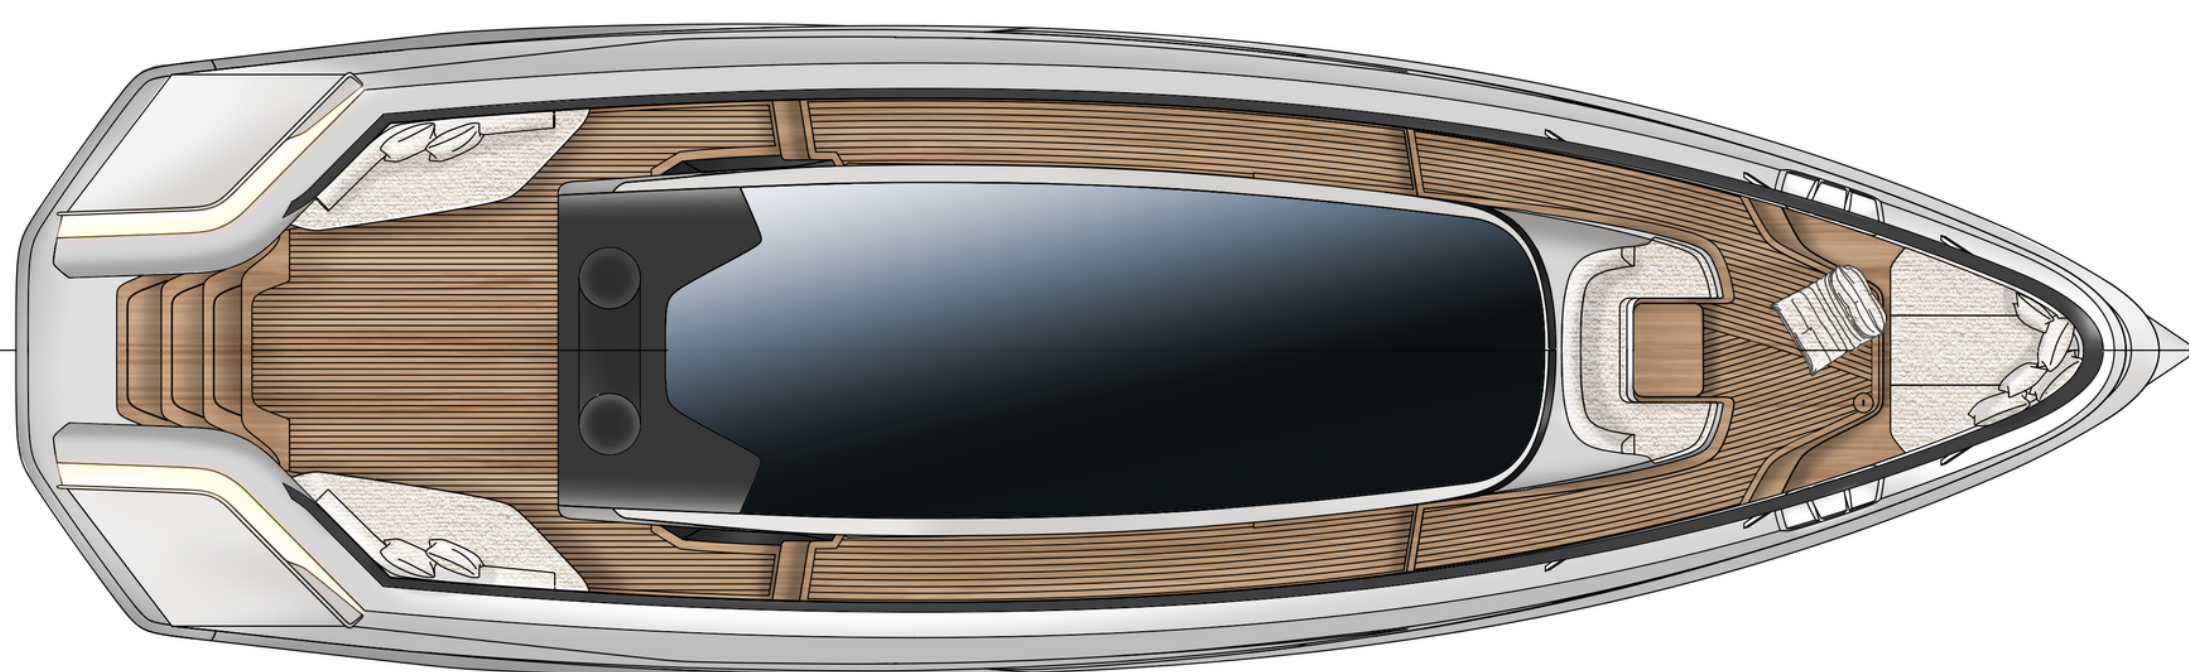

Infini-e 88

Layout

26.8 m Superyacht

00 02 04 06 08 10 12 14 16 18

00 02 04 06 08 10 12 14 16 18

00 02 04 06 08 10 12 14 16 18

00 02 04 06 08 10 12 14 16 18