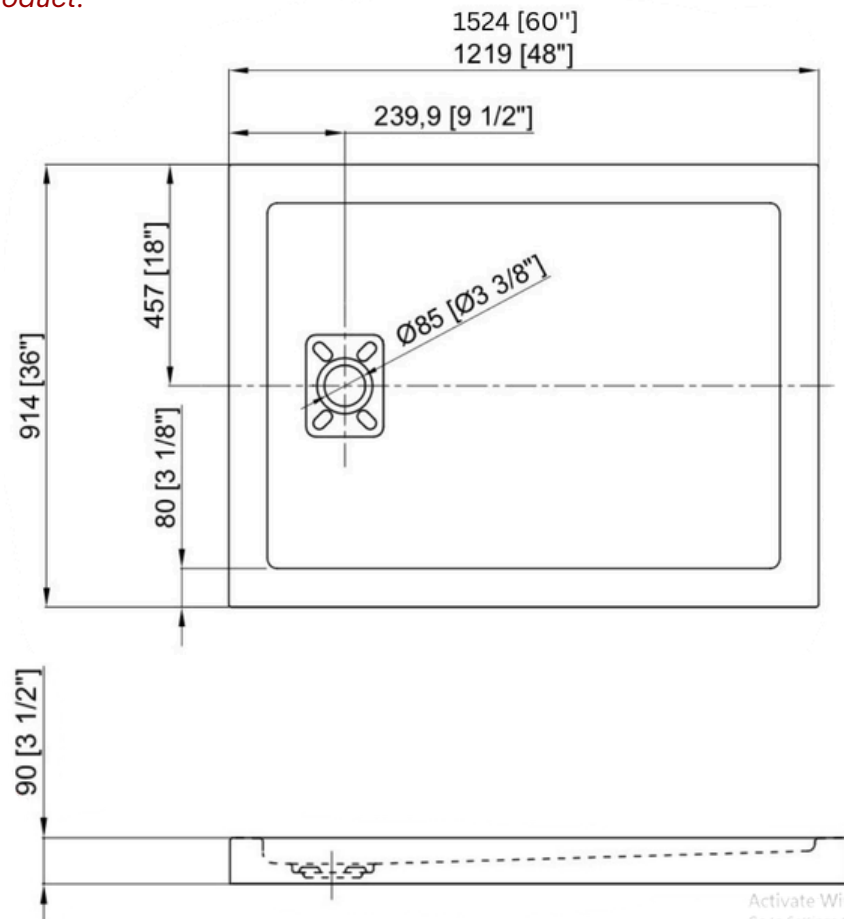

- **Surface lisse**
- **Smooth surface**

Toutes ces dimensions sont sujet à changement sans préavis. Pour toutes modifications permanentes, il est nécessaire d'avoir le produit physique.

All of those dimensions are subject to change without notice. For all permanent modifications, it is necessary to have the physical product.