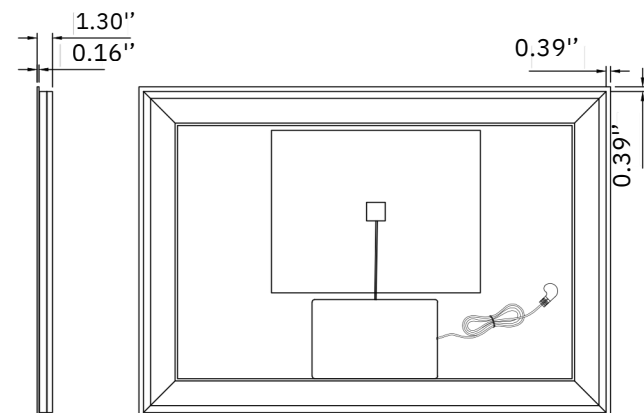

Testée en usine à 100%
100% tested in factory

Pièces incluses:
Pieces included: