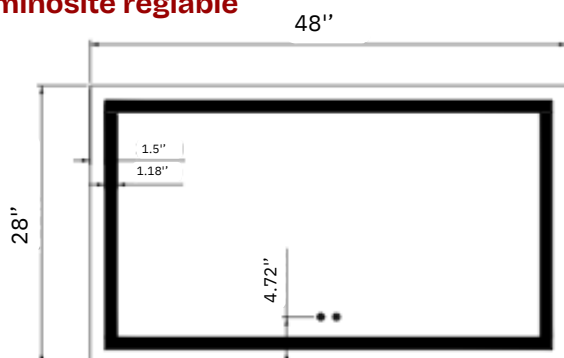

## DP388-40

**Type de produit | Product Type :** Miroir mural

**Utilisation | Use :** Salle de bain / décoratif

**Dimensions | Dimensions :** 40"x 28"x 1.5"

**Épaisseur du verre | Glass Thickness :** 4 mm (0.16")

Testée en usine à 100%  
100% tested in factory

**Type de produit | Product Type :** Miroir mural  
**Utilisation | Use :** Salle de bain / décoratif  
**Dimensions | Dimensions :** 48"x 28"x 1.5"  
**Épaisseur du verre | Glass Thickness :** 5 mm (0.19")  
**Forme | Shape :** Rectangulaire  
**Fini | Finish :** Clair / Biseauté / Bord poli  
**Couleur | Color :** Transparent / Argent  
**Matériau | Material :** Verre miroir argenté  
**Type d'installation | Installation Type :** Murale  
**Orientation | Orientation :** Horizontale ou verticale  
**Type d'éclairage | Lighting Type :** LED  
**Indice de protection | IP Rating :** IP44  
**Alimentation | Power Supply :** Câblé / Prise  
**Fonction antibuée | Anti-fog Function :** Oui

## DP388-72

**Type de produit | Product Type :** Miroir mural  
**Utilisation | Use :** Salle de bain / décoratif  
**Dimensions | Dimensions :** 72"x 32"x 1.3"  
**Épaisseur du verre | Glass Thickness :** 5 mm (0.19")  
**Forme | Shape :** Rectangulaire  
**Fini | Finish :** Clair / Biseauté / Bord poli  
**Couleur | Color :** Transparent / Argent  
**Matériau | Material :** Verre miroir argenté  
**Type d'installation | Installation Type :** Murale  
**Orientation | Orientation :** Horizontale ou verticale  
**Type d'éclairage | Lighting Type :** LED  
**Indice de protection | IP Rating :** IP44  
**Alimentation | Power Supply :** Câblé / Prise  
**Fonction antibuée | Anti-fog Function :** Oui