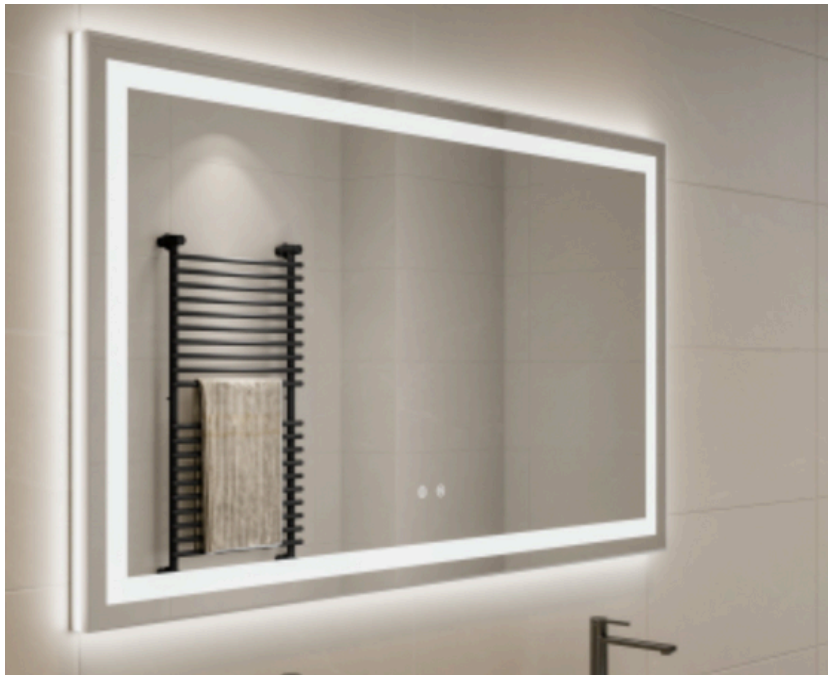

DP388-72

Type de produit | Product Type : Miroir mural
Utilisation | Use : Salle de bain / décoratif
Dimensions | Dimensions : 72"x 32"x 1.3"
Épaisseur du verre | Glass Thickness : 5 mm (0.19")
Forme | Shape : Rectangulaire
Fini | Finish : Clair / Biseauté / Bord poli
Couleur | Color : Transparent / Argent
Matériau | Material : Verre miroir argenté
Type d'installation | Installation Type : Murale
Orientation | Orientation : Horizontale ou verticale
Type d'éclairage | Lighting Type : LED
Indice de protection | IP Rating : IP44
Alimentation | Power Supply : Câblé / Prise
Fonction antibuée | Anti-fog Function : Oui

Marque québécoise | Quebec Brand

Garantie | Warranty: 1 an sur les défauts du fabricant (pour plus de détails, visitez notre page FAQ) 1 year on manufacturer's defaults (for more details, visit our FAQ)

*Toutes ces dimensions sont sujet à changement sans préavis.
Pour toutes modifications permanentes, il est nécessaire d'avoir le produit physique.*

*All of those dimensions are subject to change without notice.
For all permanent modifications, it is necessary to have the physical product.*

Caractéristiques haut de gamme:
Luxurious Characteristics:

- front and backlighting
- Éclairage avant et arrière
- anti-fog function
- Fonction antibuée
- adjustable brightness
- Luminosité réglable

Testée en usine à 100%
100% tested in factory

Pièces incluses:
Pieces included: