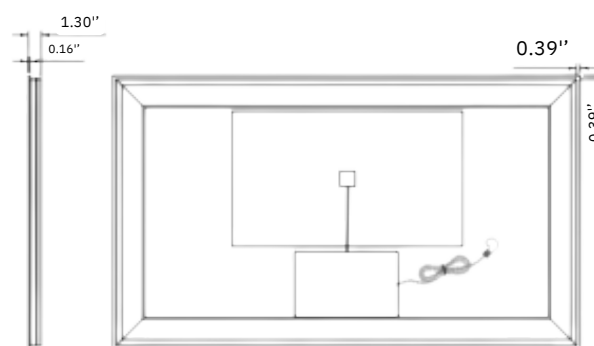

Pièces incluses:
Pieces included: