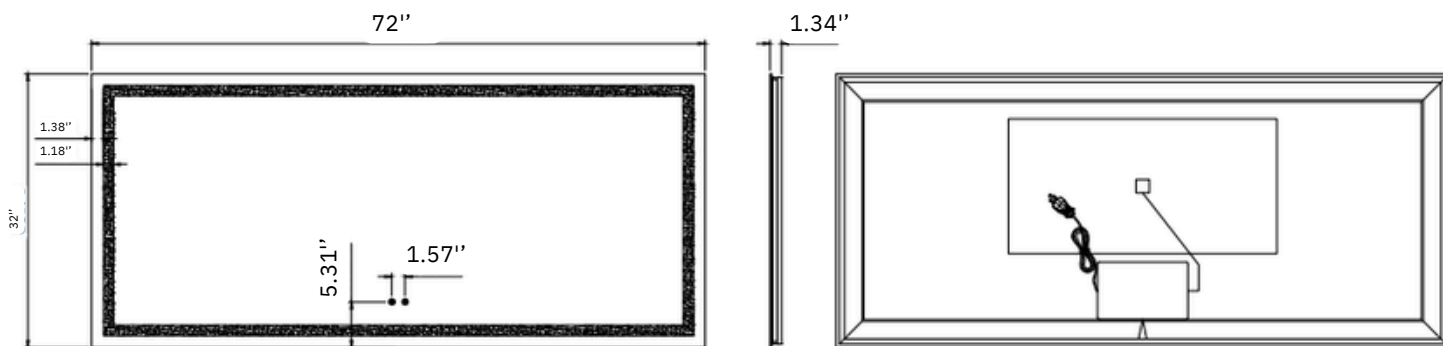

Caractéristiques haut de gamme:
Luxurious Characteristics:

- front and backlighting
- Éclairage avant et arrière
- anti-fog function
- Fonction antibuée
- adjustable brightness
- Luminosité réglable