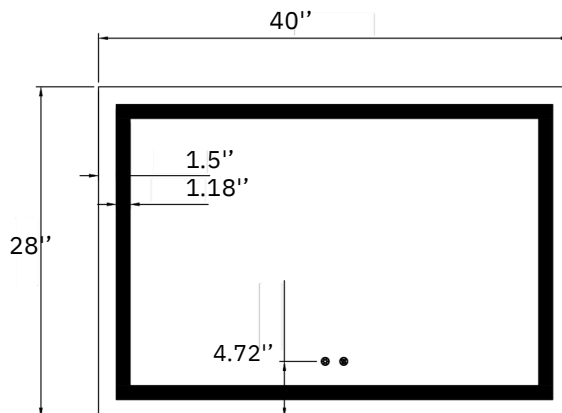

Testée en usine à 100%
100% tested in factory

Pièces incluses:
Pieces included: