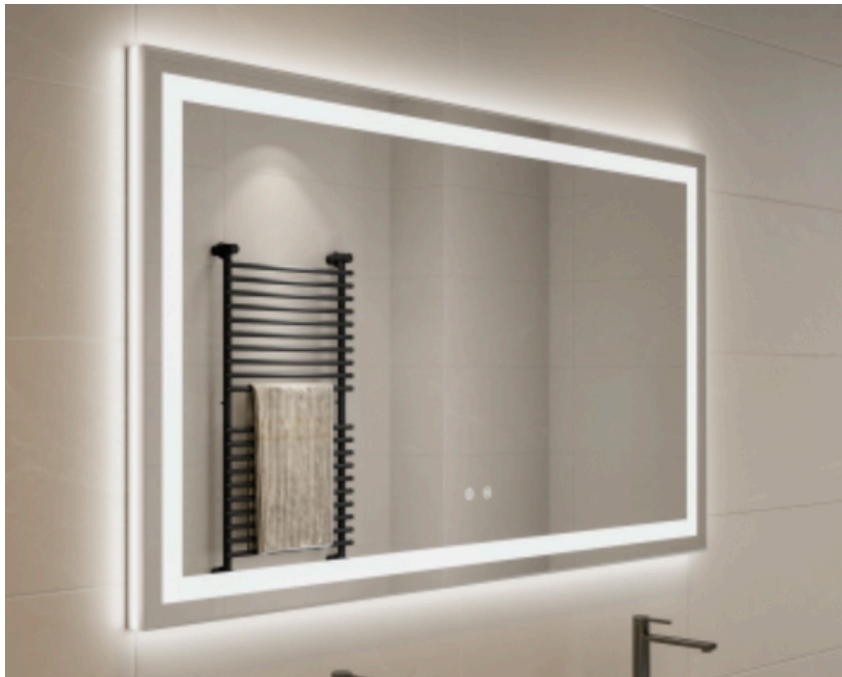

DP388-48

- **Caractéristiques haut de gamme:**
  Luxurious Characteristics:

- front and backlighting
- Éclairage avant et arrière
- anti-fog function
- Fonction antibuée
- adjustable brightness
- Luminosité réglable

Testée en usine à 100%
100% tested in factory

Type de produit | Product Type : Miroir mural
Utilisation | Use : Salle de bain / décoratif
Dimensions | Dimensions : 48"x 28"x 1.5"
Épaisseur du verre | Glass Thickness : 5 mm (0.19")
Forme | Shape : Rectangulaire
Fini | Finish : Clair / Biseauté / Bord poli
Couleur | Color : Transparent / Argent
Matériau | Material : Verre miroir argenté
Type d'installation | Installation Type : Murale
Orientation | Orientation : Horizontale ou verticale
Type d'éclairage | Lighting Type : LED
Indice de protection | IP Rating : IP44
Alimentation | Power Supply : Câblé / Prise
Fonction antibuée | Anti-fog Function : Oui

☛☛ Marque québécoise | Quebec Brand

Garantie | Warranty: 1 ans sur les défauts du fabricant (pour plus de détails, visitez notre page FAQ) 1 year on manufacturer's defaults (for more details, visit our FAQ)

*Toutes ces dimensions sont sujet à changement sans préavis.
Pour toutes modifications permanentes, il est nécessaire d'avoir le produit physique.*

*All of those dimensions are subject to change without notice.
For all permanent modifications, it is necessary to have the physical product.*

Pièces incluses:
Pieces included: