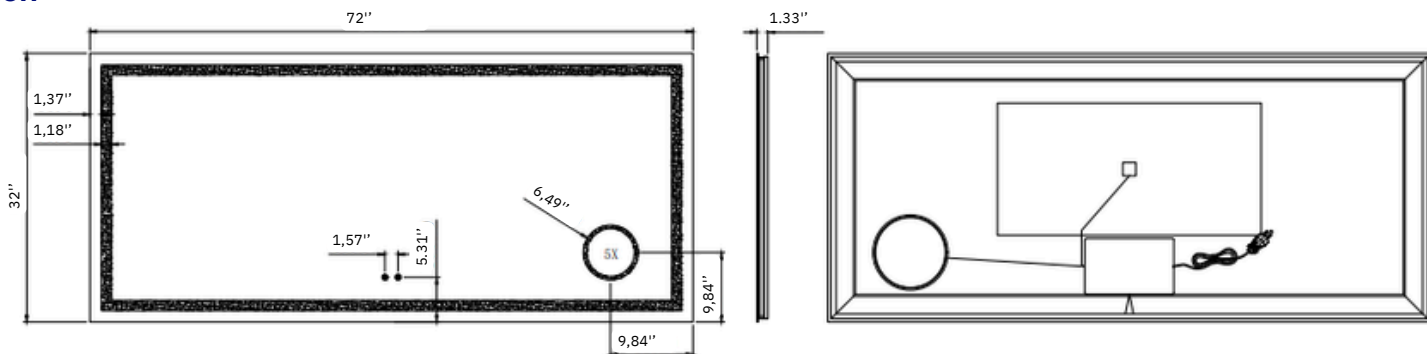

Caractéristiques haut de gamme: Luxurious Characteristics:

- front and backlighting
- Éclairage avant et arrière
- anti-fog function
- Fonction antibuée
- adjustable brightness
- Luminosité réglable
- Magnifying mirror
- Miroir grossissant