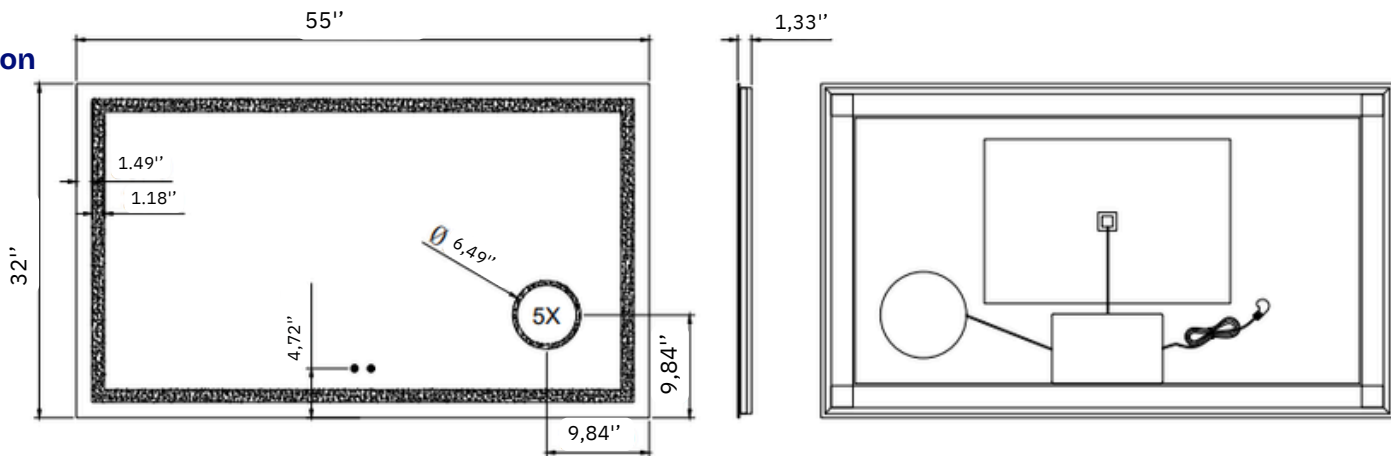

DP388-55-XO

Type de produit | Product Type : Miroir mural
 Utilisation | Use : Salle de bain / décoratif
 Dimensions | Dimensions : 55"x 32"x 1.5"
 Épaisseur du verre | Glass Thickness : 5 mm (0.19")
 Forme | Shape : Rectangulaire
 Fini | Finish : Clair / Biseauté / Bord poli
 Couleur | Color : Transparent / Argent
 Matériau | Material : Verre miroir argenté
 Type d'installation | Installation Type : Murale
 Orientation | Orientation : Horizontale ou verticale
 Type d'éclairage | Lighting Type : LED
 Indice de protection | IP Rating : IP44
 Alimentation | Power Supply : Câblé / Prise
 Fonction antibuée | Anti-fog Function : Oui

Testée en usine à 100%
 100% tested in factory

Pièces incluses:
 Pieces included:

DP388-72-XO

Type de produit | Product Type : Miroir mural
 Utilisation | Use : Salle de bain / décoratif
 Dimensions | Dimensions : 72"x 32"x 1.3"
 Épaisseur du verre | Glass Thickness : 5 mm (0.19")
 Forme | Shape : Rectangulaire
 Fini | Finish : Clair / Biseauté / Bord poli
 Couleur | Color : Transparent / Argent
 Matériau | Material : Verre miroir argenté
 Type d'installation | Installation Type : Murale
 Orientation | Orientation : Horizontale ou verticale
 Type d'éclairage | Lighting Type : LED
 Indice de protection | IP Rating : IP44
 Alimentation | Power Supply : Câblé / Prise
 Fonction antibuée | Anti-fog Function : Oui