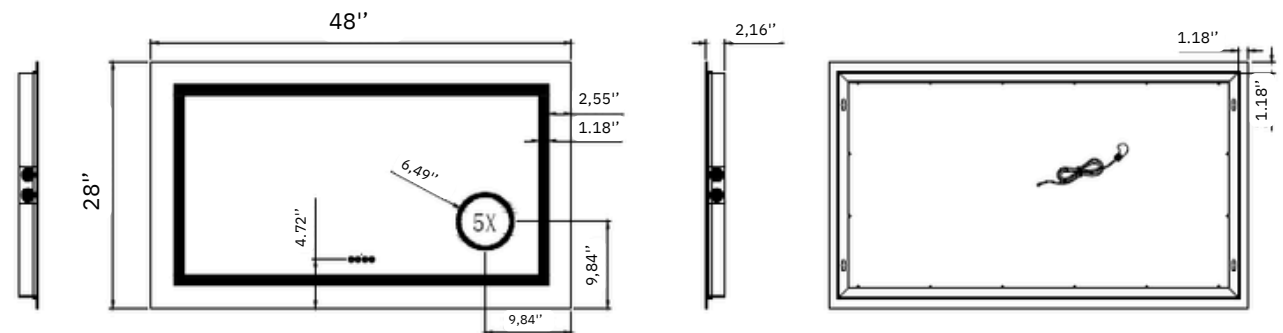

NEWDP388-48-XO

Type de produit | Product Type : Miroir mural
Utilisation | Use : Salle de bain / décoratif
Dimensions | Dimensions : 48"x 28"x 1.5"
Épaisseur du verre | Glass Thickness : 5 mm (0.19")
Forme | Shape : Rectangulaire
Fini | Finish : Clair / Biseauté / Bord poli
Couleur | Color : Transparent / Argent
Matériau | Material : Verre miroir argenté
Type d'installation | Installation Type : Murale
Orientation | Orientation : Horizontale ou verticale
Type d'éclairage | Lighting Type : LED
Indice de protection | IP Rating : IP44
Alimentation | Power Supply : Câblé / Prise
Fonction antibuée | Anti-fog Function : Oui

Testée en usine à 100%
 100% tested in factory

Pièces incluses:
 Pieces included:

NEWDP388-55-XO

Type de produit | Product Type : Miroir mural
 Utilisation | Use : Salle de bain / décoratif
 Dimensions | Dimensions : 55"x 32"x 1.5"
 Épaisseur du verre | Glass Thickness : 5 mm (0.19")
 Forme | Shape : Rectangulaire
 Fini | Finish : Clair / Biseauté / Bord poli
 Couleur | Color : Transparent / Argent
 Matériau | Material : Verre miroir argenté
 Type d'installation | Installation Type : Murale
 Orientation | Orientation : Horizontale ou verticale
 Système de fixation | Mounting System : Crochets / Rail / Ancrages inclus
 Type d'éclairage | Lighting Type : LED
 Indice de protection | IP Rating : IP44
 Alimentation | Power Supply : Câblé / Prise
 Fonction antibuée | Anti-fog Function : Oui