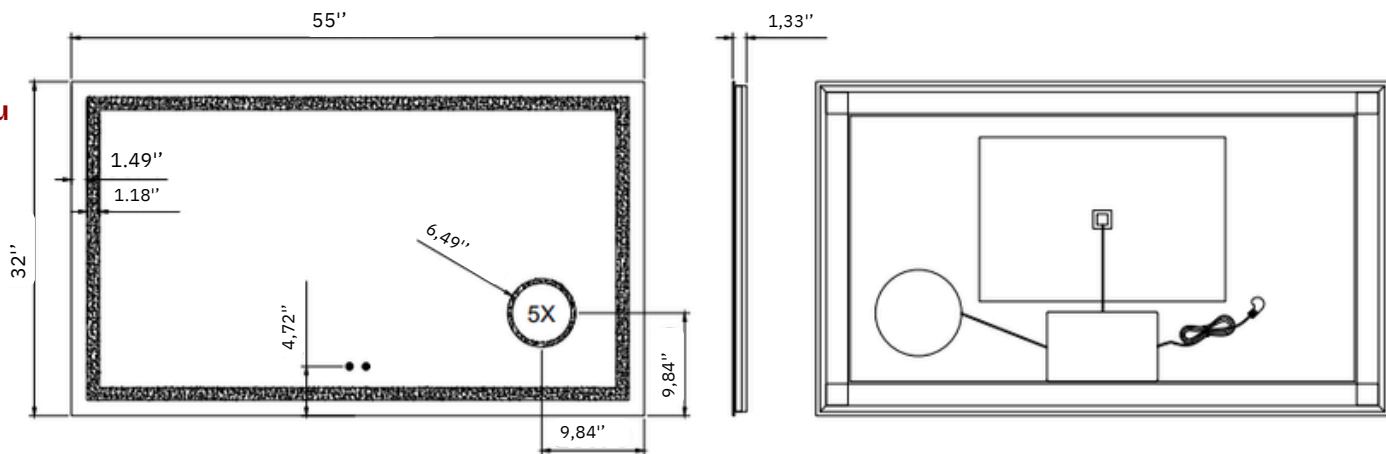

Testée en usine à 100%
 100% tested in factory

Pièces incluses:
 Pieces included:

NEWDP388-55-XO

Type de produit | Product Type : Miroir mural
 Utilisation | Use : Salle de bain / décoratif
 Dimensions | Dimensions : 55"x 32"x 1.5"
 Épaisseur du verre | Glass Thickness : 5 mm (0.19")
 Forme | Shape : Rectangulaire
 Fini | Finish : Clair / Biseauté / Bord poli
 Couleur | Color : Transparent / Argent
 Matériau | Material : Verre miroir argenté
 Type d'installation | Installation Type : Murale
 Orientation | Orientation : Horizontale ou verticale
 Système de fixation | Mounting System : Crochets / Rail / Ancrages inclus
 Type d'éclairage | Lighting Type : LED
 Indice de protection | IP Rating : IP44
 Alimentation | Power Supply : Câblé / Prise
 Fonction antibuée | Anti-fog Function : Oui

Testée en usine à 100%
 100% tested in factory

Pièces incluses:
 Pieces included:

NEWDP388-60-XO

Type de produit | Product Type : Miroir mural
Utilisation | Use : Salle de bain / décoratif
Dimensions | Dimensions : 60"x 32"x 1.8"
Épaisseur du verre | Glass Thickness : 5 mm (0.19")
Forme | Shape : Rectangulaire
Fini | Finish : Clair / Biseauté / Bord poli
Couleur | Color : Transparent / Argent
Matériau | Material : Verre miroir argenté
Type d'installation | Installation Type : Murale
Orientation | Orientation : Horizontale ou verticale
Type d'éclairage | Lighting Type : LED
Indice de protection | IP Rating : IP44
Alimentation | Power Supply : Câblé / Prise
Fonction antibuée | Anti-fog Function : Oui