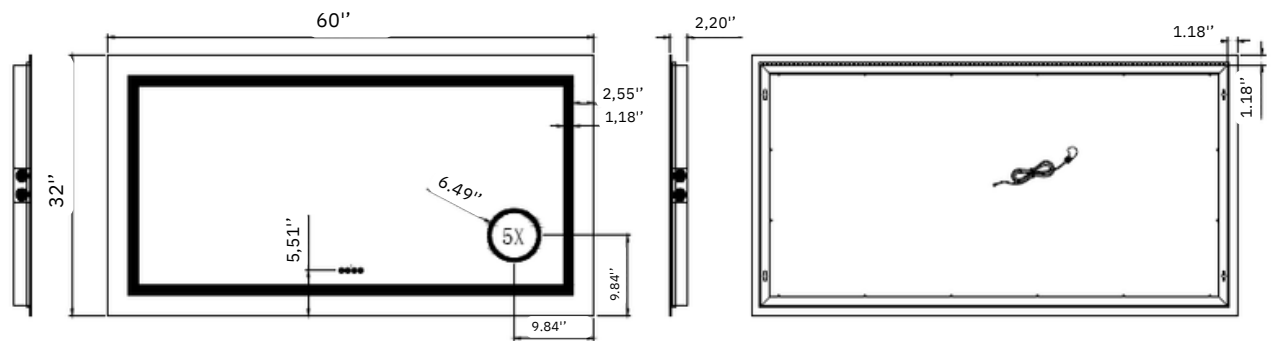

Testée en usine à 100%
100% tested in factory

Pièces incluses:
Pieces included: