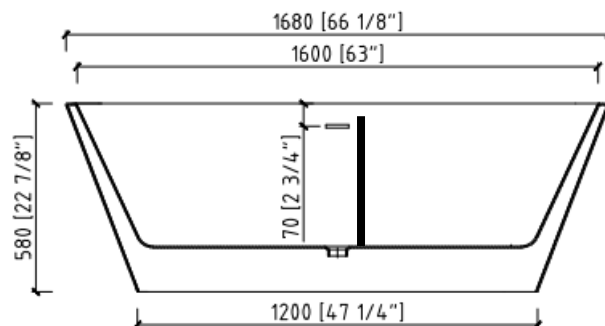

### 67"

**Hauteur | Height:** 22 7/8"

**Largeur | Width:** 66 1/8"

**Profondeur | Depth:** 29.5"

**Hauteur trop-plein | Overflow height:** 20"

**Fini | Finish:** Poli Blanc et noir/Polished White and black

- **Testée en usine à 100%**
- 100% tested in factory

IM-8208A-67-B

**Vous pouvez ajouter:**  
You could add: