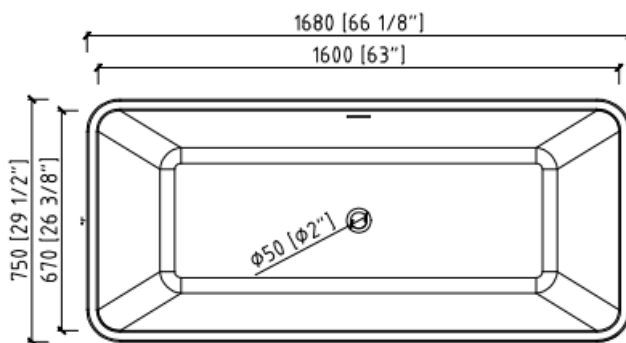

### 67"

**Hauteur | Height:** 22 7/8"

**Largeur | Width:** 66 1/8"

**Profondeur | Depth:** 29.5"

**Hauteur trop-plein | Overflow height:** 20"

**Fini | Finish:** Poli Blanc et noir/Polished White and black

- **Testée en usine à 100%**
- 100% tested in factory

IM-8208A-67-B

**Vous pouvez ajouter:**  
You could add: