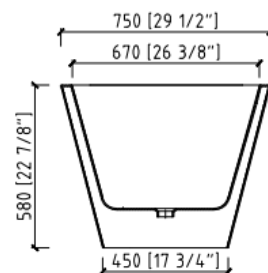

IM-8208A-67-B