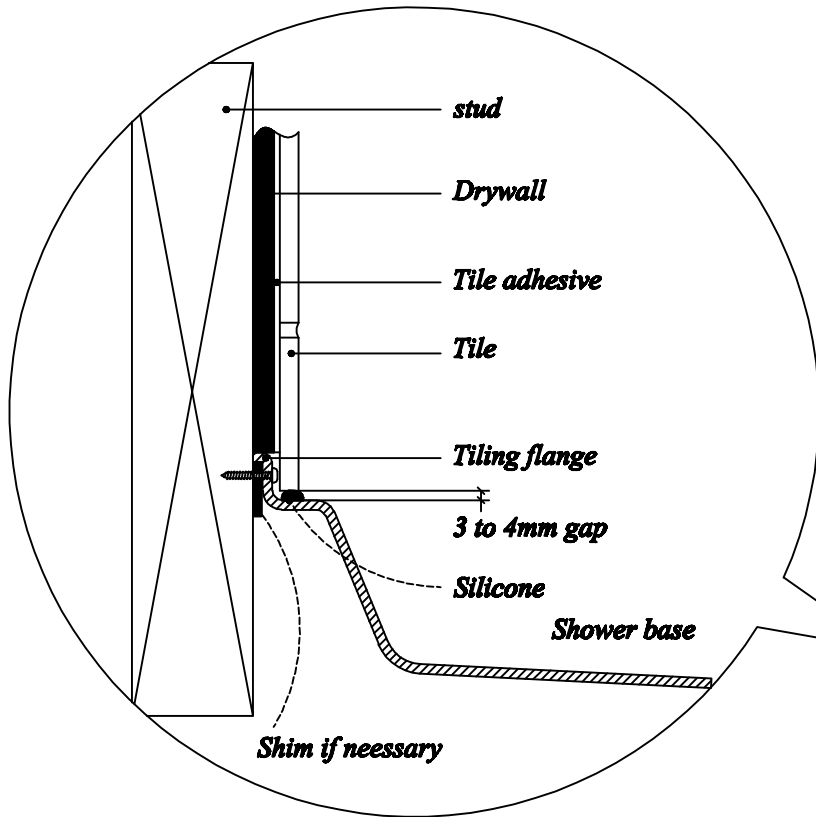

LY3405R-12 48" × 32" × 75"
 (1219 × 812 × 1900mm)

36"x48"x75

IMPORTANT!

Veuillez noter que les fiches techniques sont utilisés comme une référence générale des produits. Les clients doivent faire leurs rénovations selon les mesures du produit physique. Toute installation doit se faire par un professionnel.

Please note that the products' specs sheet are used as a general reference for products, clients must do their renovations accordingly to the physical product.

All installation must be performed by a professional.

LY3405R-12

36" x 48" x 75"
(914 x 1219 x 1900mm)

LY3405R-12 60" × 32" × 75"
 (1524 × 812 × 1900mm)