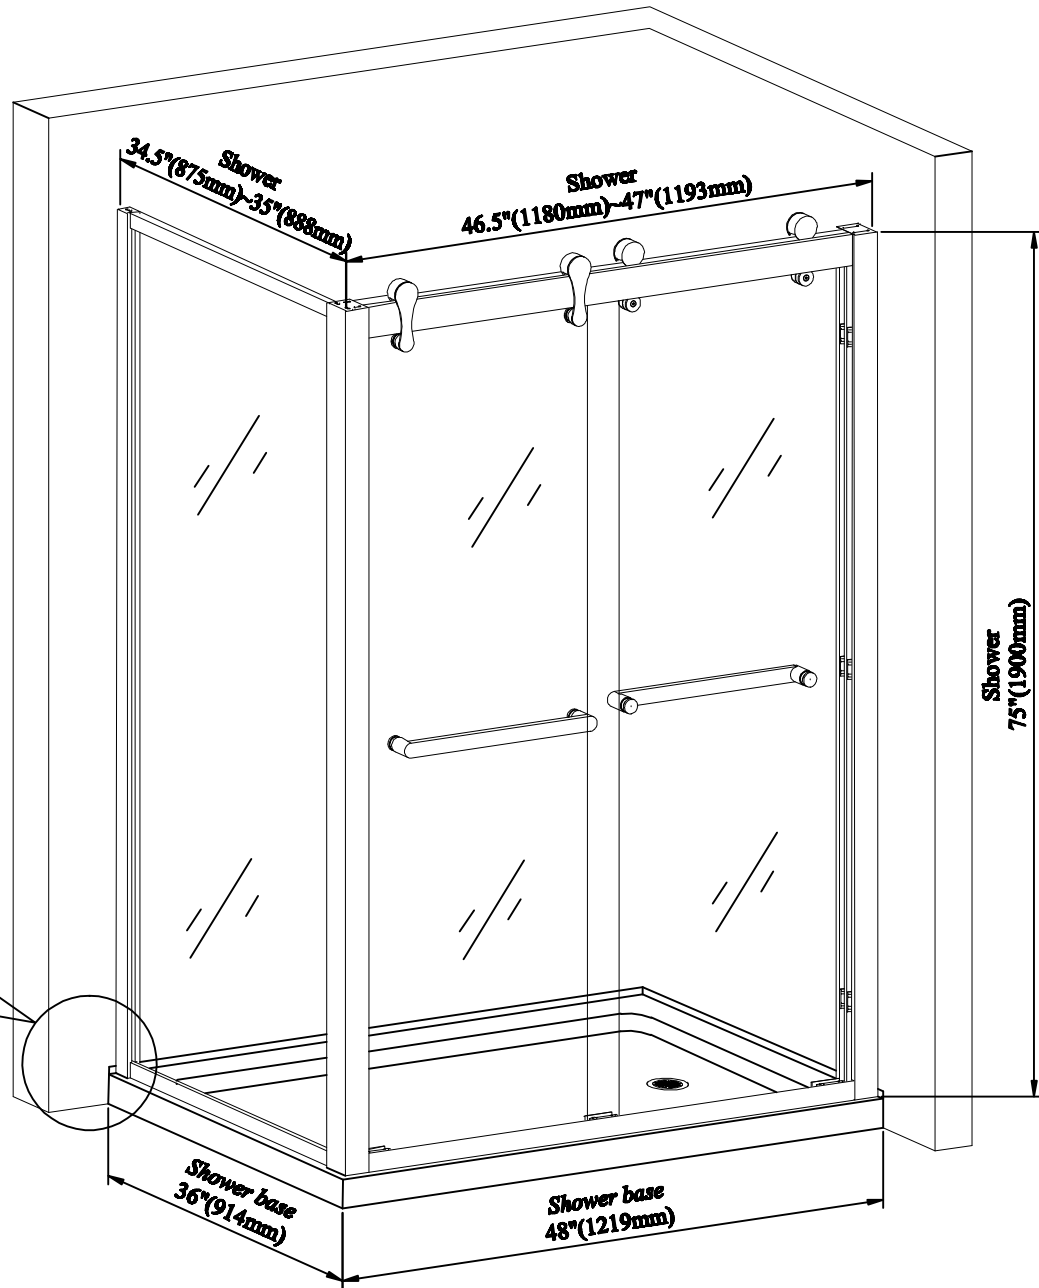

LY3405R-12 48" × 32" × 75"
 (1219 × 812 × 1900mm)

36"x48"x75

IMPORTANT!

Veuillez noter que les fiches techniques sont utilisés comme une référence générale des produits. Les clients doivent faire leurs rénovations selon les mesures du produit physique. Toute installation doit se faire par un professionnel.

LY3405R-12

36" x 48" x 75"
(914 x 1219 x 1900mm)

LY3405R-12 60" × 32" × 75"
 (1524 × 812 × 1900mm)