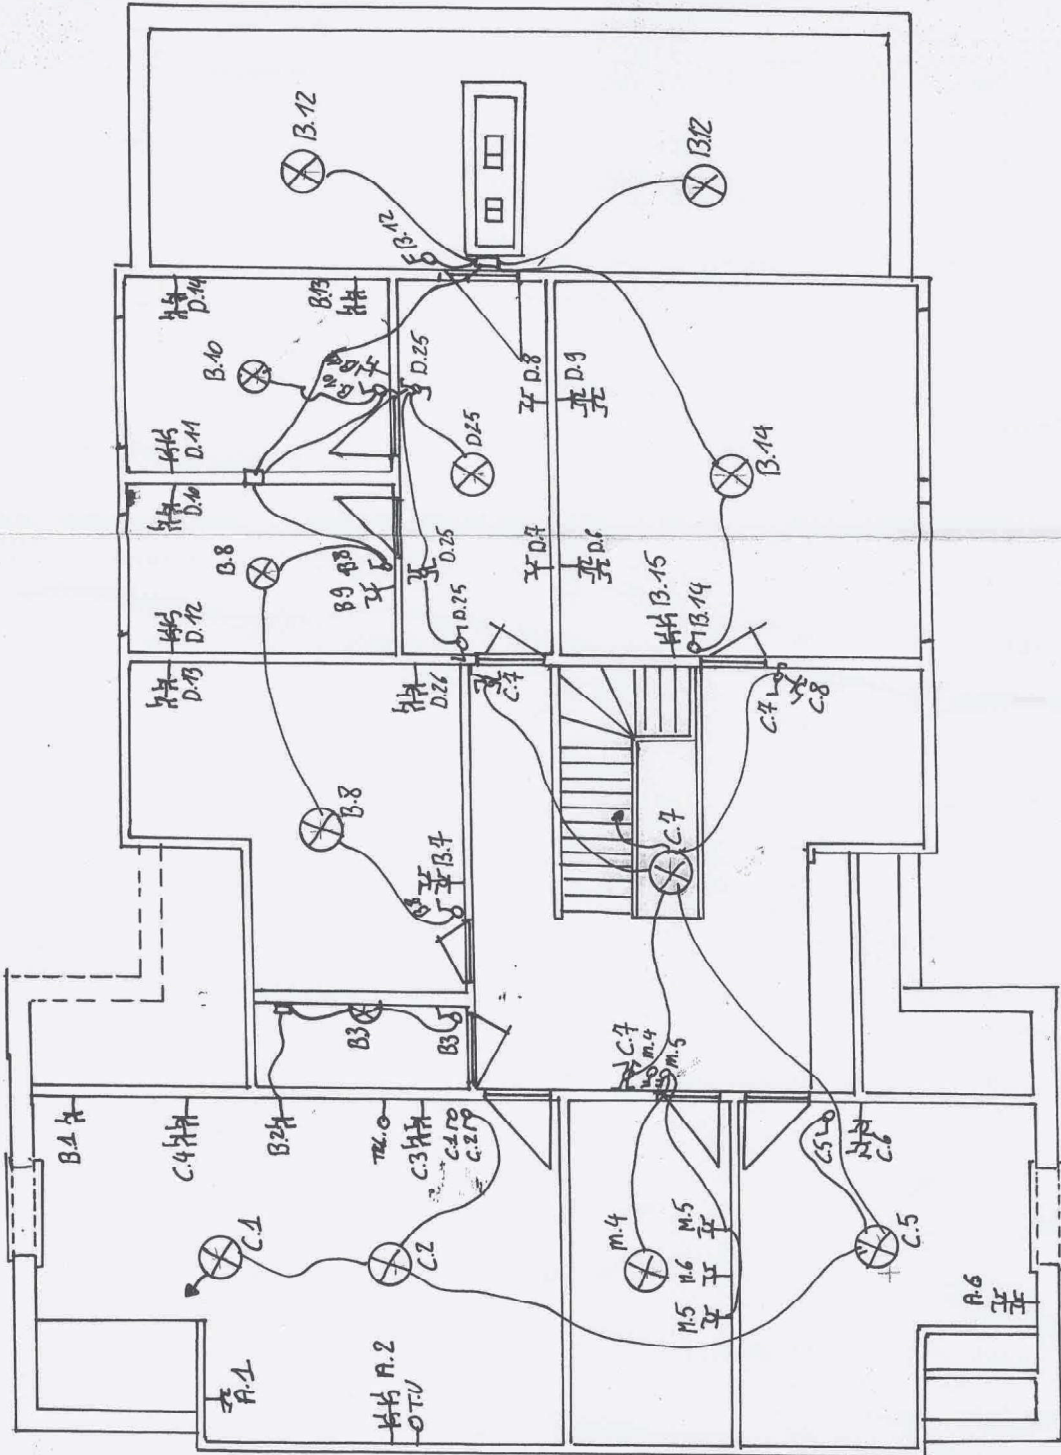

VERDIEP

- A - Licht + stopkontakten: slaapkamer ouders + slaapkamer 2 + vestiaire + bureel
- B - Licht + stopkontakten: slaapkamer ouders + berging + slaapkamer 4 + 5 + 6 + 7 + keuken + garage
- C - Licht + stopkontakten: slaapkamer ouders + slaapkamer 2 + overloop
- D - Licht + stopkontakten: hal + buitenlamp voor + living + slaapkamer 4 + 5 + 6 + 7 + zolder
- E - Stopkontakten: bureel
- F - Stopkontakten: garage + buitenlamp achter + hal + living
- G - Stopkontakten: keuken
- H - Stopkontakt: oven
- I - Stopkontakt: microgolf
- J - Licht + stopkontakten kelder
- K - Cv
- L - Stopkontakt 380/ V garage
- M - Licht + stopkontakten: badkamer 1 + 2
- N - Wasmachine
- O - Droogkast
- P - Afwasmachine
- Q - Pomp kelder

DIFF
40A/0,3

DIFF 40A 0,03

KELDER