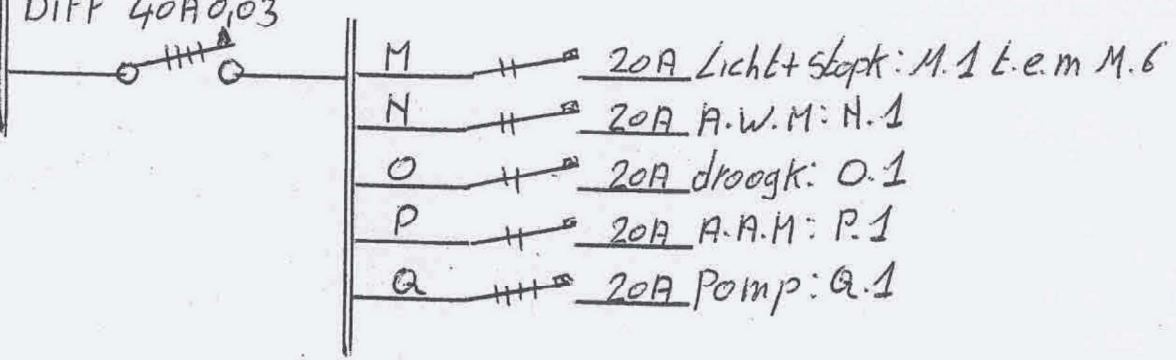

DIFF 40A 0,03