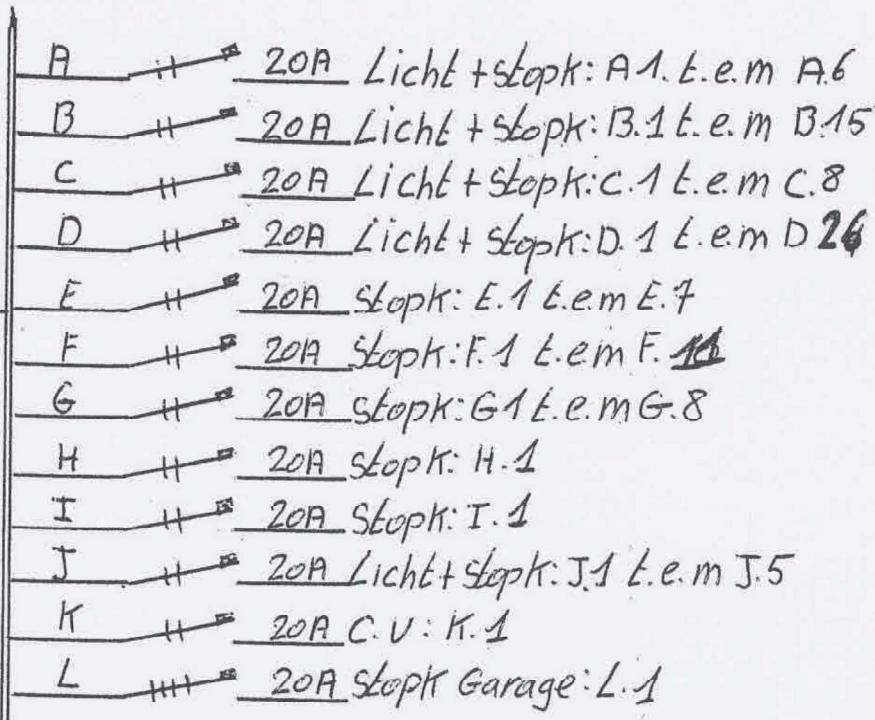

VERDIEP

- A - Licht + stopkontakten: slaapkamer ouders + slaapkamer 2 + vestiaire + bureel
- B - Licht + stopkontakten: slaapkamer ouders + berging + slaapkamer 4 + 5 + 6 + 7 + keuken + garage
- C - Licht + stopkontakten: slaapkamer ouders + slaapkamer 2 + overloop
- D - Licht + stopkontakten: hal + buitenlamp voor + living + slaapkamer 4 + 5 + 6 + 7 + zolder
- E - Stopkontakten: bureel
- F - Stopkontakten: garage + buitenlamp achter + hal + living
- G - Stopkontakten: keuken
- H - Stopkontakt: oven
- I - Stopkontakt: microgolf
- J - Licht + stopkontakten kelder
- K - Cv
- L - Stopkontakt 380/ V garage
- M - Licht + stopkontakten: badkamer 1 + 2
- N - Wasmachine
- O - Droogkast
- P - Afwasmachine
- Q - Pomp kelder

DIFF
40A/0,3

DIFF 40A 0,03

KELDER