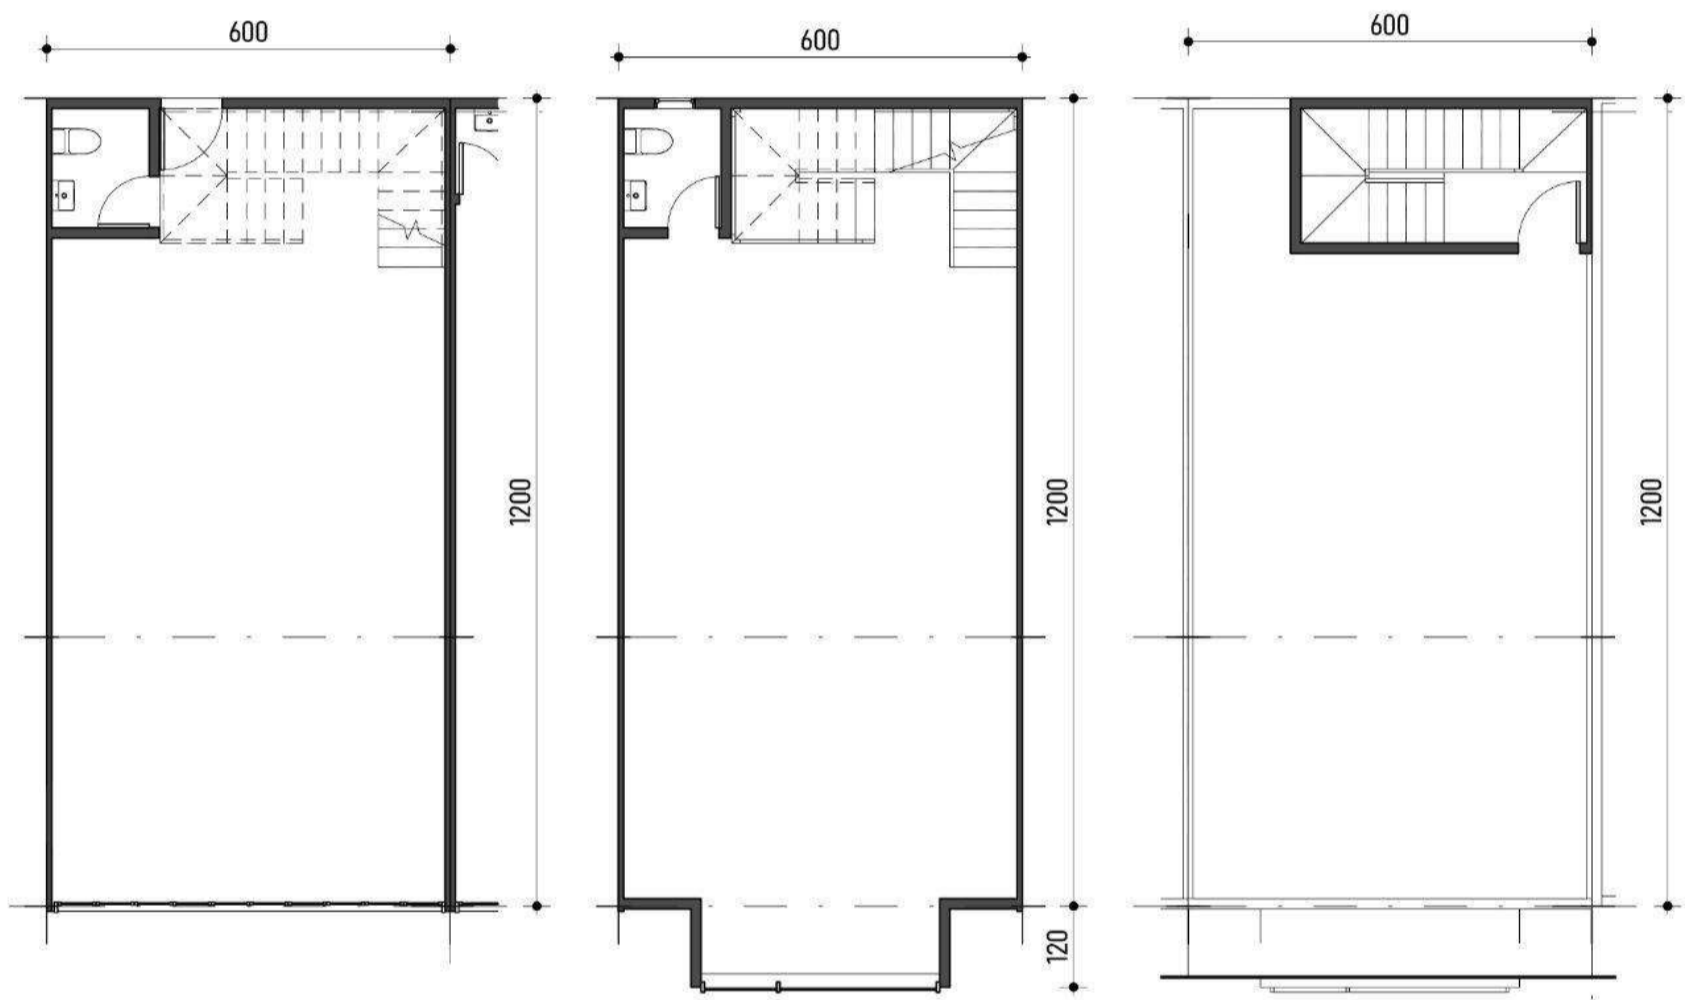

 **0811 602 870**

SAMERA DJOHOR

- KARYA WISATA UJUNG -

COMMERCIAL AREA
- TERAS SAMERA 2 -

DENAH

LB. 185M² | LT. 72M²

LANTAI 1

LANTAI 2