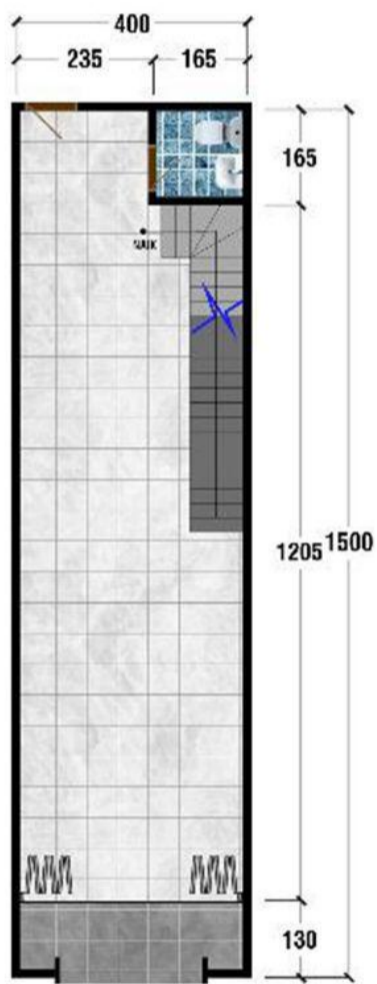

SAMERA

Jl. Eka Surya

A NEW CONCEPT OF COMMERCIAL AREA

BK 99 A

DENAH TIPE 250

LANTAI 1

LANTAI 2

LANTAI 3

LANTAI ATAP

LB. 250 M² | LT. 75 M²

DENAH TIPE 210

LANTAI 1

LANTAI 2

LANTAI 3

LANTAI ATAP

LB. 210 M² | LT. 60 M²

SITEPLAN

LB. 155 M² LT. 7 X 13 M

LB. 210 M² LT. 4 X 15 M

LB. 135 M² LT. 6 X 13 M

LB. 250 M² LT. 5 X 15 M

LB. 135+ M² LT. 9 X 10 M

LB. 115 M² LT. 7 X 10 M

LB. 100 M² LT. 6 X 10 M