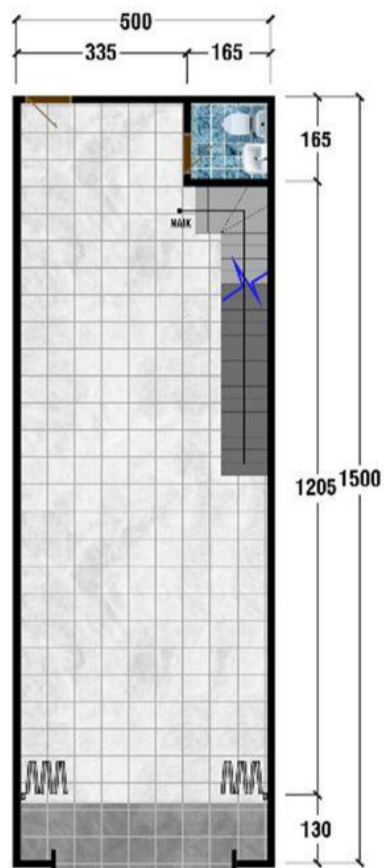

SAMERA

Jl. Eka Surya

A NEW CONCEPT OF COMMERCIAL AREA

BK 99 A

DENAH TIPE 250

LANTAI 1

LANTAI 2

LANTAI 3

LANTAI ATAP

LB. 250 M² | LT. 75 M²

DENAH TIPE 210

LANTAI 1

LANTAI 2

LANTAI 3

LANTAI ATAP

LB. 210 M² | LT. 60 M²

SITEPLAN

LB. 155 M² LT. 7 X 13 M

LB. 210 M² LT. 4 X 15 M

LB. 135 M² LT. 6 X 13 M

LB. 250 M² LT. 5 X 15 M

LB. 135+ M² LT. 9 X 10 M

LB. 115 M² LT. 7 X 10 M

LB. 100 M² LT. 6 X 10 M