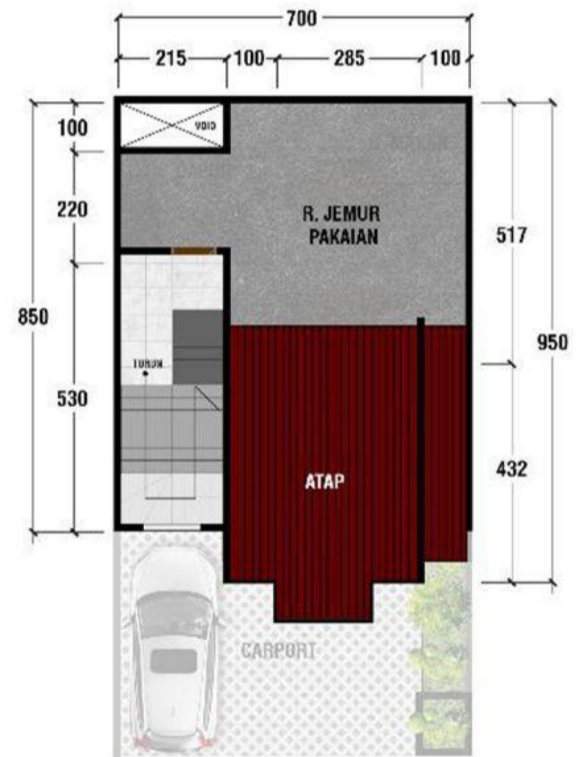

A NEW CONCEPT OF METROPOLITAN LIVING

A NEW CONCEPT OF METROPOLITAN LIVING

A NEW CONCEPT OF METROPOLITAN LIVING

DENAH TIPE 155

LANTAI 1

LANTAI 2

LANTAI 3

LB. 155 M² | LT. 91 M²

1

2

3

DENAH TIPE 135+

LANTAI 1

LANTAI 2

LANTAI 3

LB. 135 M² | LT. 90 M²

1

2

3

DENAH TIPE 115

LANTAI 1

LANTAI 2

LANTAI 3

LB. 115 M² | LT. 70 M²

SITEPLAN

LB. 155 M² LT. 7 X 13 M

LB. 210 M² LT. 4 X 15 M

LB. 135 M² LT. 6 X 13 M

LB. 250 M² LT. 5 X 15 M

LB. 135+ M² LT. 9 X 10 M

LB. 115 M² LT. 7 X 10 M

LB. 100 M² LT. 6 X 10 M