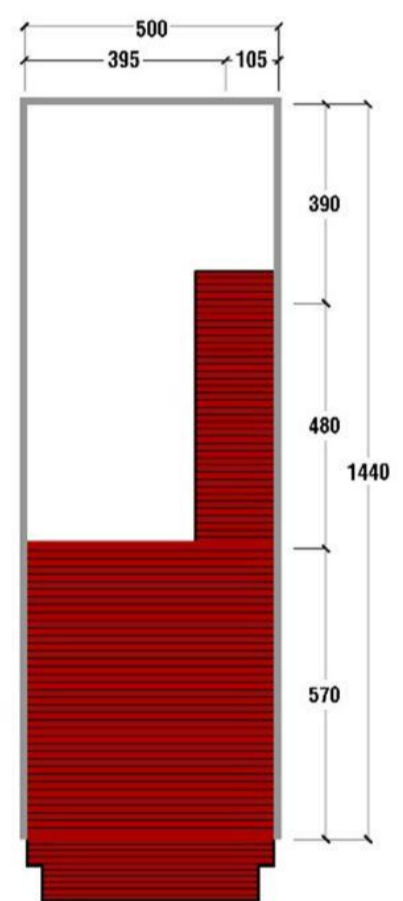

1

2

2

DENAH TIPE 100

LANTAI 1

LANTAI 2

LANTAI 3

LB. 100 M² | LT. 60 M²

SAMERA

Jl. Eka Surya

A NEW CONCEPT OF COMMERCIAL AREA

BK 99 A

DENAH TIPE 250

LANTAI 1

LANTAI 2

LANTAI 3

LANTAI ATAP

LB. 250 M² | LT. 75 M²

DENAH TIPE 210

LANTAI 1

LANTAI 2

LANTAI 3

LANTAI ATAP

LB. 210 M² | LT. 60 M²

SITEPLAN

LB. 155 M² LT. 7 X 13 M

LB. 210 M² LT. 4 X 15 M

LB. 135 M² LT. 6 X 13 M

LB. 250 M² LT. 5 X 15 M

LB. 135+ M² LT. 9 X 10 M

LB. 115 M² LT. 7 X 10 M

LB. 100 M² LT. 6 X 10 M