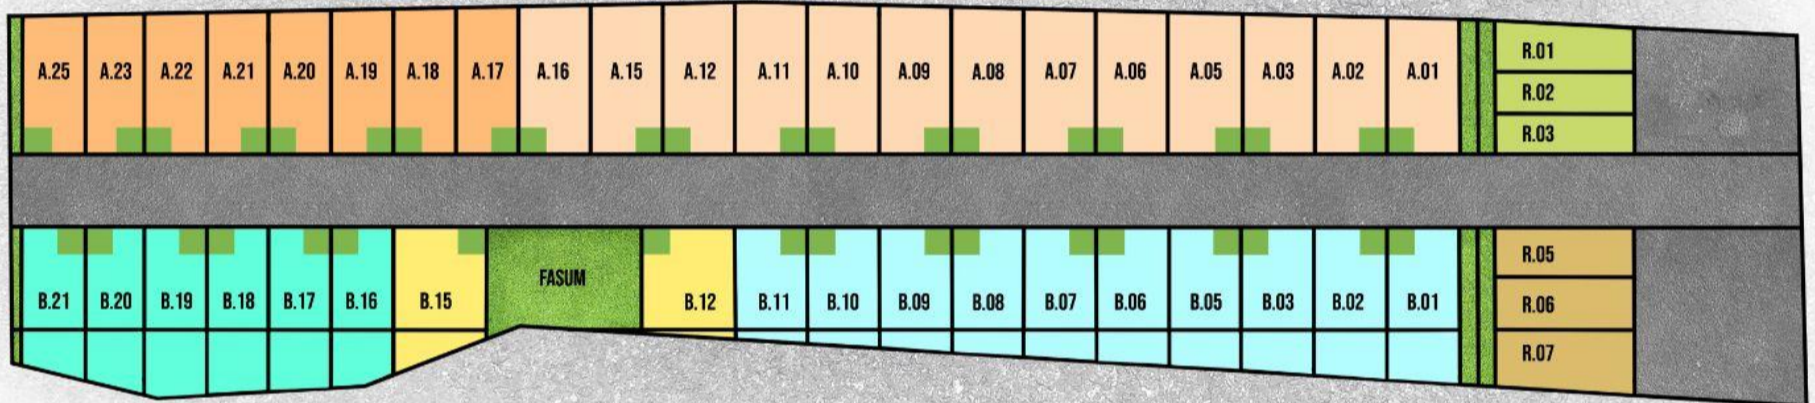

LANTAI ATAP

LB. 250 M² | LT. 75 M²

DENAH TIPE 210

LANTAI 1

LANTAI 2

LANTAI 3

LANTAI ATAP

LB. 210 M² | LT. 60 M²

SITEPLAN

LB. 155 M² LT. 7 X 13 M

LB. 210 M² LT. 4 X 15 M

LB. 135 M² LT. 6 X 13 M

LB. 250 M² LT. 5 X 15 M

LB. 135+ M² LT. 9 X 10 M

LB. 115 M² LT. 7 X 10 M

LB. 100 M² LT. 6 X 10 M