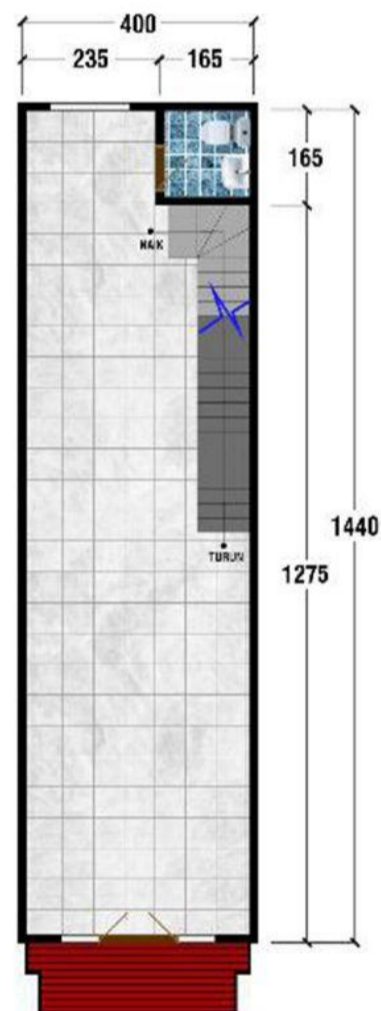

LANTAI ATAP

LB. 250 M² | LT. 75 M²

DENAH TIPE 210

LANTAI 1

LANTAI 2

LANTAI 3

LANTAI ATAP

LB. 210 M² | LT. 60 M²

SITEPLAN

LB. 155 M² LT. 7 X 13 M

LB. 210 M² LT. 4 X 15 M

LB. 135 M² LT. 6 X 13 M

LB. 250 M² LT. 5 X 15 M

LB. 135+ M² LT. 9 X 10 M

LB. 115 M² LT. 7 X 10 M

LB. 100 M² LT. 6 X 10 M