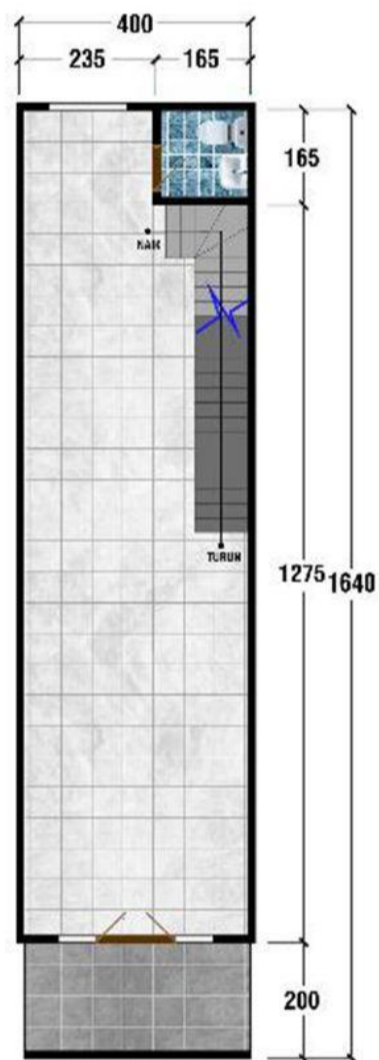

LANTAI ATAP

LB. 250 M² | LT. 75 M²

DENAH TIPE 210

LANTAI 1

LANTAI 2

LANTAI 3

LANTAI ATAP

LB. 210 M² | LT. 60 M²

SITEPLAN

LB. 155 M² LT. 7 X 13 M

LB. 210 M² LT. 4 X 15 M

LB. 135 M² LT. 6 X 13 M

LB. 250 M² LT. 5 X 15 M

LB. 135+ M² LT. 9 X 10 M

LB. 115 M² LT. 7 X 10 M

LB. 100 M² LT. 6 X 10 M