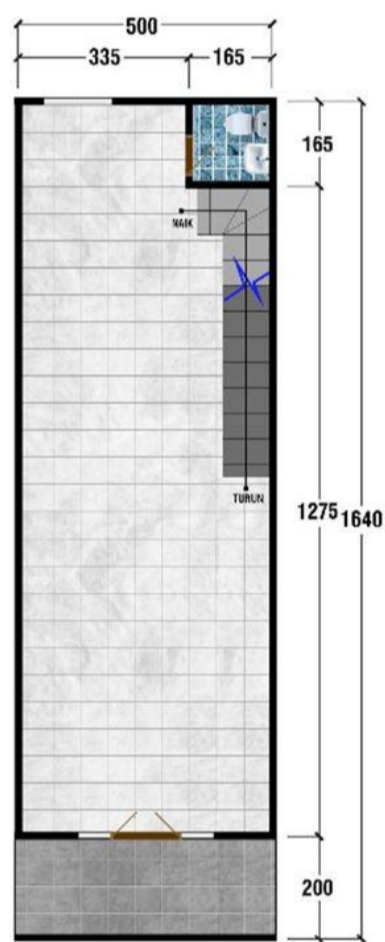

SAMERA

Jl. Eka Surya

A NEW CONCEPT OF COMMERCIAL AREA

BK 99 A

DENAH TIPE 250

LANTAI 1

LANTAI 2

LANTAI 3

LANTAI ATAP

LB. 250 M² | LT. 75 M²

DENAH TIPE 210

LANTAI 1

LANTAI 2

LANTAI 3

LANTAI ATAP

LB. 210 M² | LT. 60 M²

SITEPLAN

LB. 155 M² LT. 7 X 13 M

LB. 210 M² LT. 4 X 15 M

LB. 135 M² LT. 6 X 13 M

LB. 250 M² LT. 5 X 15 M

LB. 135+ M² LT. 9 X 10 M

LB. 115 M² LT. 7 X 10 M

LB. 100 M² LT. 6 X 10 M