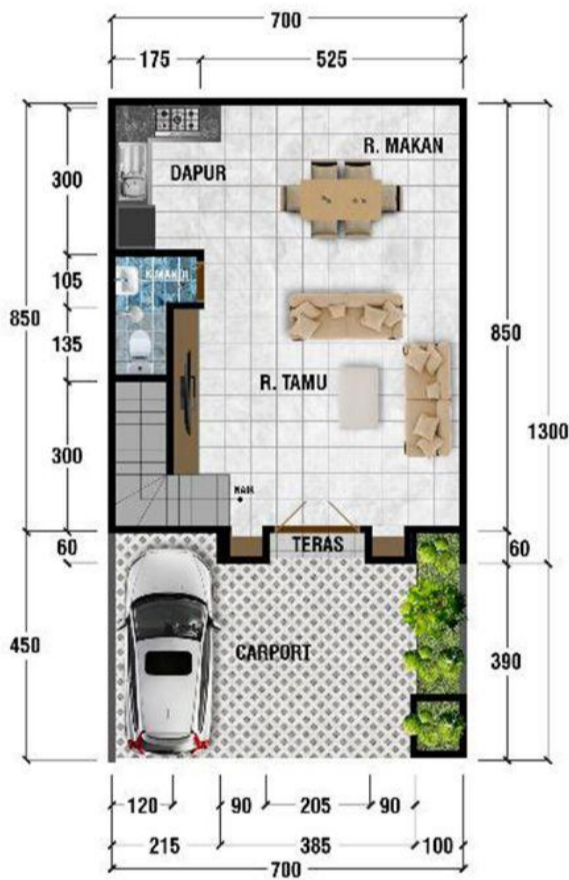

A NEW CONCEPT OF METROPOLITAN LIVING

A NEW CONCEPT OF METROPOLITAN LIVING

A NEW CONCEPT OF METROPOLITAN LIVING

DENAH TIPE 155

LANTAI 1

LANTAI 2

LANTAI 3

LB. 155 M² | LT. 91 M²

1

2

3

DENAH TIPE 135+

LANTAI 1

LANTAI 2

LANTAI 3

LB. 135 M² | LT. 90 M²

1

2

3

DENAH TIPE 115

LANTAI 1

LANTAI 2

LANTAI 3

LB. 115 M² | LT. 70 M²

SITEPLAN

LB. 155 M² LT. 7 X 13 M

LB. 210 M² LT. 4 X 15 M

LB. 135 M² LT. 6 X 13 M

LB. 250 M² LT. 5 X 15 M

LB. 135+ M² LT. 9 X 10 M

LB. 115 M² LT. 7 X 10 M

LB. 100 M² LT. 6 X 10 M