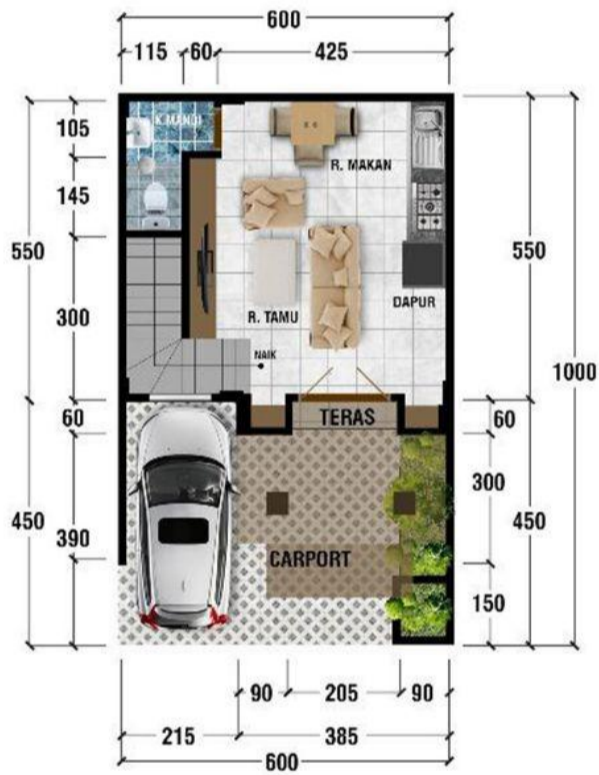

1

2

3

DENAH TIPE 115

LANTAI 1

LANTAI 2

LANTAI 3

LB. 115 M² | LT. 70 M²

1

2

2

DENAH TIPE 100

LANTAI 1

LANTAI 2

LANTAI 3

LB. 100 M² | LT. 60 M²

1

2

2

ALAYA

SAMERA

Jl. Eka Surya

A NEW CONCEPT OF COMMERCIAL AREA

ALAYA

SITEPLAN

LB. 155 M² LT. 7 X 13 M

LB. 210 M² LT. 4 X 15 M

LB. 135 M² LT. 6 X 13 M

LB. 250 M² LT. 5 X 15 M

LB. 135+ M² LT. 9 X 10 M

LB. 115 M² LT. 7 X 10 M

LB. 100 M² LT. 6 X 10 M