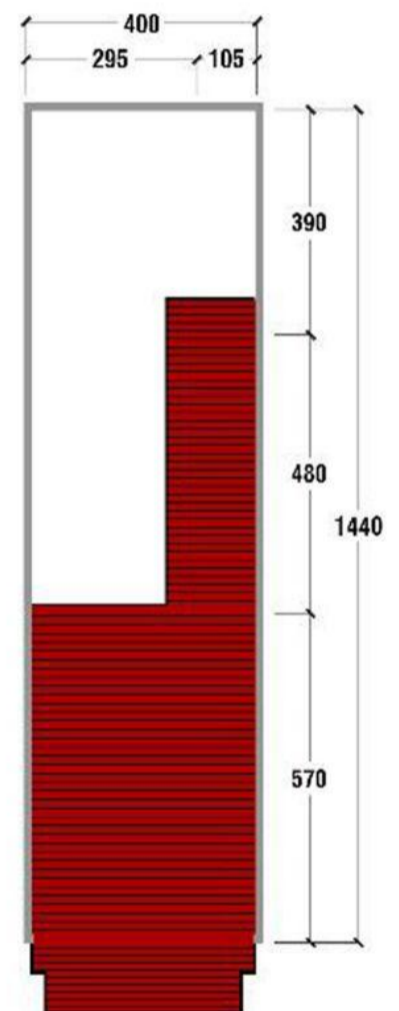

1

2

3

DENAH TIPE 135+

LANTAI 1

LANTAI 2

LANTAI 3

LB. 135 M² | LT. 90 M²

1

2

2

DENAH TIPE 100

LANTAI 1

LANTAI 2

LANTAI 3

LB. 100 M² | LT. 60 M²

LANTAI ATAP

LB. 250 M² | LT. 75 M²

DENAH TIPE 210

LANTAI 1

LANTAI 2

LANTAI 3

LANTAI ATAP

LB. 210 M² | LT. 60 M²

SITEPLAN

LB. 155 M² LT. 7 X 13 M

LB. 210 M² LT. 4 X 15 M

LB. 135 M² LT. 6 X 13 M

LB. 250 M² LT. 5 X 15 M

LB. 135+ M² LT. 9 X 10 M

LB. 115 M² LT. 7 X 10 M

LB. 100 M² LT. 6 X 10 M