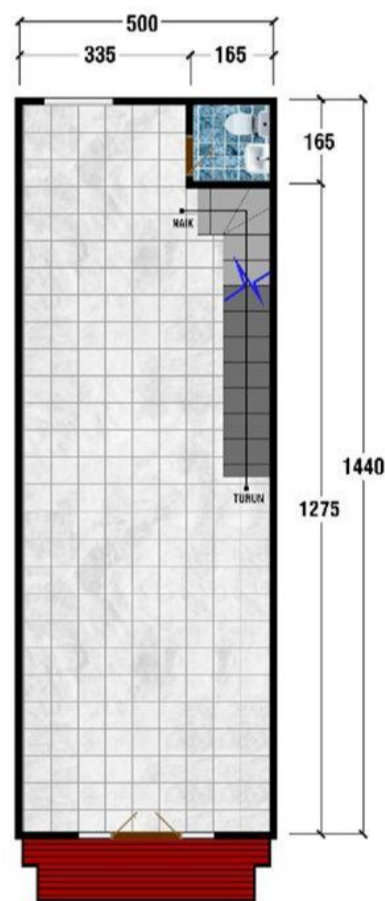

SAMERA

Jl. Eka Surya

A NEW CONCEPT OF COMMERCIAL AREA

BK 99 A

DENAH TIPE 250

LANTAI 1

LANTAI 2

LANTAI 3

LANTAI ATAP

LB. 250 M² | LT. 75 M²

DENAH TIPE 210

LANTAI 1

LANTAI 2

LANTAI 3

LANTAI ATAP

LB. 210 M² | LT. 60 M²

SITEPLAN

LB. 155 M² LT. 7 X 13 M

LB. 210 M² LT. 4 X 15 M

LB. 135 M² LT. 6 X 13 M

LB. 250 M² LT. 5 X 15 M

LB. 135+ M² LT. 9 X 10 M

LB. 115 M² LT. 7 X 10 M

LB. 100 M² LT. 6 X 10 M