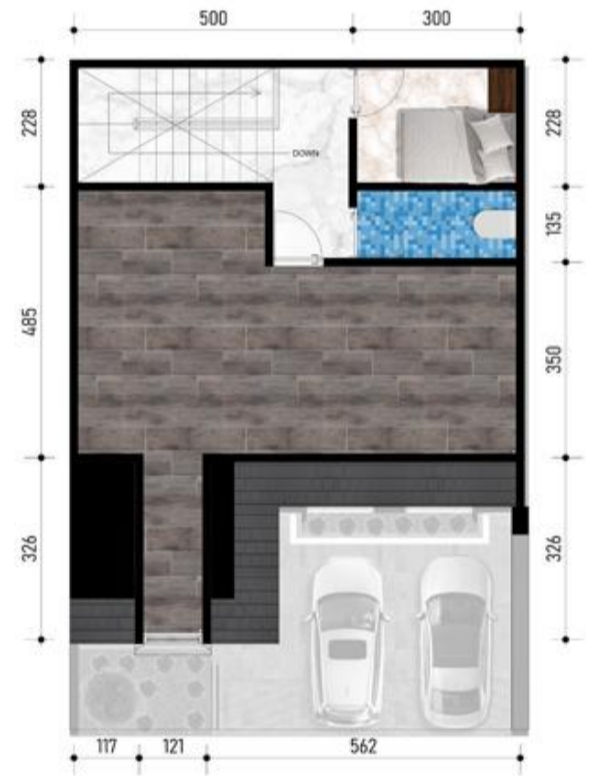

SAMERA SUITES

JL. SEI KAPUAS

Beyond Luxury

Private Residence bergaya American Classic-Modern yang dirancang secara elegan untuk menghadirkan kenyamanan dan kemewahan di kawasan strategis Medan Baru.

DENAH

LB. 190 M² | LT. 96 M²

LANTAI 1

LANTAI 2

LANTAI 3

LIVING ROOM

DINING ROOM

KITCHEN

BATHROOM

MASTER BEDROOM

MASTER BEDROOM

BEDROOM 2

BEDROOM 3

ROOFTOP

ROOFTOP

SCAN FOR
DIRECT LOCATION
SAMERA SUITES

SAMERA GROUP