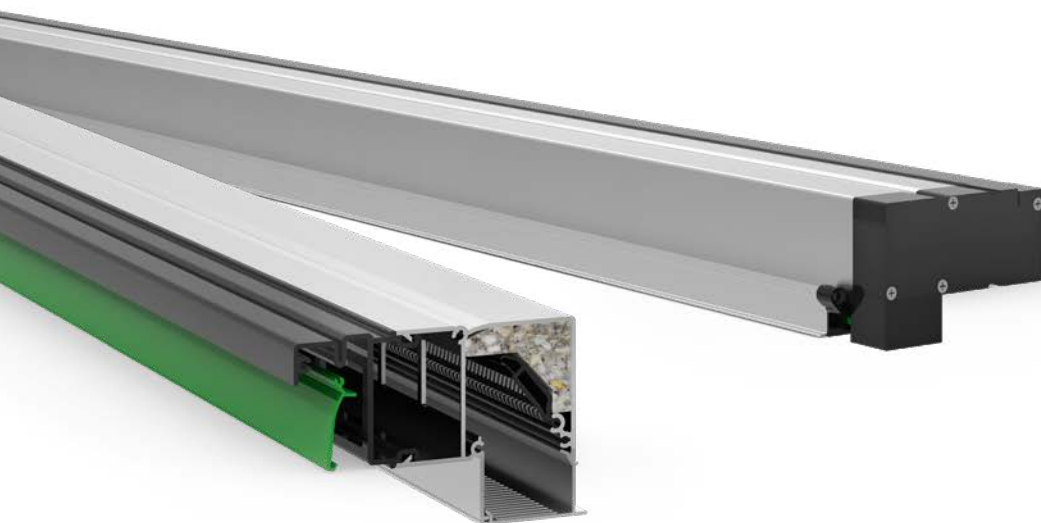

* Instelkost Speciale RAL: 300 netto / kleur / order, ongeacht het aantal.
Zie 'Kleuren en afwerking' op pagina 24 voor meer informatie.

Onderdelen & opties	
Gemonteerde koordbediening standaard 1000 mm	9,04 (bij dubbele bediening x2)
Stangbediening standaard 750mm (RAL 9001/9010/9005)	11,81 (bij dubbele bediening x2)
Stangbediening standaard 750mm DAR	10,98 (bij dubbele bediening x2)
Aluminium buitenkap voor discrete plaatsting	17,27 /m in DUCO300RAL
Voorboren (1 zijde)	15,48 /m

Meerprijs speciale plaatsing op kunststof of alu kozijnen:

Stelprofiel Type 1 (niet verzaagd)	36,49 /m in DUCO300RAL
Stelprofiel Type 1 (verzaagd)	43,50 /m in DUCO300RAL
Stelprofiel Type 2	22,00 /m in DUCO300RAL
Aanslagstuk 50x21x13 zwart of wit	2,96 /stuk

Beschikbare kozijndikte	
Corto	35-85 mm
Medio	50-80 mm
Alto	80-100 mm
Largo	100-120 mm