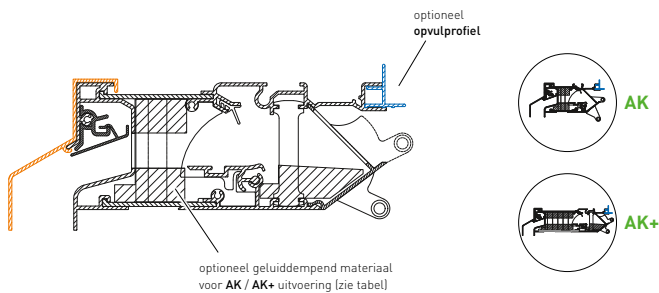

SkyVent BE ZR (AK+)

Onderdelen & opties	
Stangbediening standaard 750mm (RAL 9001/9010/9005)	11,81 (bij dubbele bediening x2)
Stangbediening standaard 750mm DAR	10,98 (bij dubbele bediening x2)
Opvulprofiel	10,62 /m in DUCO300RAL

Zelfborende schroeven worden gratis meegeleverd.
Stalen doken worden gratis meegeleverd **op aanvraag**.

Type	Akoestische versies (meerprijs per l/m)	
	AK	AK+
Corto	31,52	✗
Medio	42,02	✗
Alto	52,53	68,29
Largo	63,04	78,80

Beschikbare kozijndiepte	
Corto	60-85 mm
Medio	60-115 mm
Alto	110-165 mm*
Largo	160-215 mm*

* Ook toepasbaar vanaf 60 mm met verlengd onderprofiel