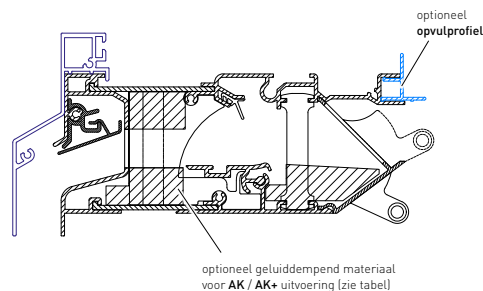

TopVent FLENS ZR (AK+)

Onderdelen & opties	
Stangbediening standaard 750mm (RAL 9001/9010/9005)	11,81 (bij dubbele bediening x2)
Stangbediening standaard 750mm DAR	10,98 (bij dubbele bediening x2)
Opvulprofiel	10,62 /m in DUCO300RAL

Zelfborende schroeven worden gratis meegeleverd.
Stalen doken worden gratis meegeleverd **op aanvraag**.

Type	Akoestische versies (meerprijs per l/m)	
	AK	AK+
Corto	31,52	×
Medio	42,02	×
Alto	52,53	68,29
Largo	63,04	78,80

Beschikbare kozjindiepte	
Corto	60-85 mm
Medio	60-115 mm
Alto	110-165 mm
Largo	160-215 mm

AK

AK+