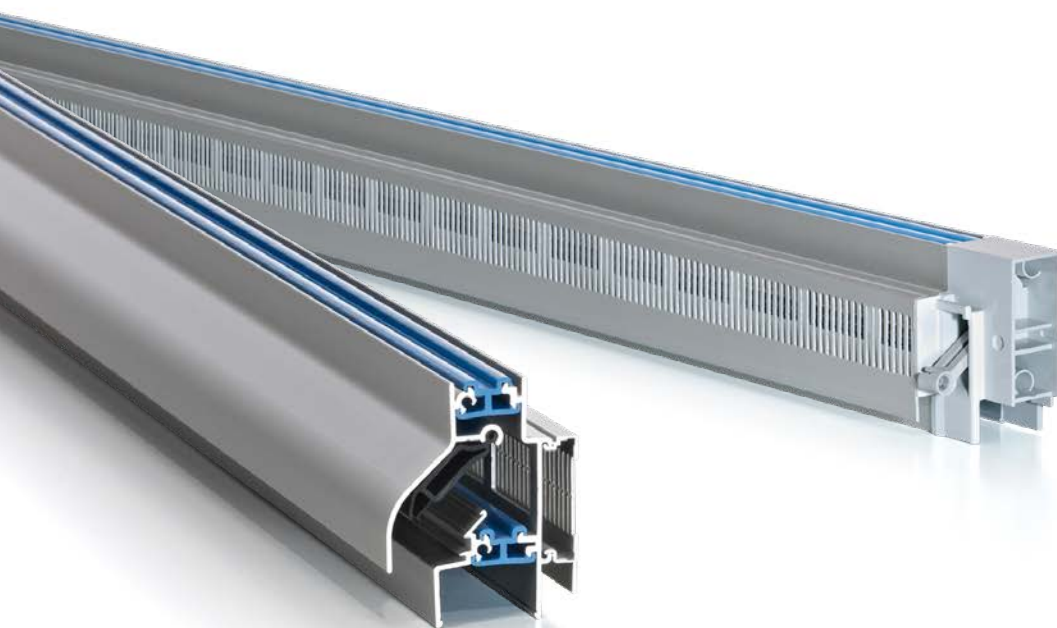

DucoSmart 60

Lengte in mm	DAR	DUCO300RAL (+ Bi-Color DUCO300RAL)	Speciale RAL* (+ Bi-Color Speciale RAL) F1
	STD	STD	STD
tot 500	83,39	89,67	112,09
501-600	96,62	103,90	129,87
601-700	109,85	118,12	147,65
701-800	123,08	132,34	165,43
801-900	136,31	146,57	183,21
901-1000	149,54	160,79	200,99
1001-1100	162,77	175,02	218,77
1101-1200	175,99	189,24	236,55
1201-1300	189,22	203,47	254,33
1301-1400	202,45	217,69	272,11
1401-1500	215,68	231,91	289,89
1501-1600	241,64	259,83	324,78
1601-1700	254,87	274,05	342,57
1701-1800	268,10	288,28	360,35
1801-1900	281,33	302,50	378,13
1901-2000	294,55	316,73	395,91
2001-2100	307,78	330,95	413,69
2101-2200	321,01	345,17	431,47
2201-2300	334,24	359,40	449,25
2301-2400	347,47	373,62	467,03
2401-2500	360,70	387,85	484,81

* Instelkost Speciale RAL: 300 netto / kleur / order, ongeacht het aantal.
Zie 'Kleuren en afwerking' op pagina 24 voor meer informatie.

Onderdelen & opties	
Gemonteerde koordbediening standaard 1000 mm	9,04 (bij dubbele bediening x2)
Stangbediening standaard 750mm (RAL 9001/9010/9005)	11,81 (bij dubbele bediening x2)
Stangbediening standaard 750mm DAR	10,98 (bij dubbele bediening x2)
Beglazingsrubbers	Zie tabel op pagina 23