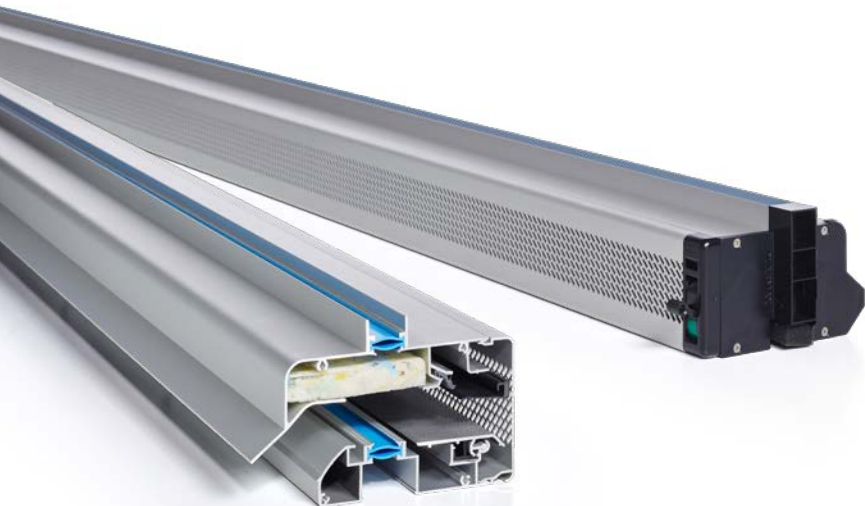

→ GlasMax 'ZR'
glasplaatsing

→ GlasMax 'ZR'
kalfplaatsing

→ GlasMax 'ZR'
compacte kalfplaatsing

Onderdelen & opties	
Gemonteerde koordbediening standaard 1000 mm	9,04 (bij dubbele bediening x2)
Stangbediening standaard 750mm (RAL 9001/9010/9005)	11,81 (bij dubbele bediening x2)
Stangbediening standaard 750mm DAR	10,98 (bij dubbele bediening x2)
Kokerprofiel (20x40mm / 25x40mm) zwart	16,41 /m
Sponning verlengstuk (25mm)	5,54 /rooster
Beglazingsrubbers	Zie tabel op pagina 23