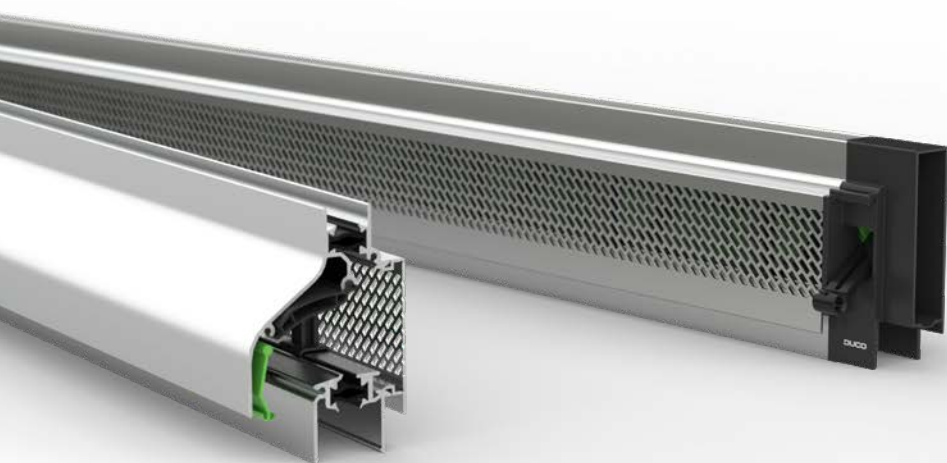

DucoKlep 15 'ZR'

Lengte in mm	DAR		DUCO300RAL (+ Bi-Color DUCO300RAL)		Speciale RAL* (+ Bi-Color Speciale RAL) F1	
	STD	ZR	STD	ZR	STD	ZR
tot 500	88,42	98,67	95,07	105,32	118,84	129,09
501-600	102,25	114,55	109,95	122,25	137,44	149,74
601-700	116,09	130,44	124,83	139,18	156,04	170,39
701-800	129,93	146,33	139,71	156,11	174,64	191,04
801-900	143,77	162,22	154,59	173,04	193,24	211,69
901-1000	157,61	178,11	169,47	189,97	211,84	232,34
1001-1100	171,45	194,00	184,35	206,90	230,44	252,99
1101-1200	185,28	209,88	199,23	223,83	249,04	273,64
1201-1300	199,12	225,77	214,11	240,76	267,64	294,29
1301-1400	212,96	241,66	228,99	257,69	286,24	314,94
1401-1500	226,80	257,55	243,87	274,62	304,84	335,59
1501-1600	252,63	285,43	271,65	304,45	339,56	372,36
1601-1700	266,47	301,32	286,53	321,38	358,16	393,01
1701-1800	280,31	317,21	301,41	338,31	376,76	413,66
1801-1900	294,15	333,10	316,29	355,24	395,36	434,31
1901-2000	307,99	348,99	331,17	372,17	413,96	454,96
2001-2100	321,83	364,88	346,05	389,10	432,56	475,61
2101-2200	335,66	380,76	360,93	406,03	451,16	496,26
2201-2300	349,50	396,65	375,81	422,96	469,76	516,91
2301-2400	363,34	412,54	390,69	439,89	488,36	537,56
2401-2500	377,18	428,43	405,57	456,82	506,96	558,21

* Instelkost Speciale RAL: 300 netto / kleur / order, ongeacht het aantal.
Zie 'Kleuren en afwerking' op pagina 24 voor meer informatie.

Onderdelen & opties	
Gemonteerde koordbediening standaard 1000 mm	9,04 (bij dubbele bediening x2)
Stangbediening standaard 750mm (RAL 9001/9010/9005)	11,81 (bij dubbele bediening x2)
Stangbediening standaard 750mm DAR	10,98 (bij dubbele bediening x2)
Beglazingsrubbers	Zie tabel op pagina 23