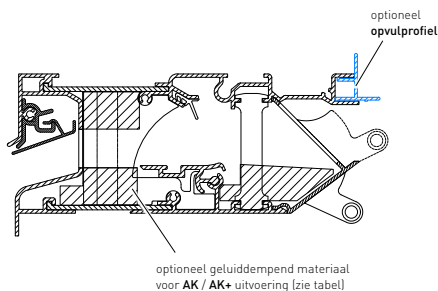

TopVent BE ZR (AK+)

Onderdelen & opties	
Stangbediening standaard 750mm (RAL 9001/9010/9005)	11,81 (bij dubbele bediening x2)
Stangbediening standaard 750mm DAR	10,98 (bij dubbele bediening x2)
Opvulprofiel	10,62 /m in DUCO300RAL
Koppelplaatje (1 x 90 mm)	15,59 /st in DUCO300RAL

Zelfborende schroeven worden gratis meegeleverd.
Stalen doken worden gratis meegeleverd **op aanvraag**.

Type	Akoestische versies (meerprijs per l/m)	
	AK	AK+
Corto	31,52	×
Medio	42,02	×
Alto	52,53	68,29
Largo	63,04	78,80

Beschikbare kozjindiepte	
Corto	60-85 mm
Medio	60-115 mm
Alto	110-165 mm*
Largo	160-215 mm*

* Ook toepasbaar vanaf 60 mm met verlengd onderprofiel

AK

AK+