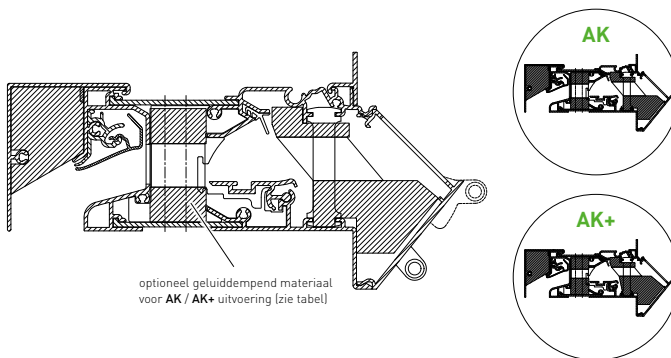

* Instelkost Speciale RAL: 300 netto / kleur / order, ongeacht het aantal. Zie 'Kleuren en afwerking' op pagina 24 voor meer informatie.

Onderdelen & opties	
Stangbediening standaard 750 mm (RAL 9001/9010/9005)	11,81 (bij dubbele bediening x2)
Stangbediening standaard 750 mm DAR	10,98 (bij dubbele bediening x2)

Type	Akoestische versies (meerprijs per l/m)	
	AK	AK+
Medio	42,02	57,78
Alto	52,53	68,29
Largo	63,04	78,80

Beschikbare kozjindiepte	
Medio	60-115 mm
Alto	110-165 mm
Largo	160-215 mm