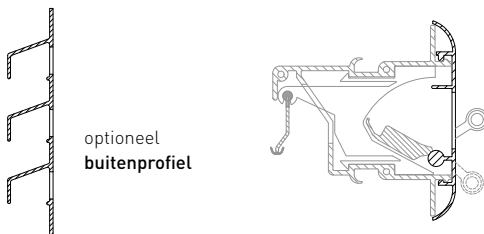

* Instelkost Speciale RAL: 300 netto / kleur / order, ongeacht het aantal. Zie 'Kleuren en afwerking' op pagina 24 voor meer informatie.