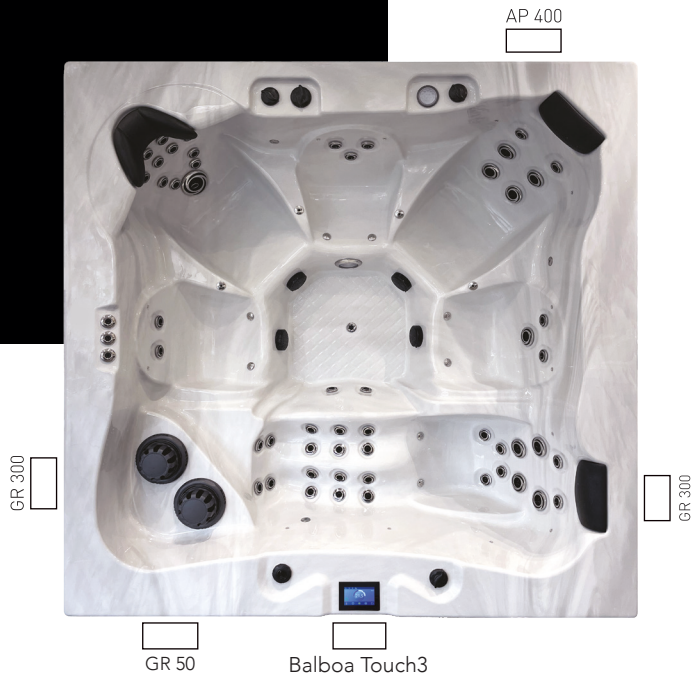

ROMA ANNIVERSAIRE

Quantité d'eau

1400 Litres

Taille du spa

210 x 210 x 85 cm

Habillage

Aluminium de Dubaï noir

Couleur

Blanc silver

400KG

Poids à vide

FICHE TECHNIQUE

GÉNÉRAL

Nombre de places assises.....	5
Nombre de place allongées.....	1
Capacité en litres	1400
Poids à vide / plein en kg.....	400/1800
Revêtement int	Aristech Vinylester et Polyesther
Isolation.....	Mousse polyuréthane haute densité
Isolation du socle en polyester	oui
Structure aluminium de Dubaï ou blanc	oui

ÉQUIPEMENTS

Aromathérapie	série
Traitement UV	série
Couverture isotherme 8 serrures avec clé	série
Repose verre RGB	1
Ligne de leds RGB.....	oui
Spot aquatique RGB.....	oui
Wifi Balboa appli smartphone	option
Kit audio Polyplanar	option
- amplificateur	
- caisson de basse	
- barre de son	
- 2 HP HD	

SYSTÈME ÉLECTRIQUE

Voltage	230/380v
Ampérage	32 Amp
Réchauffeur électrique titan.....	3kw
Écran de contrôle 1.....	Tactile Balboa Touch3
Système de contrôle	BP6013