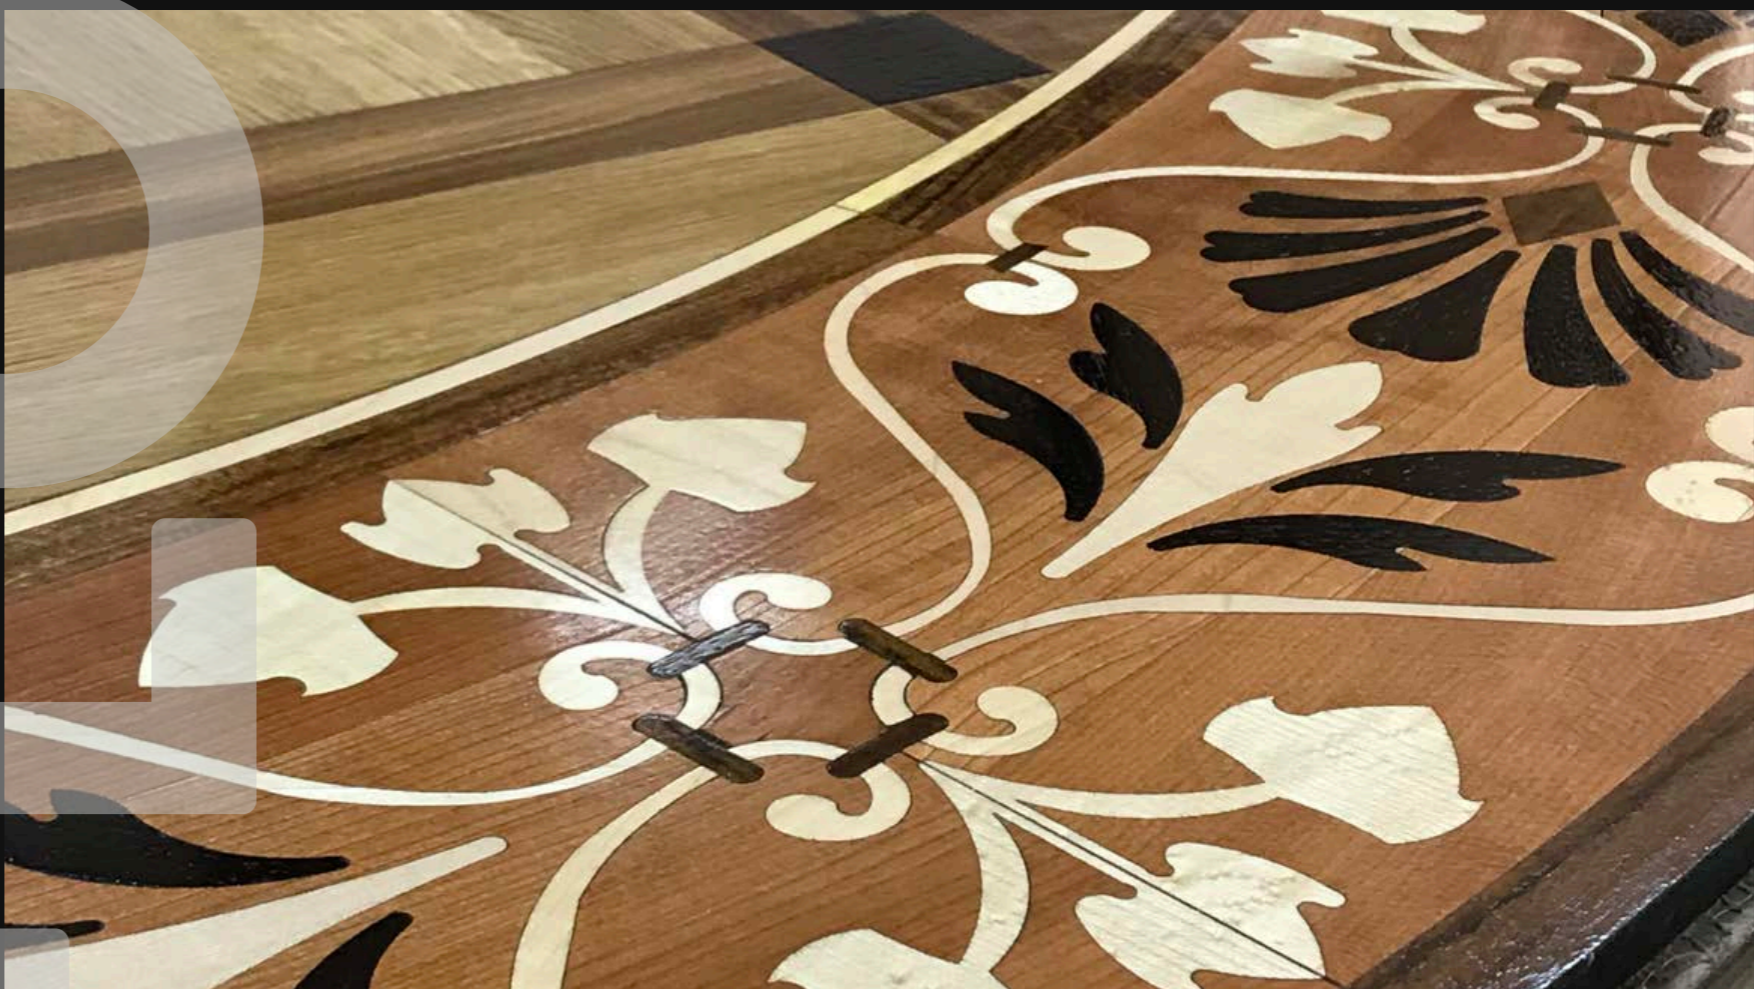

# DESIGN SURFACES

Ogni lavorazione è artigianale, eseguita con cura e maestria. Il valore dell'imperfezione, la bellezza della materia che prende forma con il tempo e l'esperienza. Il risultato è un parquet unico, vivo, irripetibile.