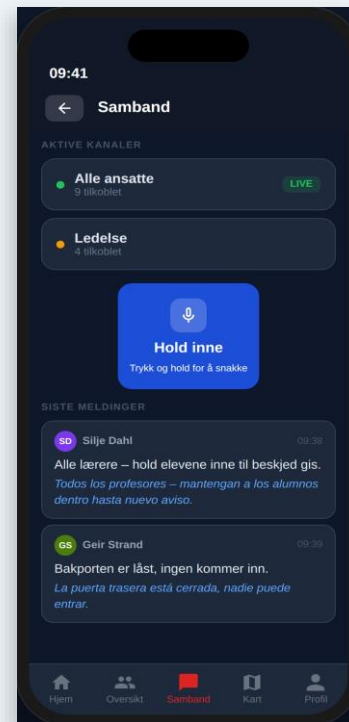

Én knapp. Alt skjer automatisk.

Simultant varsel til alle ansatte

Overstyrer lydløs modus (Critical Alert)

Riktig tiltakskort åpnes automatisk

Å åpne varselet er bekreftelsen. Ingen ekstra trykk

Beredskapsleder ser live hvem som har mottatt

LØP · SKJUL · HANDLE

PLIVO-varselet i praksis

Varselet åpner automatisk tiltakskort basert på Politidirektoratets PLIVO-protokoll.

112

Ring 112. Politiet er varslet. Legg fra deg gjenstander.

LØP

Løp bort fra fare hvis mulig. Varsle andre på vei ut.

SKJUL

Lås/steng og barrikader døren. Sett telefonen på lydløs.

HANDLE

Bruk det som er tilgjengelig. Handle bestemt, gjerne med andre.

Live oversikt og samband under krisen

Beredskapsleder ser hvem som har mottatt varselet, live.

Ingen ekstra bekreftelse kreves av de ansatte. Å åpne = bekreftet.

Push-to-talk samband med live transkribering.

Klar, koordinert kommunikasjon under press. Alt loggføres automatisk.

Admin-panel: live oversikt