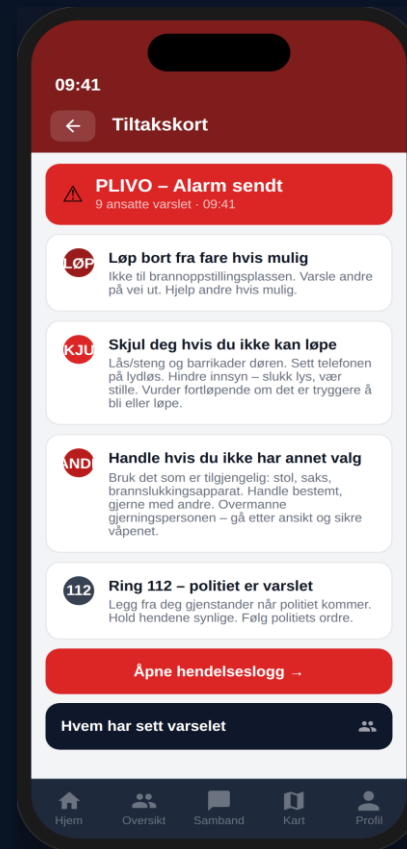

Beredskapsplanen er i en perm

Planer som ikke øves og ikke er tilgjengelige i lomma, eksisterer ikke i en krise.

Beredskapsleder ser ingenting

Ingen live oversikt over hvem som er varslet, hvor folk befinner seg, eller hva som skjer.

Én knapp. Alt skjer automatisk.

Simultant varsel til alle ansatte

Overstyrer lydløs modus (Critical Alert)

Riktig tiltakskort åpnes automatisk

Å åpne varselet er bekreftelsen. Ingen ekstra trykk

Beredskapsleder ser live hvem som har mottatt

LØP · SKJUL · HANDLE

PLIVO-varselet i praksis

Varselet åpner automatisk tiltakskort basert på Politidirektoratets PLIVO-protokoll.

112

Ring 112. Politiet er varslet. Legg fra deg gjenstander.

LØP

Løp bort fra fare hvis mulig. Varsle andre på vei ut.

SKJUL

Lås/steng og barrikader døren. Sett telefonen på lydløs.

HANDLE

Bruk det som er tilgjengelig. Handle bestemt, gjerne med andre.

Live oversikt og samband under krisen

Beredskapsleder ser hvem som har mottatt varselet, live.