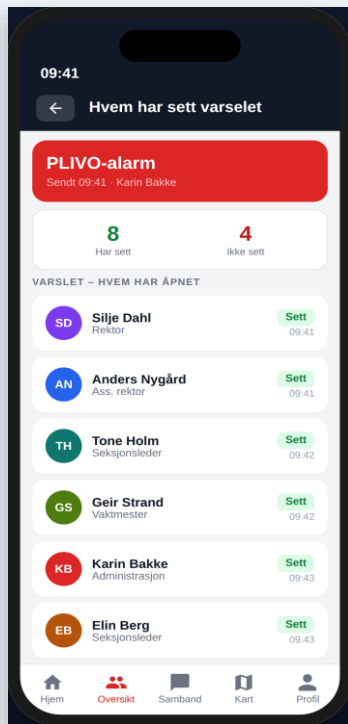

Én knapp. Alt skjer automatisk.

Simultant varsel til alle ansatte

Overstyrer lydløs modus (Critical Alert)

Riktig tiltakskort åpnes automatisk

Å åpne varselet er bekreftelsen. Ingen ekstra trykk

Beredskapsleder ser live hvem som har mottatt

LØP · SKJUL · HANDLE

PLIVO-varselet i praksis

Varselet åpner automatisk tiltakskort basert på Politidirektoratets PLIVO-protokoll.

112

Ring 112. Politiet er varslet. Legg fra deg gjenstander.

LØP

Løp bort fra fare hvis mulig. Varsle andre på vei ut.

SKJUL

Lås/steng og barrikader døren. Sett telefonen på lydløs.

HANDLE

Bruk det som er tilgjengelig. Handle bestemt, gjerne med andre.

Live oversikt og samband under krisen

Beredskapsleder ser hvem som har mottatt varselet, live.

Ingen ekstra bekreftelse kreves av de ansatte. Å åpne = bekreftet.

Push-to-talk samband med live transkribering.

Klar, koordinert kommunikasjon under press. Alt loggføres automatisk.

Admin-panel: live oversikt