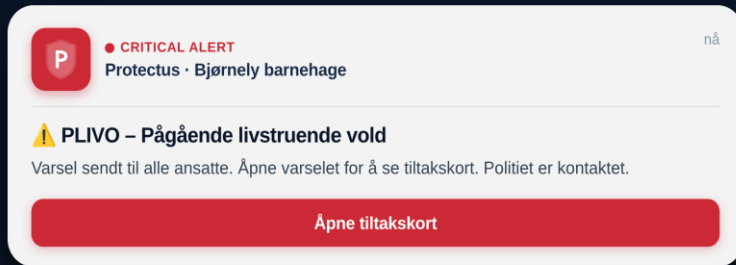

Protectus

BARNEHAGEBEREDSKAP 2026

Når sekunder teller

Digital beredskap
for barnehager og skoler

Er dere forberedt?

Ingen felles varsling

Ansatte bruker ulike kanaler: SMS, muntlig beskjed, tilfeldig roping. I en PLIVO-situasjon koster det liv.

Beredskapsplanen er i en perm

Planer som ikke øves og ikke er tilgjengelige i lomma, eksisterer ikke i en krise.

Beredskapsleder ser ingenting

Ingen live oversikt over hvem som er varslet, hvor folk befinner seg, eller hva som skjer.

Én knapp. Alt skjer automatisk.

Simultant varsel til alle ansatte

Overstyrer lydløs modus (Critical Alert)

Riktig tiltakskort åpnes automatisk

Å åpne varselet er bekreftelsen. Ingen ekstra trykk

Beredskapsleder ser live hvem som har mottatt