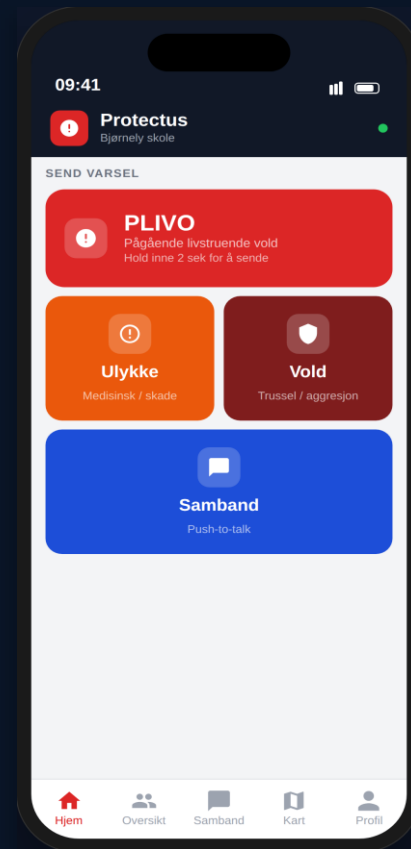

Beredskapsplanen er i en perm

Planer som ikke øves og ikke er tilgjengelige i lomma, eksisterer ikke i en krise.

Beredskapsleder ser ingenting

Ingen live oversikt over hvem som er varslet, hvor folk befinner seg, eller hva som skjer.

Én knapp. Alt skjer automatisk.

Simultant varsel til alle ansatte

Overstyrer lydløs modus (Critical Alert)

Riktig tiltakskort åpnes automatisk

Å åpne varselet er bekreftelsen. Ingen ekstra trykk

Beredskapsleder ser live hvem som har mottatt

LØP · SKJUL · HANDLE

PLIVO-varselet i praksis

Varselet åpner automatisk tiltakskort basert på Politidirektoratets PLIVO-protokoll.

112

Ring 112. Politiet er varslet. Legg fra deg gjenstander.

LØP

Løp bort fra fare hvis mulig. Varsle andre på vei ut.

SKJUL

Lås/steng og barrikader døren. Sett telefonen på lydløs.

HANDLE

Bruk det som er tilgjengelig. Handle bestemt, gjerne med andre.

Live oversikt og samband under krisen

Beredskapsleder ser hvem som har mottatt varselet, live.