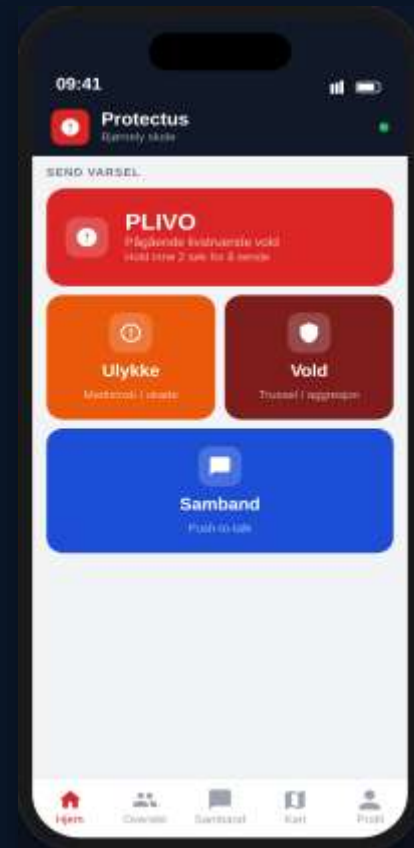

## Beredskapsleder ser ingenting

Ingen live oversikt over hvem som er varslet, hvor folk befinner seg, eller hva som skjer.

# Én knapp. Alt skjer automatisk.

Simultant varsel til alle ansatte

Overstyrer lydløs modus (Critical Alert)

Riktig tiltakskort åpnes automatisk

Å åpne varselet er bekreftelsen. Ingen ekstra trykk

Beredskapsleder ser live hvem som har mottatt