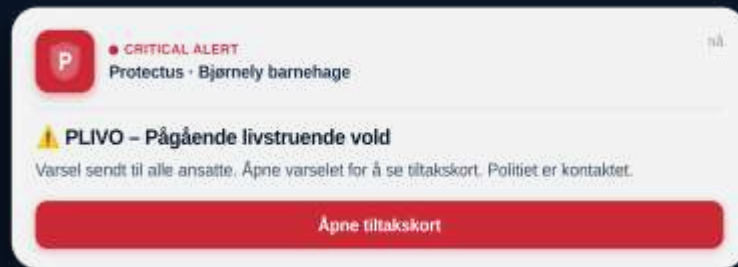

Protectus

Skolens tapte barn 2026

Når sekunder teller

Digital beredskap
for barnehager og skoler